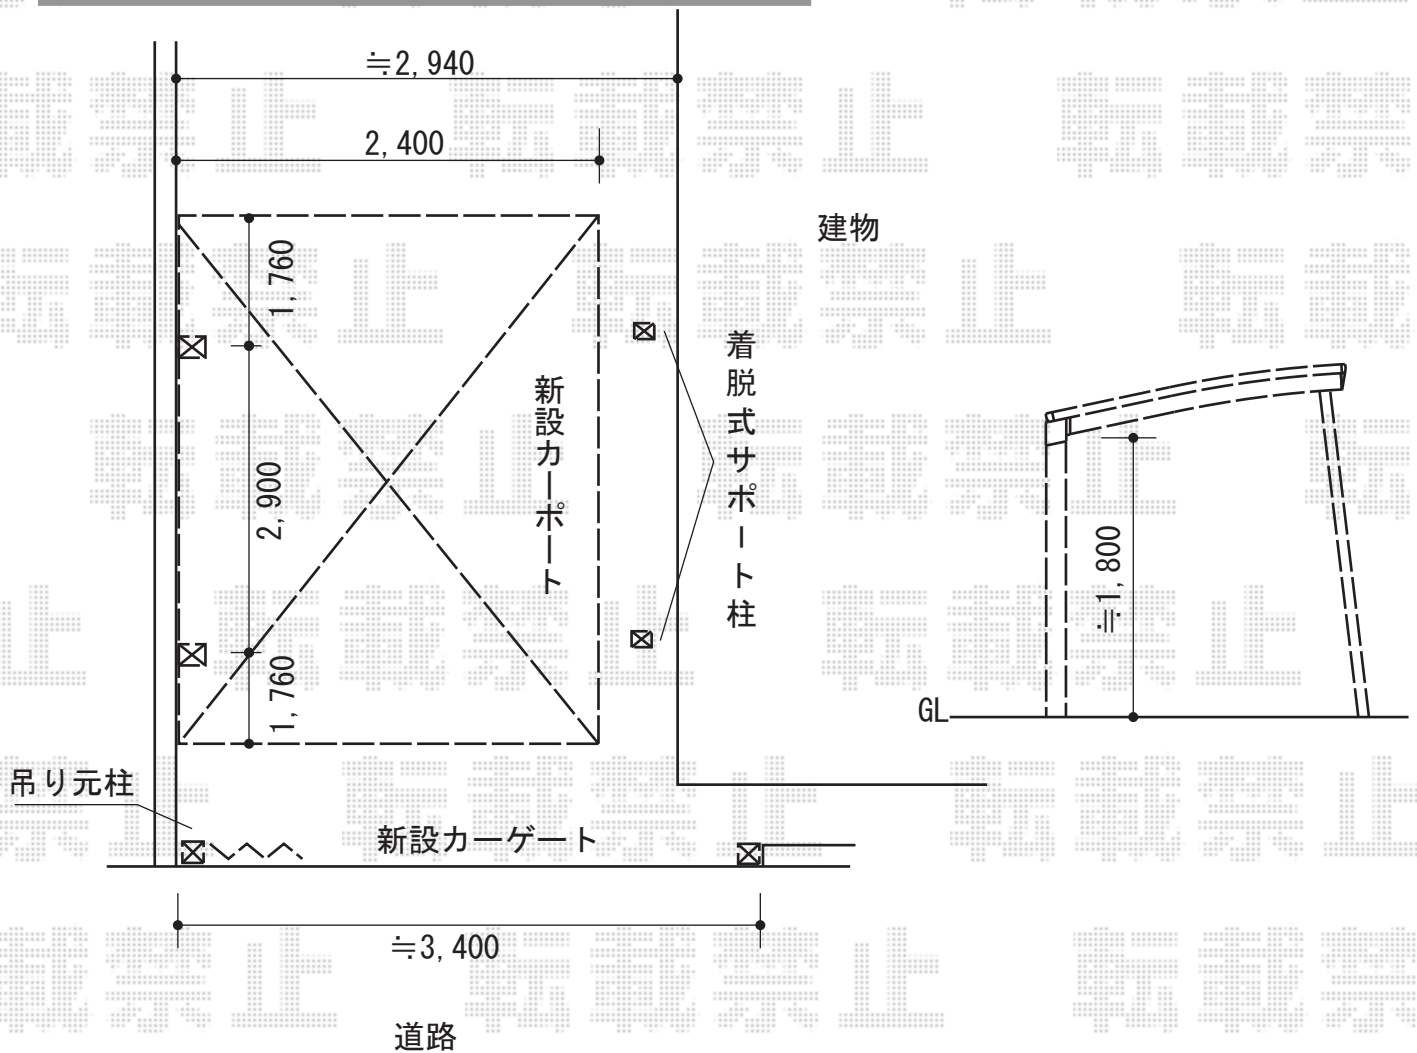

エクステリア 施工概略図

Value Select トリップゲート イノーバ M ノンレールタイプ 片開き 34S
 開口幅= 3,387mm
 全幅= 3,467mm
 たたみ幅= 435mm
 高さ= 1,210mm
 色： ホワイト
 キャスター数： 2箇所
 落棒数： 2本

Value Select プレシオスポート 積雪~20cm対応
 幅= 2,400mm
 奥行= 5,052mm
 色： グレースブラウン
 屋根材： 熱線遮断ポリカーボネート（スカイブルーマット調）
 柱仕様： 標準柱仕様（有効高 約1,800mm）

着脱式補助柱(2本入り)
 仕様： 標準・ハイルーフ兼用
 色： グレースブラウン

担当者	西村
-----	----