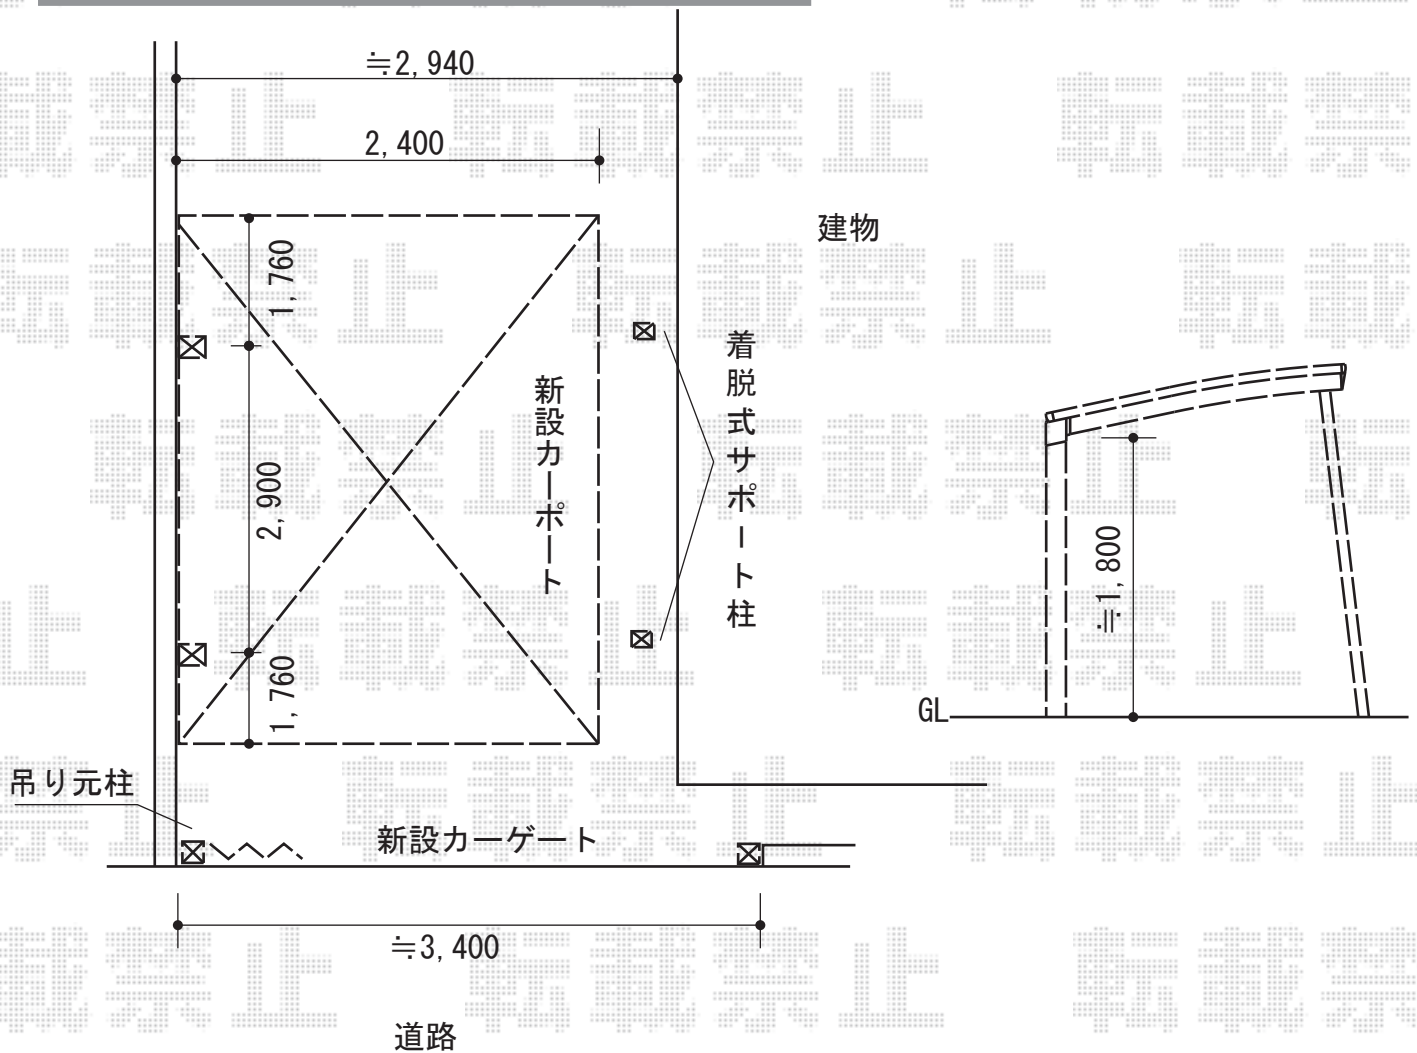

エクステリア 施工概略図

Value Select トリップゲート イノーバ M ノンレールタイプ 片開き 34S
 開口幅= 3,387mm
 全幅= 3,467mm
 たたみ幅= 435mm
 高さ= 1,210mm
 色： ホワイト
 キャスター数： 2箇所
 落棒数： 2本

Value Select プレシオスポート 積雪~20cm対応
 幅= 2,400mm
 奥行= 5,052mm
 色： グレースブラウン
 屋根材： 熱線遮断ポリカーボネート（スカイブルーマット調）
 柱仕様： 標準柱仕様（有効高 約1,800mm）

着脱式補助柱(2本入り)
 仕様： 標準・ハイルーフ兼用
 色： グレースブラウン

担当者

西村