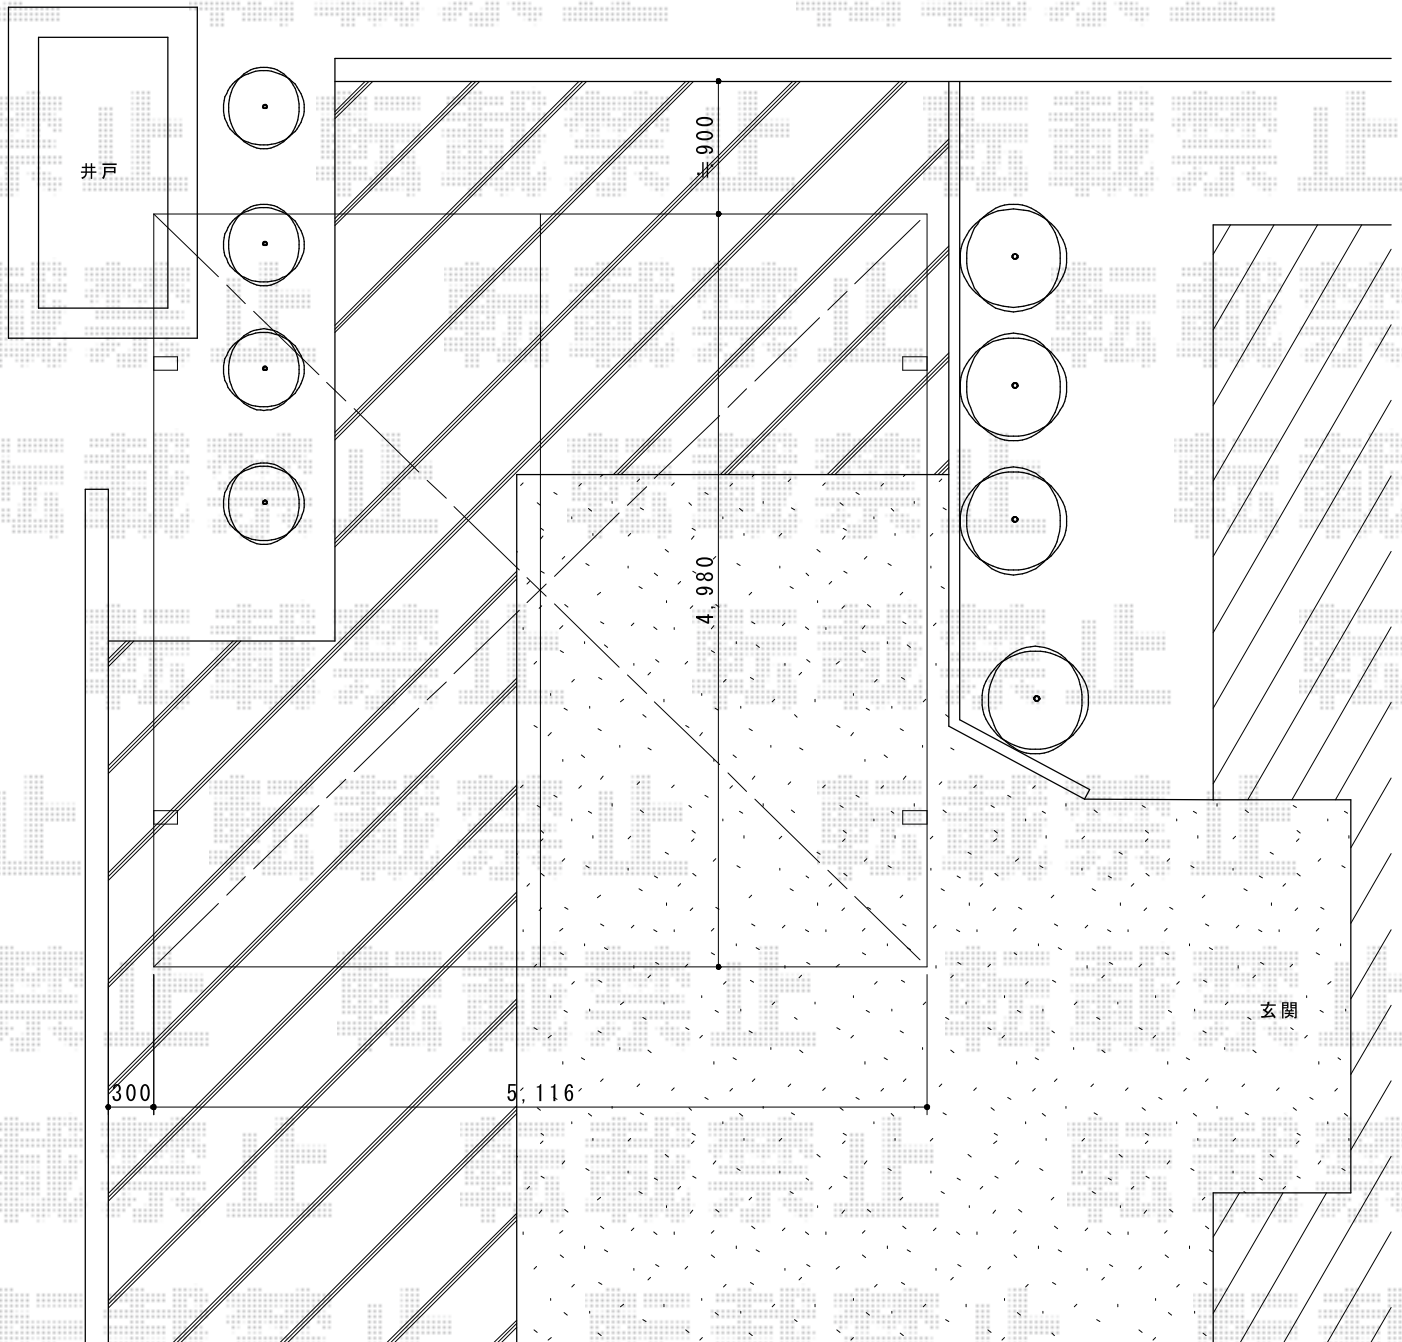

カーポート 施工概略図

トステム カーポートシグマIII M合掌 積雪~20cm対応
幅= 5,116mm (25+25タイプ)
奥行= 4,980mm
色 : シャイングレー
屋根材 : ガリレポリカ (クリアマット・すりガラス調)
柱仕様 : ロング柱23仕様 (有効高 約2,300mm)

トステム 収納式物干し 標準タイプ 2本入り
色 : シャイングレー
数量 : 2セット

担当者

栢田