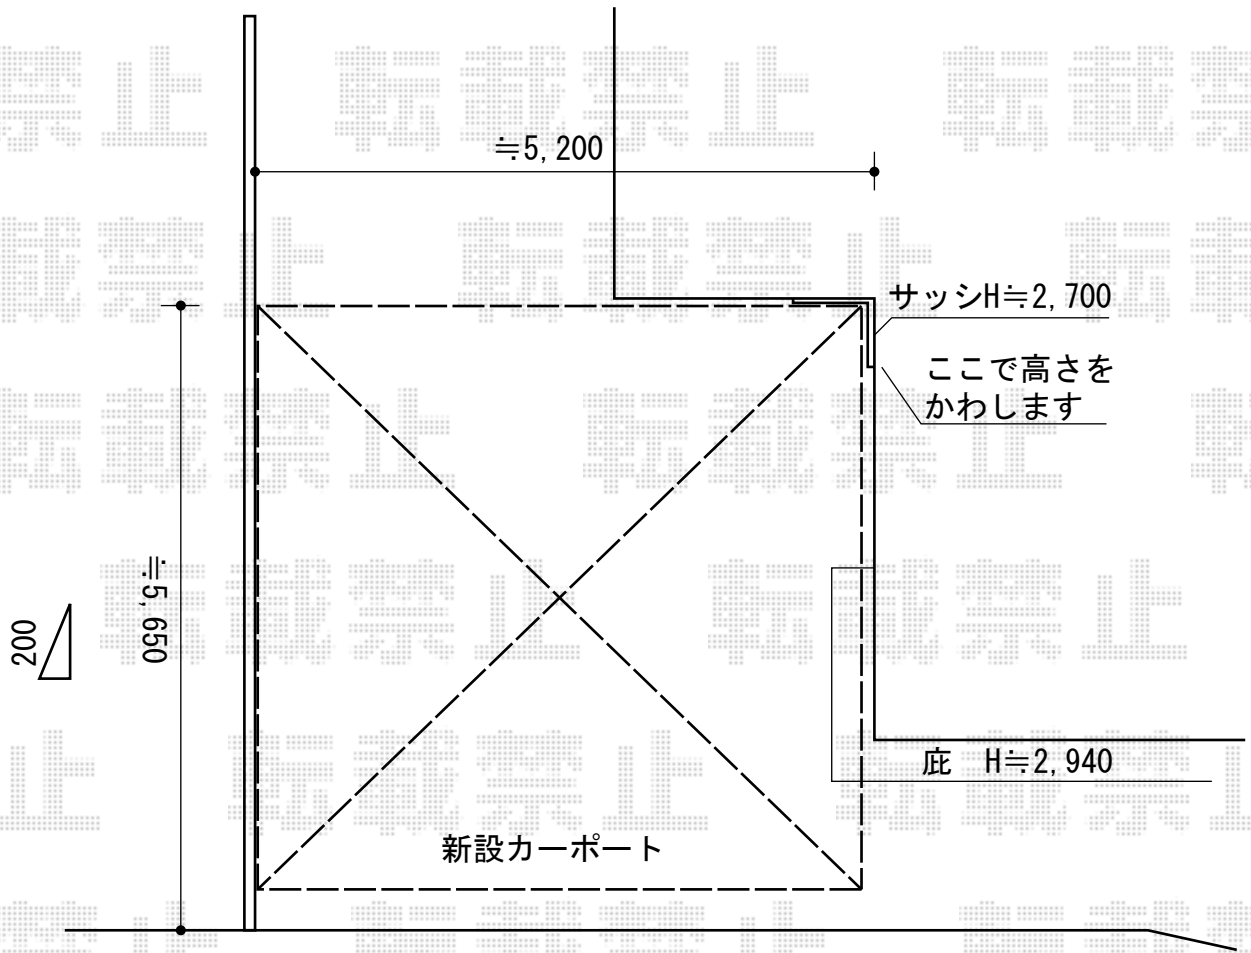

# カーポート 施工概略図

YKK AP レイナツインポートグラン 積雪~20cm対応  
幅= 5,392mm  
奥行= 5,400mm  
色： プラチナステン  
屋根材： 熱線遮断ポリカーボネート（アースブルーマット調）  
柱仕様： ハイルーフ柱仕様（有効高 約2,350mm）

担当者

谷岡