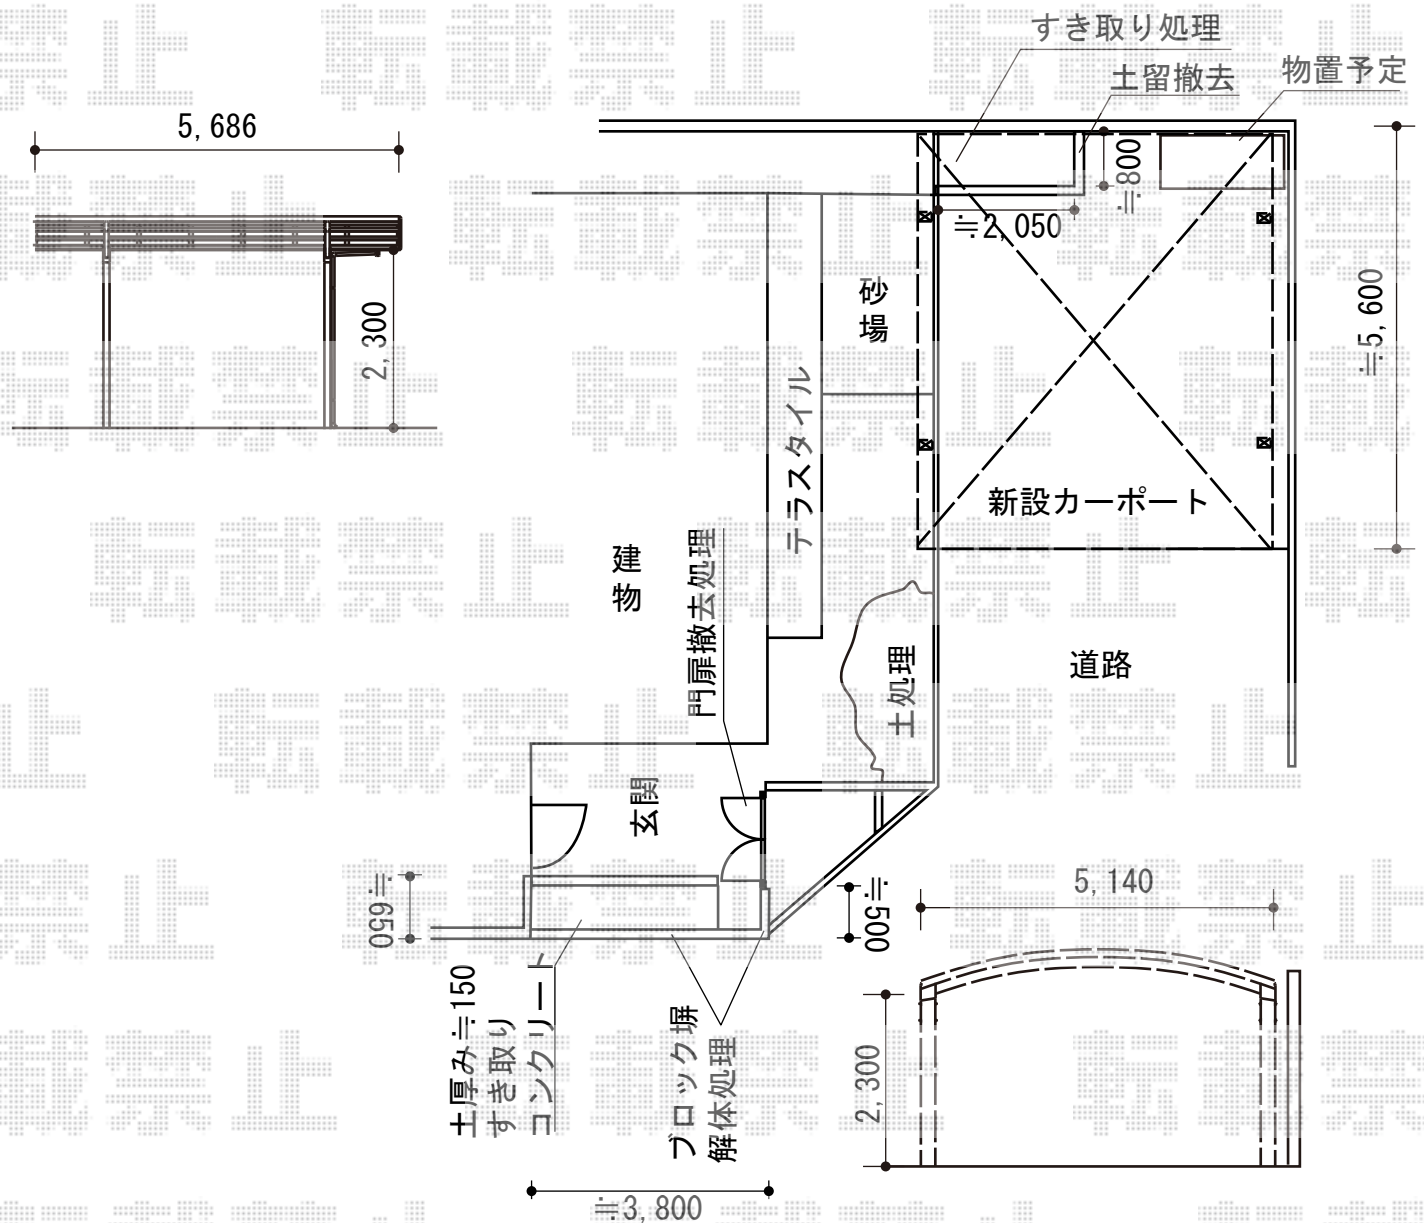

カーポート 施工概略図

トステム カーポートシグマIII ワイド 積雪~20cm対応  
 幅= 5,140mm  
 奥行= 5,686mm  
 色： ホワイト  
 屋根材： 熱線吸収ポリカーボネート（ライトブルーマット調）  
 柱仕様： ロング柱23仕様（有効高 約2,300mm）

担当者

栢田