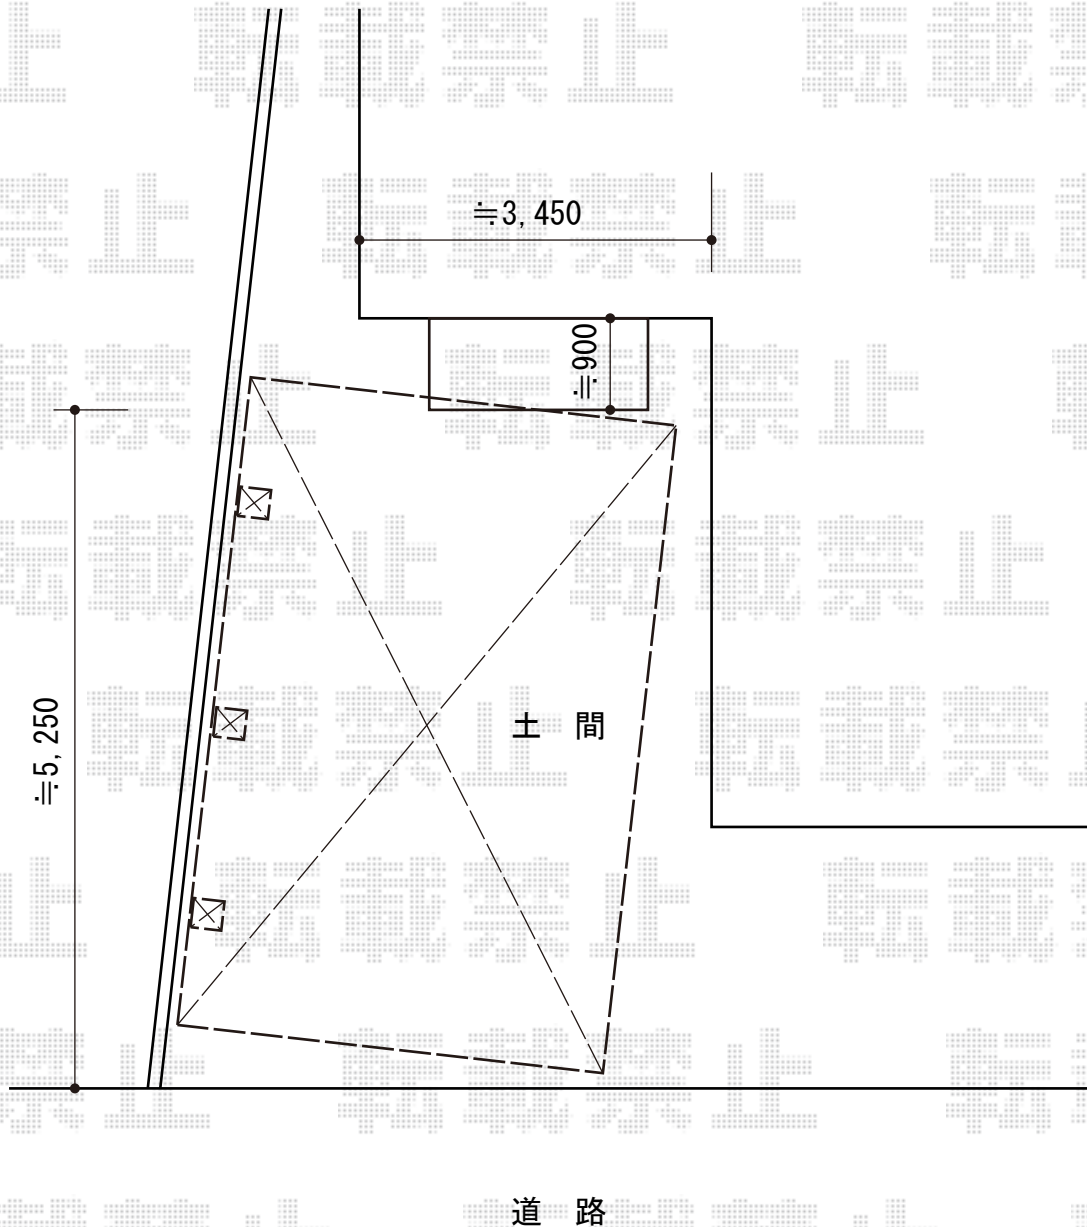

レイナキャップポートグラン50 積雪～50cm対応 施工概略図

YKK AP レイナキャップポートグラン50 積雪～50cm対応
幅= 2,702mm
奥行= 5,052mm
色： プラチナステン
屋根材： 熱線遮断ポリカーボネート（アースブルーマット調）
柱仕様： 標準柱仕様（有効高 約2,000mm）

YKK AP レイナポートグラン 着脱式サポート 標準・ハイルーフ兼用 2本入り
色： プラチナステン
追加部材： サポート取付金具×2セット
追加部材： 六角ボルト×2セット

担当者

西村