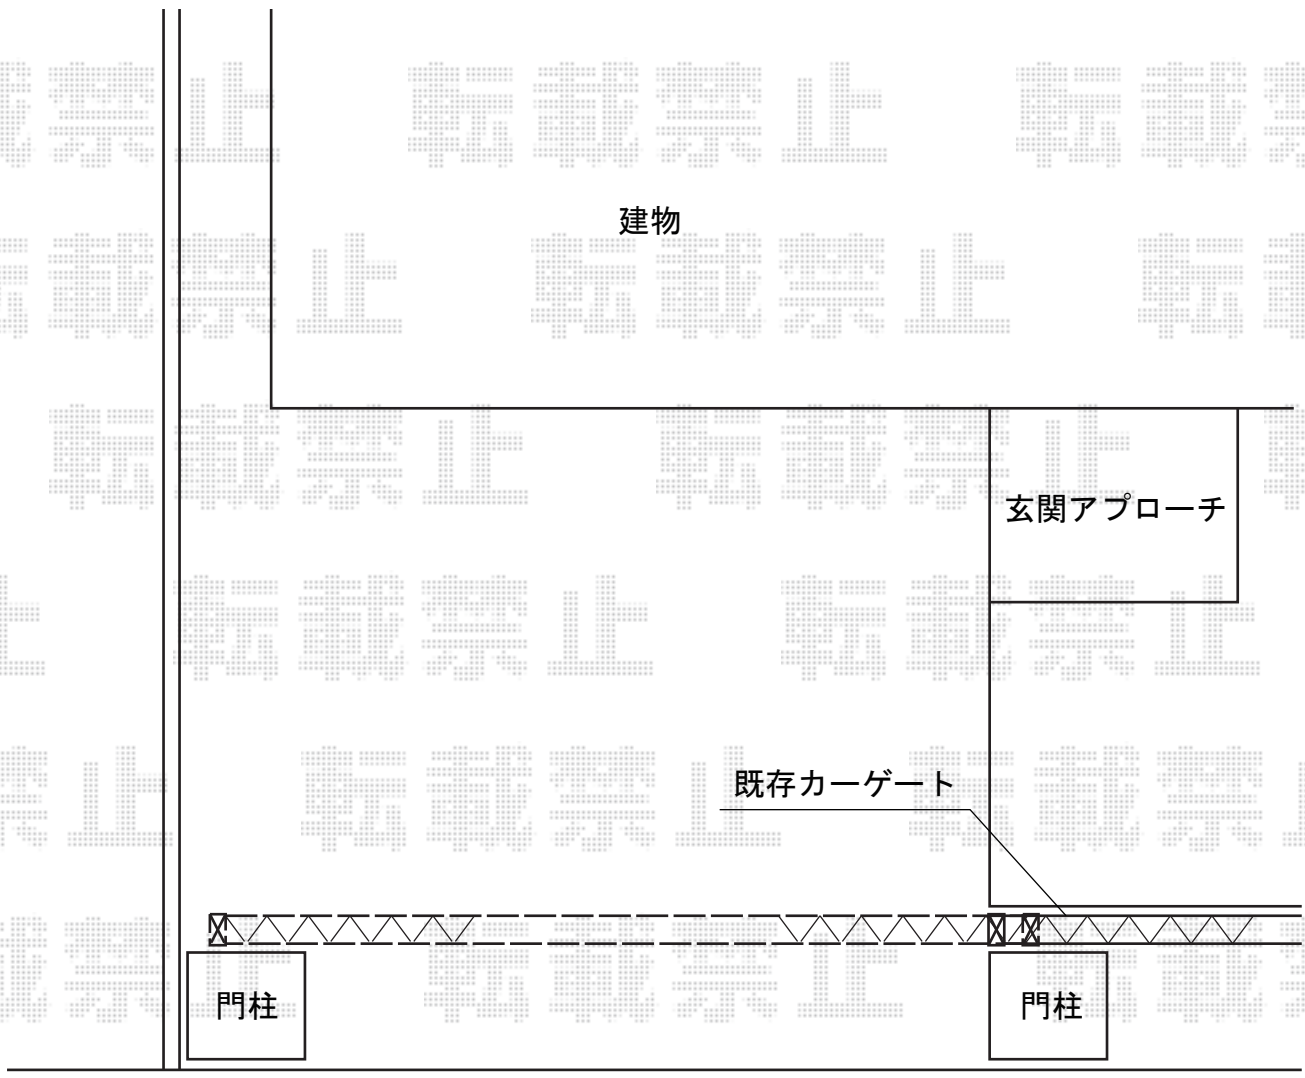

カーゲート 施工概略図

TOEX アルシャインII H型 Aタイプ ノンレール片開き 350S
開口幅= 3,292mm
全幅= 3,408mm
たたみ幅= 575mm
高さ= 1,250mm
色：ブラック
キャスター数： 2箇所
落棒数： 2本

担当者

谷