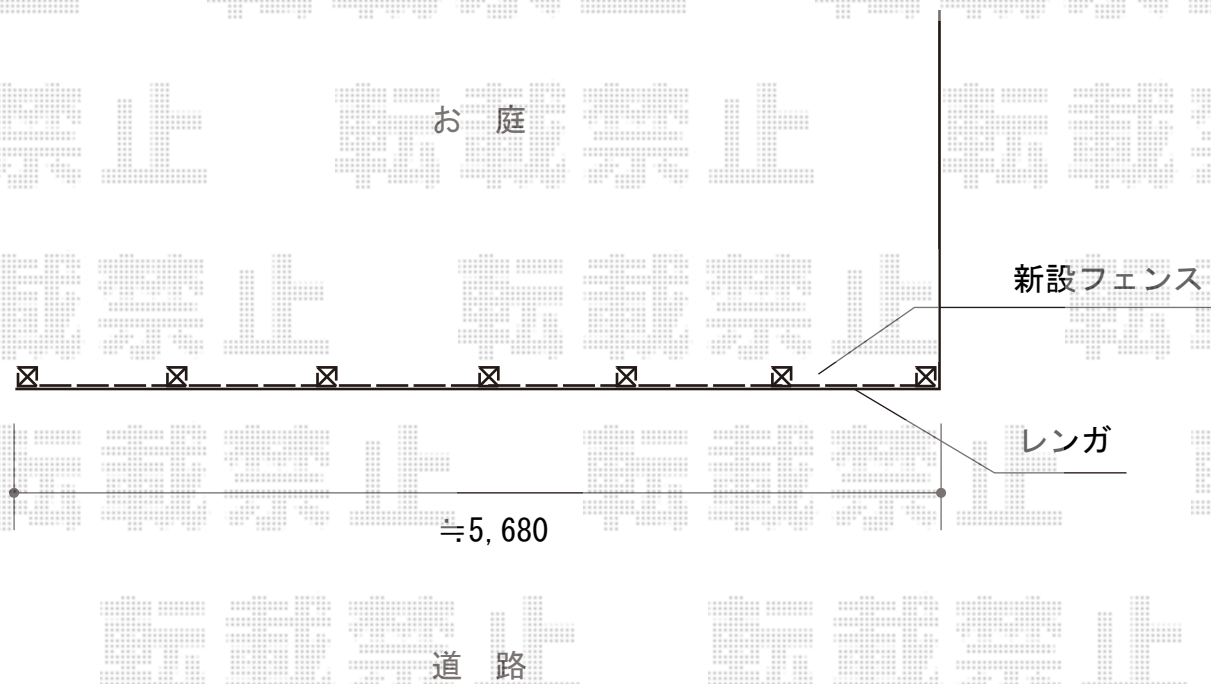

エクスラインフェンス22型 自由柱くたて半目隠しタイプ

YKK AP エクスラインフェンス22型 自由柱くたて半目隠しタイプ

本体1枚 (W×H) = (1,975mm×800mm) ×3枚

自由柱： T-80×4本

端部カバー： T-80×1本

エンドキャップ：1セット

色： ブラウン

担当者

伏見