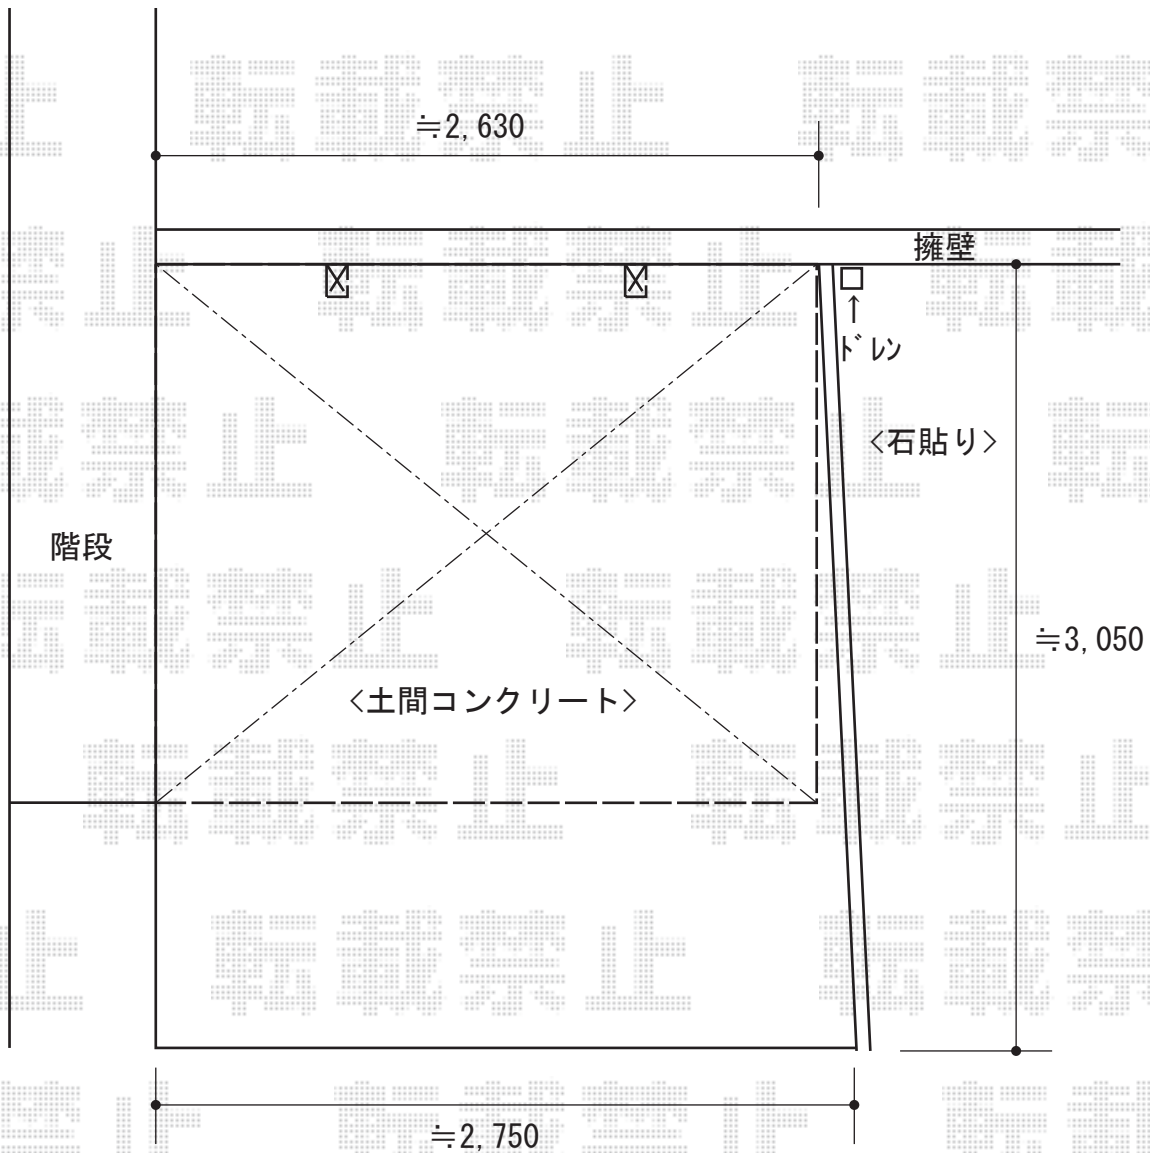

カーポート 施工概略図

YKK AP レイナポートグランミニ 積雪~20cm対応
幅= 2,100mm
奥行= 2,904mm
色： ホワイト
屋根材： 熱線遮断ポリカーボネート(トーマイマット)
柱仕様： 標準柱仕様 (有効高 約1,814mm)

担当者

谷岡