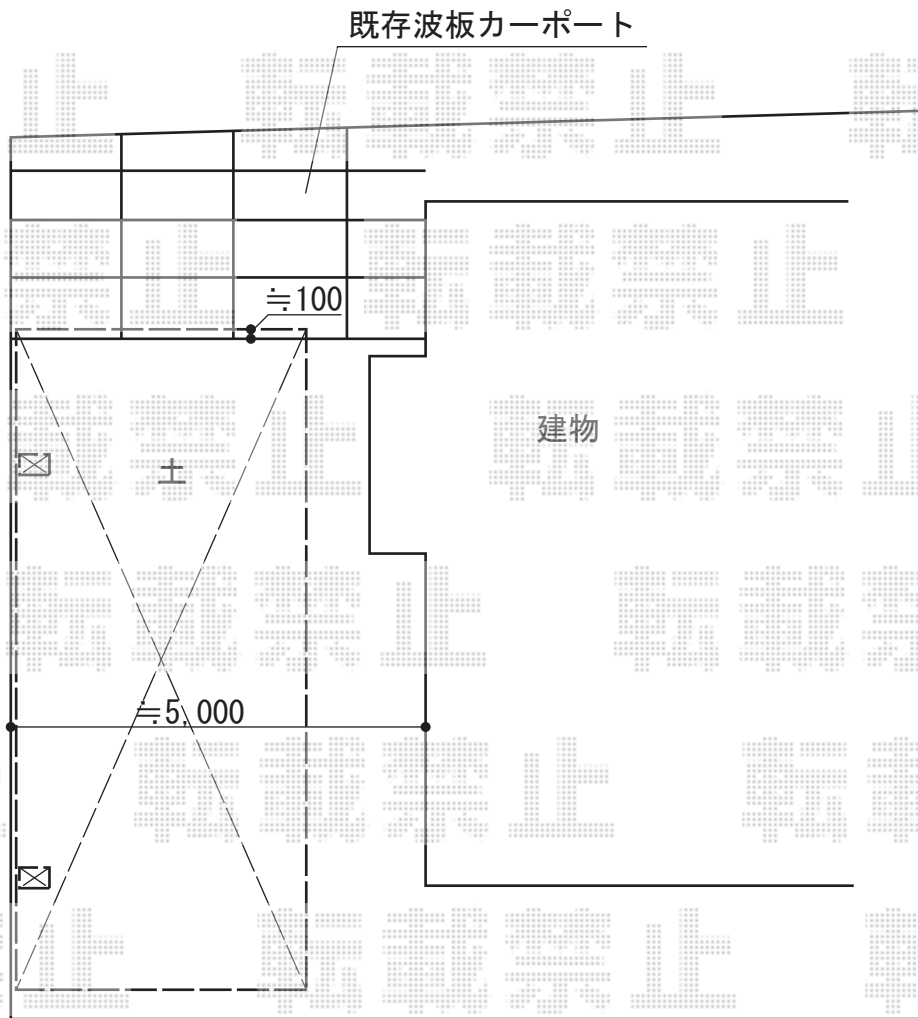

カーポート 施工概略図

YKK AP レイナポートグラン 積雪～20cm対応
幅= 3,000mm
奥行= 5,400mm
色： ホワイト
屋根材： ポリカーボネート（トーマイマット）
柱仕様： ハイルーフ柱仕様（有効高 約2,350mm）

担当者

酒井