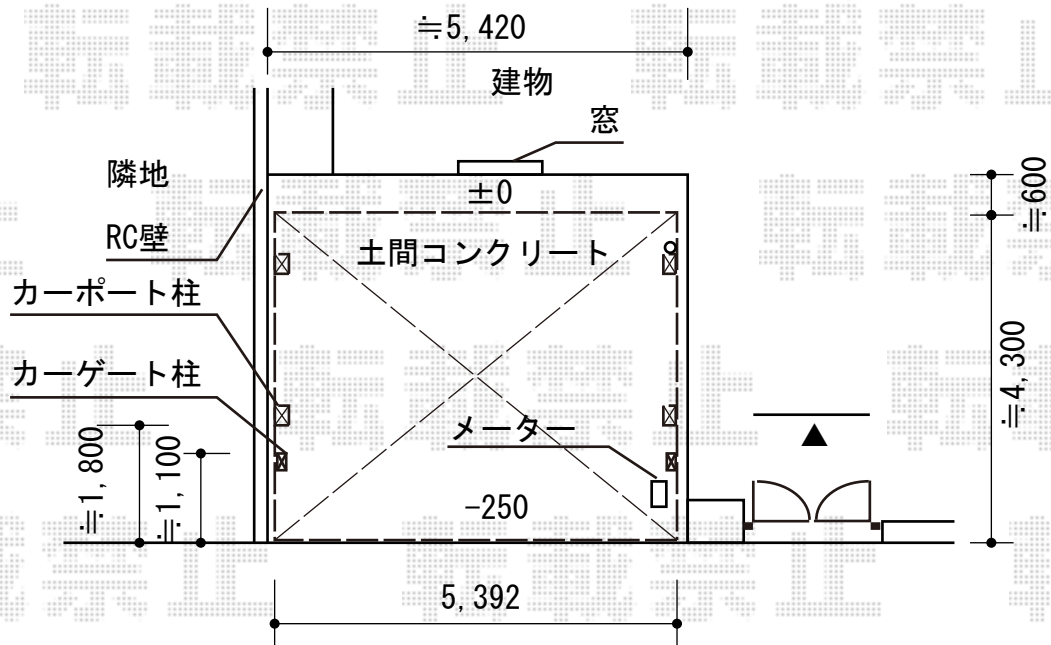

レイナツインポートグラン 積雪～20cm対応 施工概略図

YKK AP レイナツインポートグラン 積雪～20cm対応
 幅=5,392mm
 奥行=5,052mm
 色：ホワイト
 屋根材：熱線遮断ポリカーボネート（アースブルーマット調）
 柱仕様：ハイルーフ柱仕様（有効高 約2,350mm）

担当者

栢田