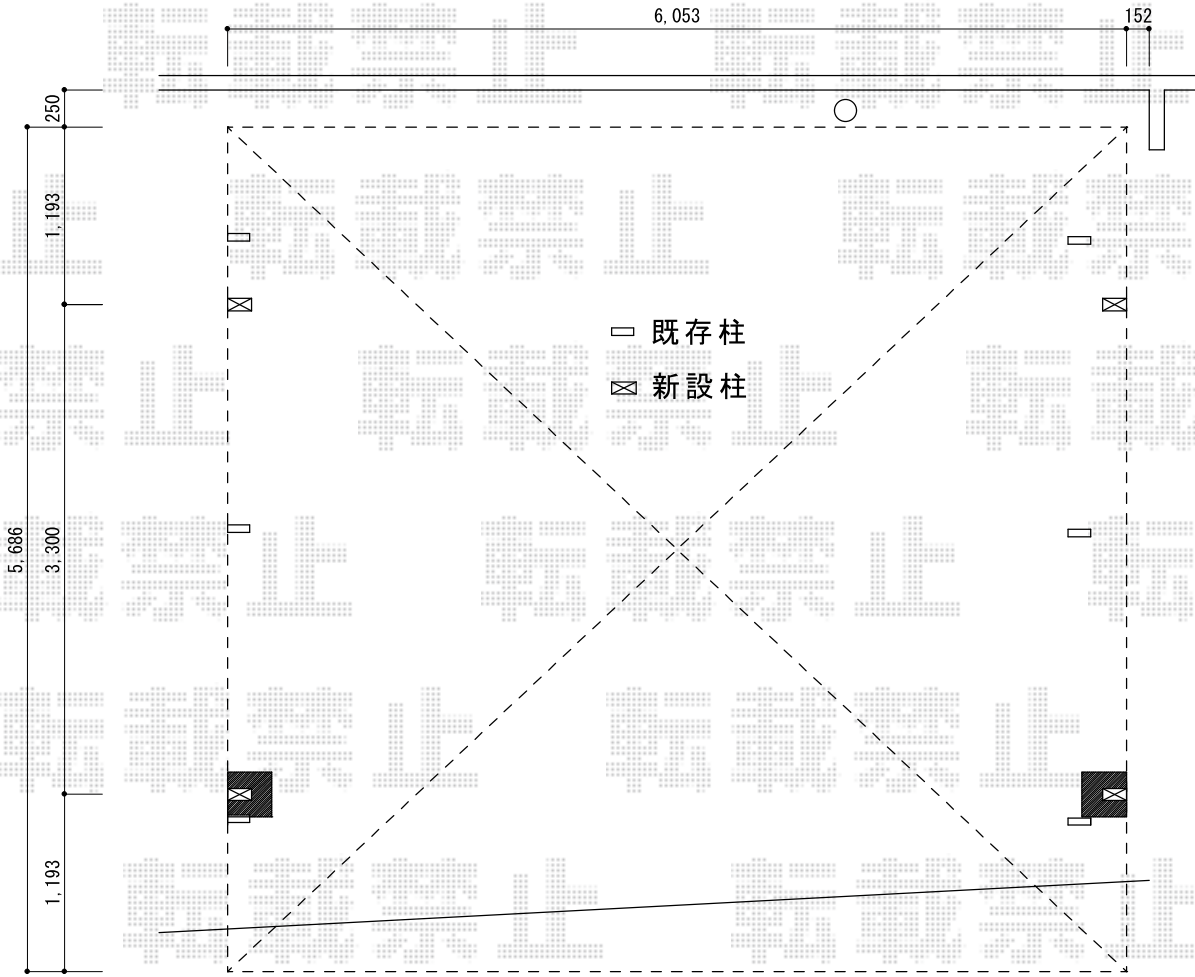

カーポート 施工概略図

トステム テールポートシグマIII ワイド 積雪~20cm対応
 幅= 6,053mm
 奥行= 5,686mm
 色： ナチュラルシルバー
 屋根材： ガリレポリカ（クリアマット・すりガラス調）
 柱仕様： ロング柱23仕様（有効高 約2,300mm）

担当者	栢田
-----	----