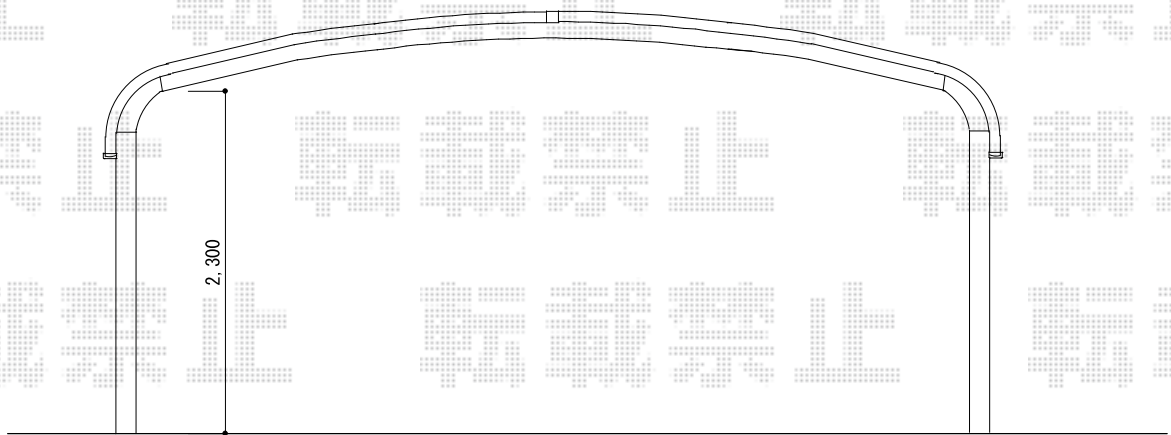

カーポート 施工概略図

トステム テールポートシグマIII ワイド 積雪~20cm対応
 幅= 6,053mm
 奥行= 5,686mm
 色： ナチュラルシルバー
 屋根材： ガリレポリカ（クリアマット・すりガラス調）
 柱仕様： ロング柱23仕様（有効高 約2,300mm）

担当者	栢田
-----	----