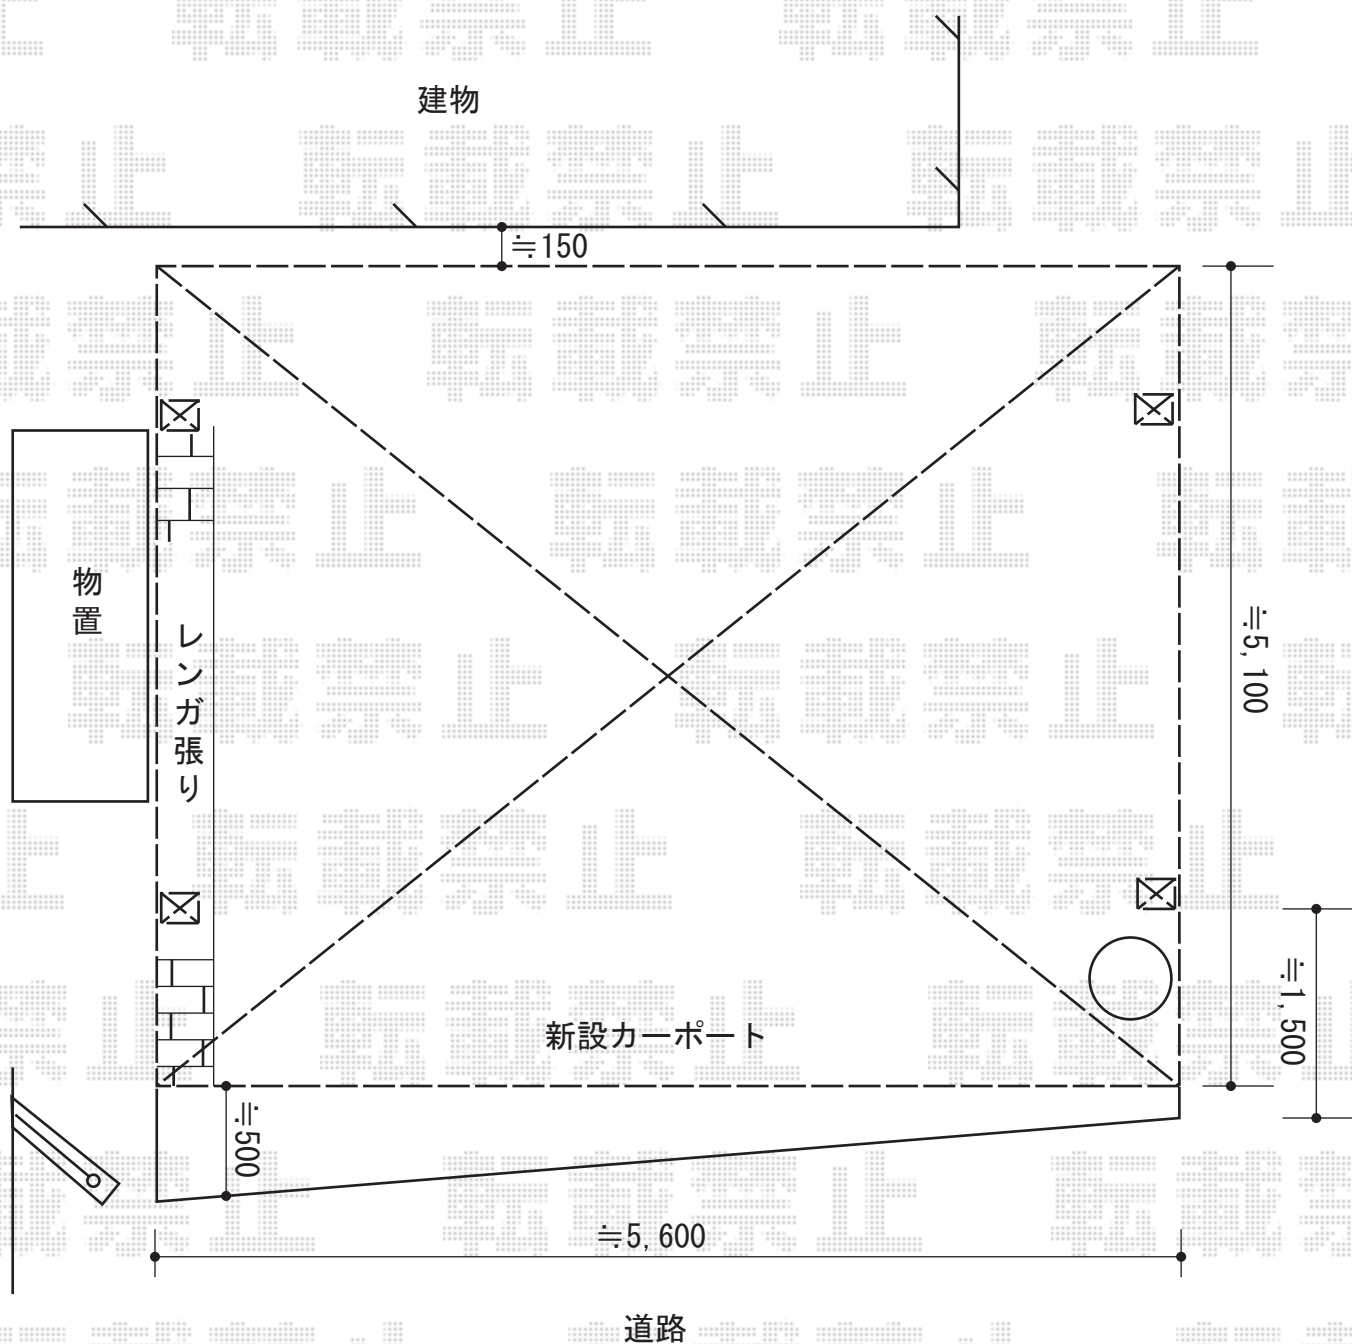

レイナツインポートグラン 積雪～20cm対応 施工概略図

YKK AP レイナツインポートグラン 積雪～20cm対応

幅= 5,392mm

奥行= 5,052mm

色： ブラウン

屋根材： ポリカーボネート（アースブルー）

柱仕様： ハイルフ柱仕様（有効高 約2,355mm）

担当者