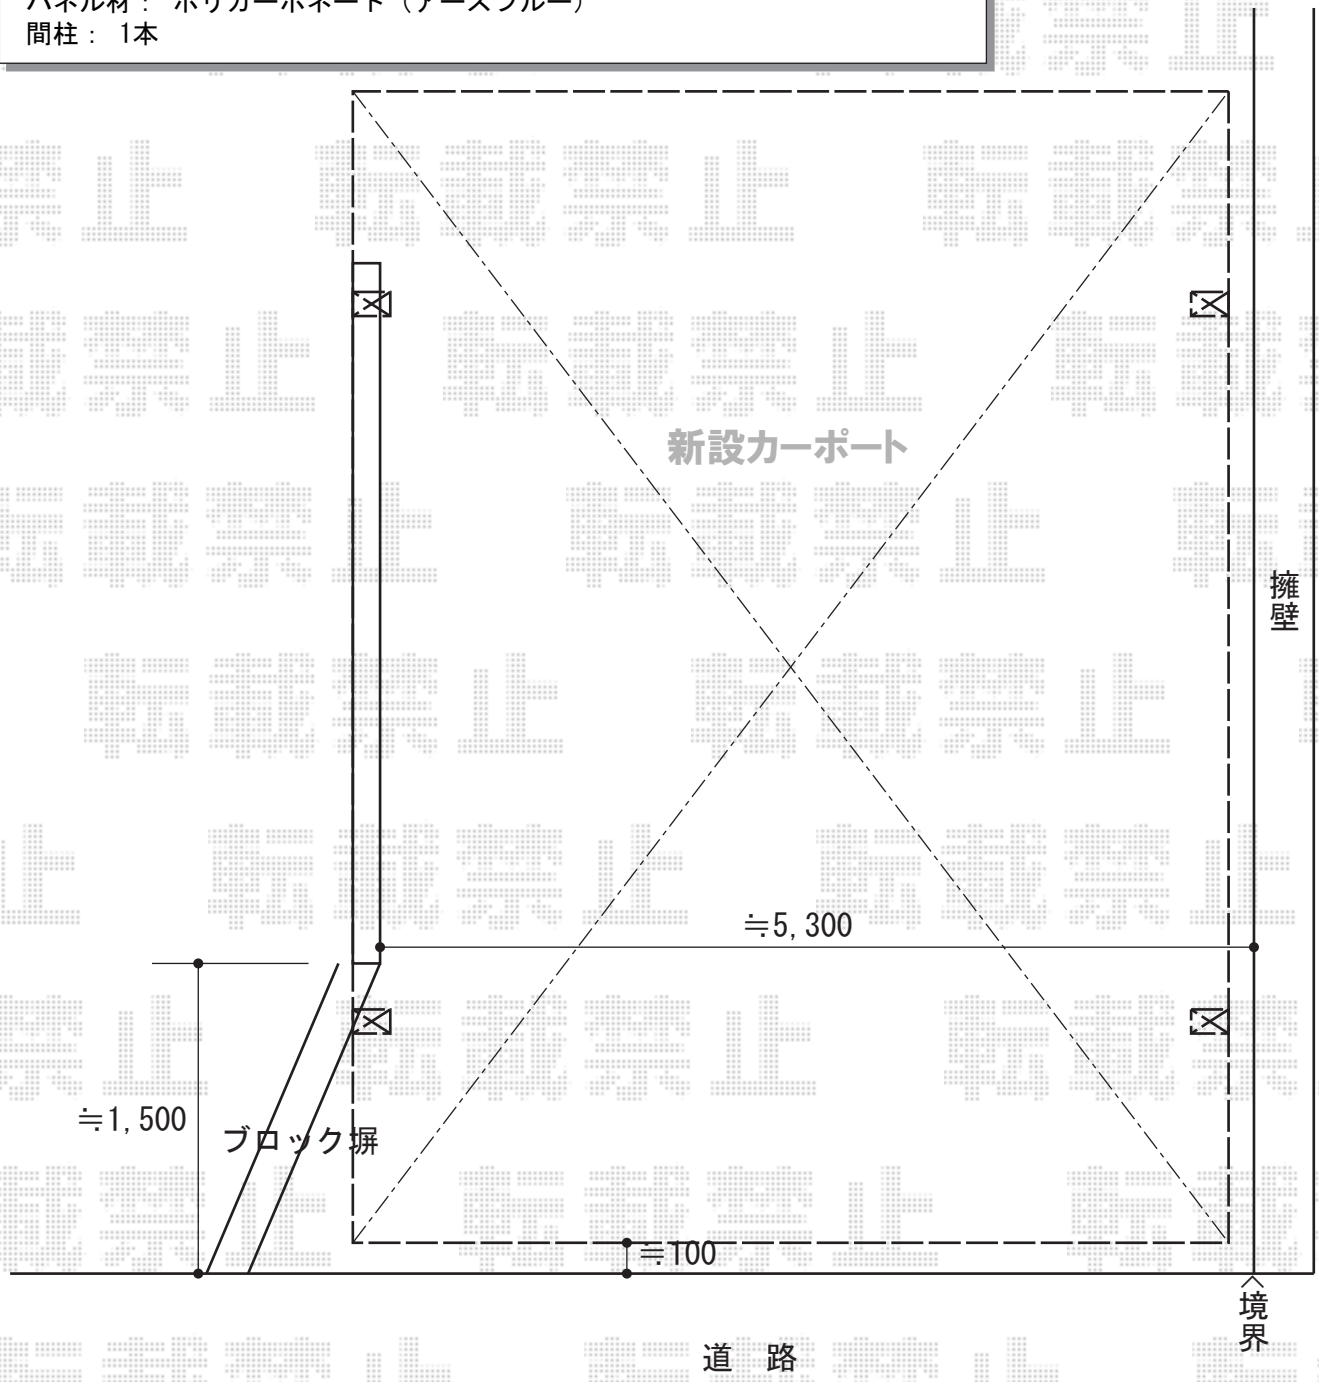

カーポート 施工概略図

YKK AP ジーポートneo Aタイプ 2台用 角柱4本 標準鼻隠し積雪~100cm対応
 幅= 5,511mm 奥行= 5,456mm
 色： カームブラック
 屋根材： スチール折板（ペフ無）
 柱仕様： 標準柱仕様（有効高 約2,350mm） 横材： なし

台形枠なしサイドパネル<平板タイプ>（片側分）
 奥行サイズ： 片側角柱2本/長さ55用
 高さ： 1段タイプ/1,036mm 色： カームブラック
 パネル材： ポリカーボネート（アースブルー）
 間柱： 1本