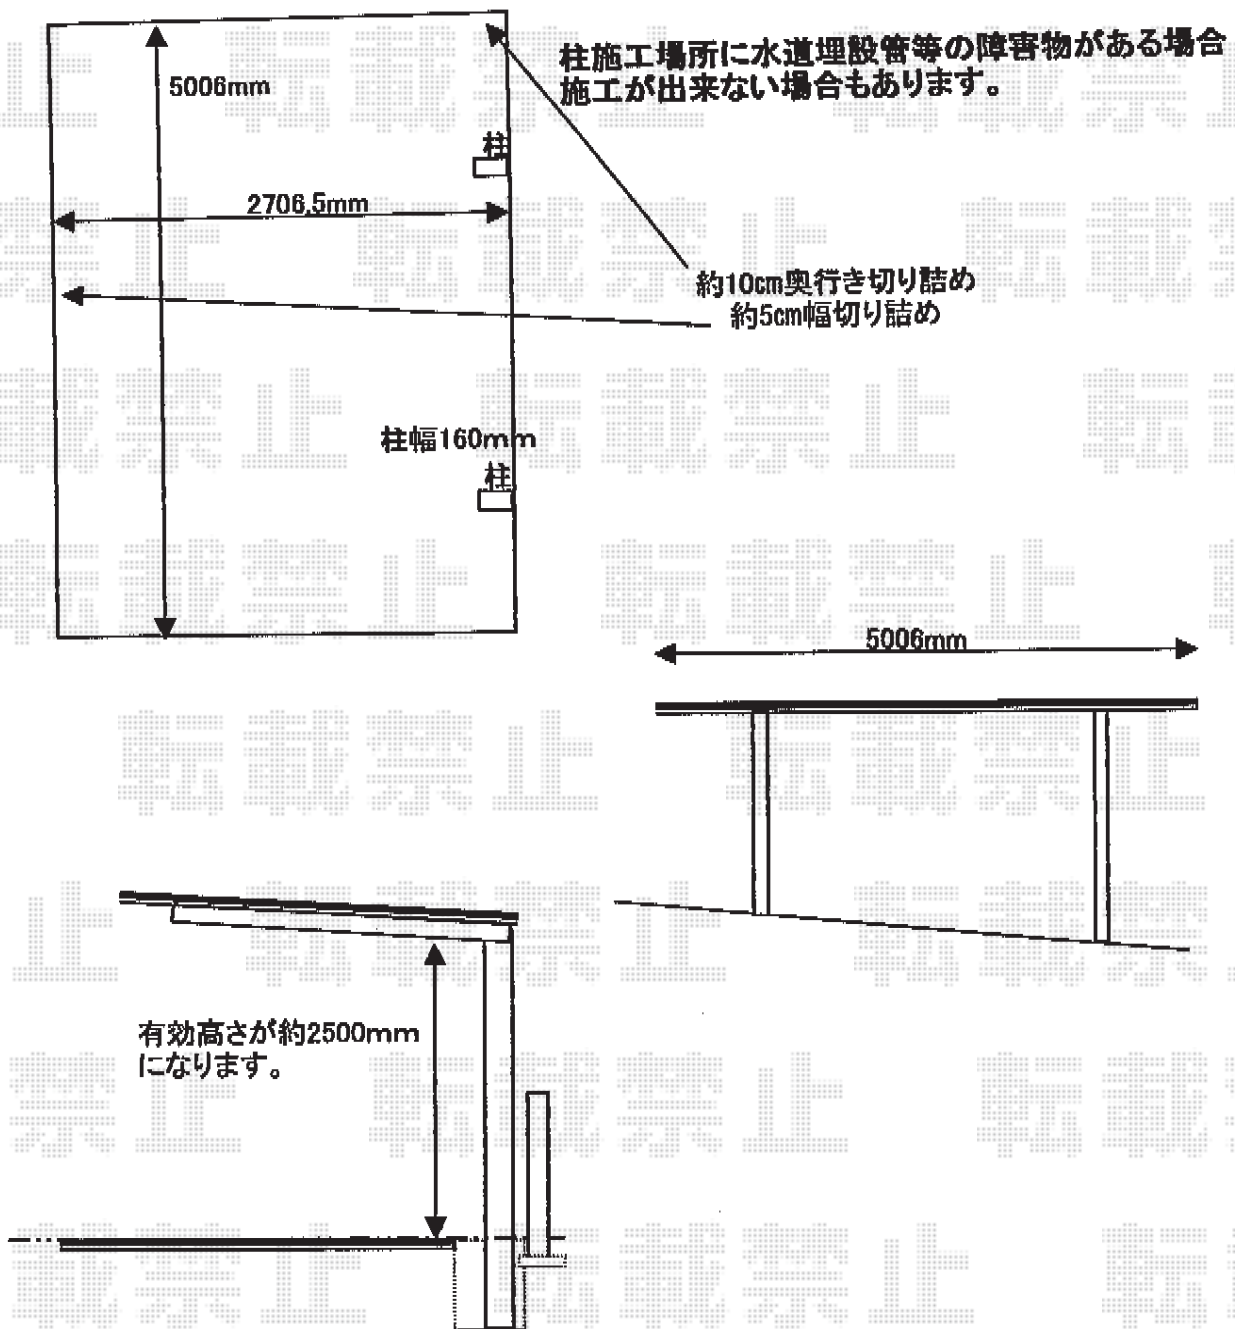

カーポート 施工概略図

TOEX キューブポートプラス 積雪～20cm対応
幅=2,706mm
奥行=5,006mm
色：シャイングレー
屋根材：ポリカーボネート（クリアマット・すりガラス調）
柱仕様：ロング柱28仕様（有効高 約2,800mm）
追加部材：雨樋部材一式

担当者

西村