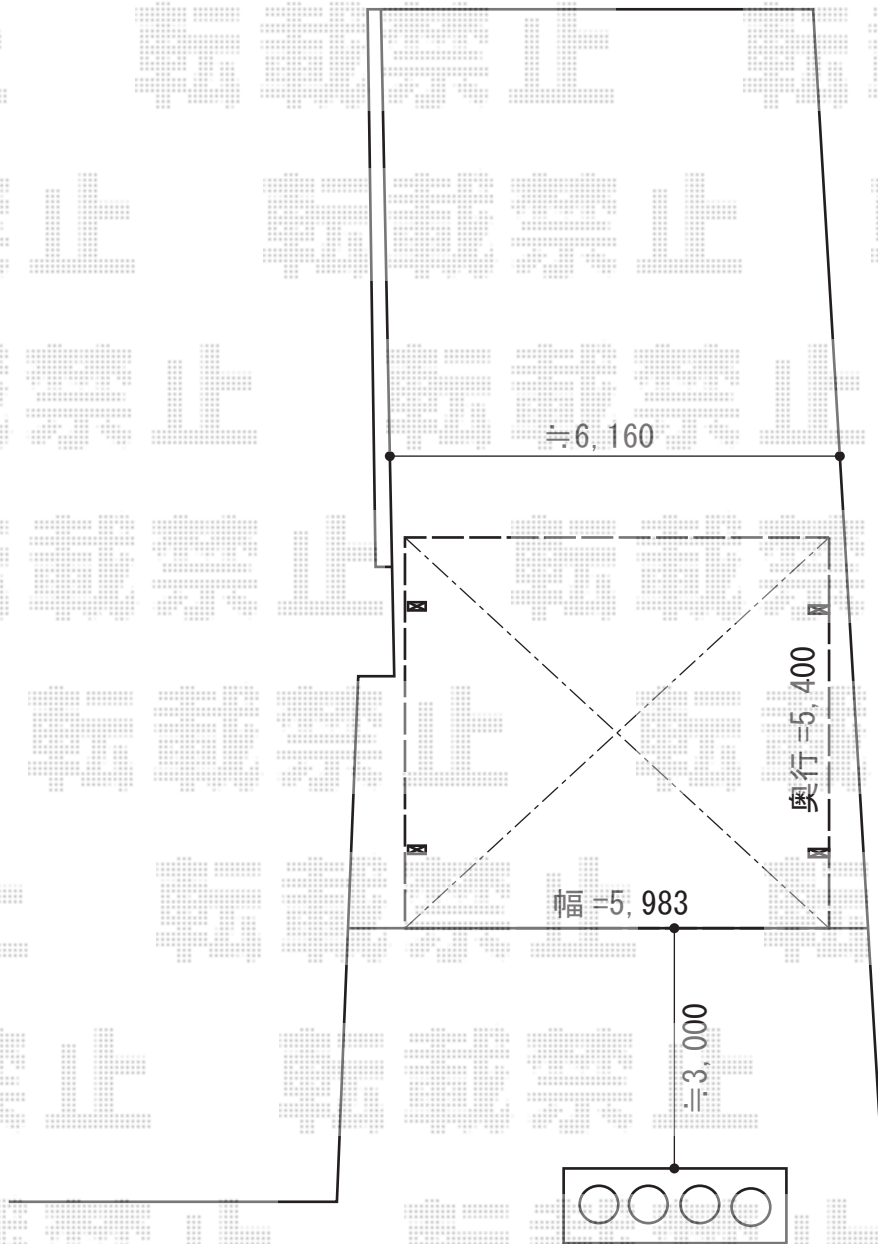

# カーポート 施工概略図

YKK AP レイナツインポートグラン積雪~20cm対応  
幅=5,983mm  
奥行=5,400mm  
色：ホワイト  
屋根材：熱線遮断ポリカーボネート(トーマイマット)  
柱仕様：ハイルーフ柱仕様(有効高 約2,350mm)

担当者

栢田