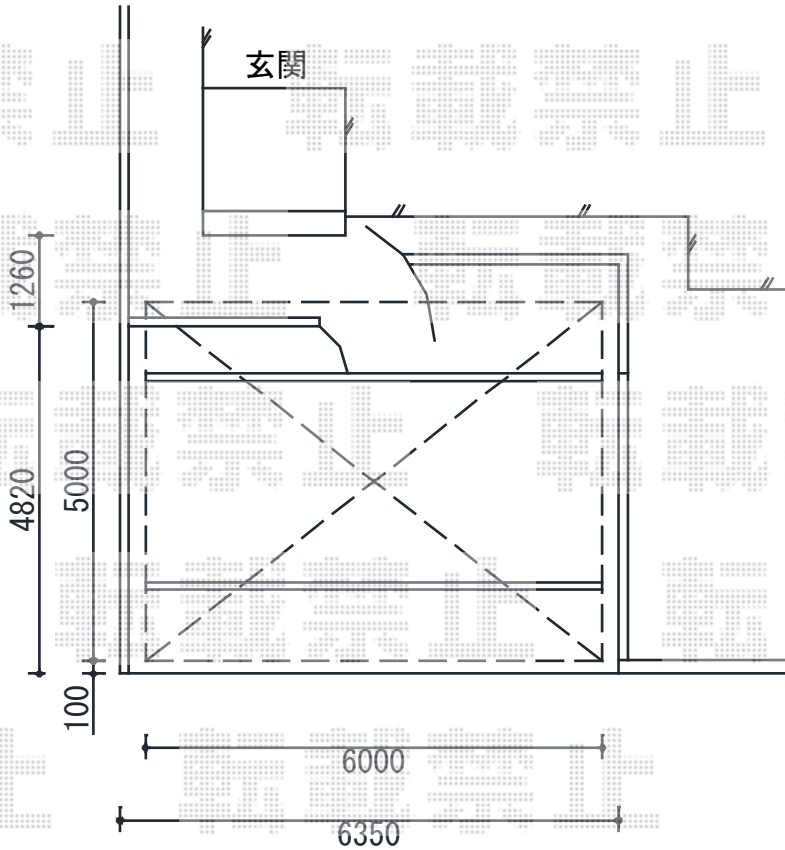

カーポート 施工概略図

TOEX アーキデュオ ワイド 積雪~20cm対応
幅= 6,031mm
奥行= 5,019mm
色： シャイングレー
屋根材： ポリカーボネート（クリアブルー）
柱仕様： 標準柱仕様（有効高 約2,250mm）
オプション： 屋根材ホルダー60用×2セット

担当者

竹下