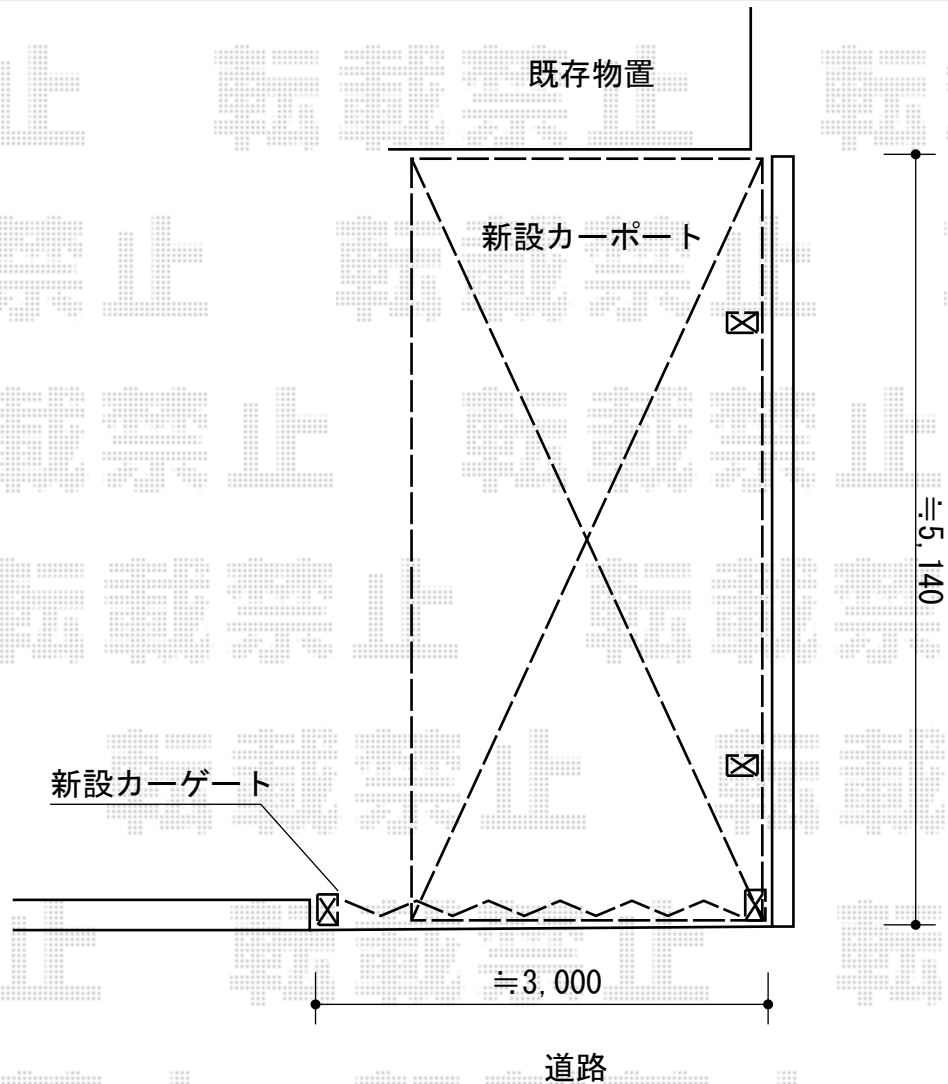

カーポート+カーゲート 施工概略図 カーゲート…トリップゲート ペットガード型

YKK AP レイナポートグラン 積雪～20cm対応  
幅=2,400mm  
奥行=5,052mm  
色：プラチナステン  
屋根材：熱線遮断ポリカーボネート（アースブルーマット調）  
柱仕様：標準柱仕様（有効高 約2,000mm）

Value Select トリップゲート ペットガード型 ノンレール 片開き 30S  
開口幅=2,903mm  
全幅=3,003mm  
たたみ幅=578mm  
高さ=1,200mm  
色：ブラック  
キャスター数：2箇所  
落棒数：2本