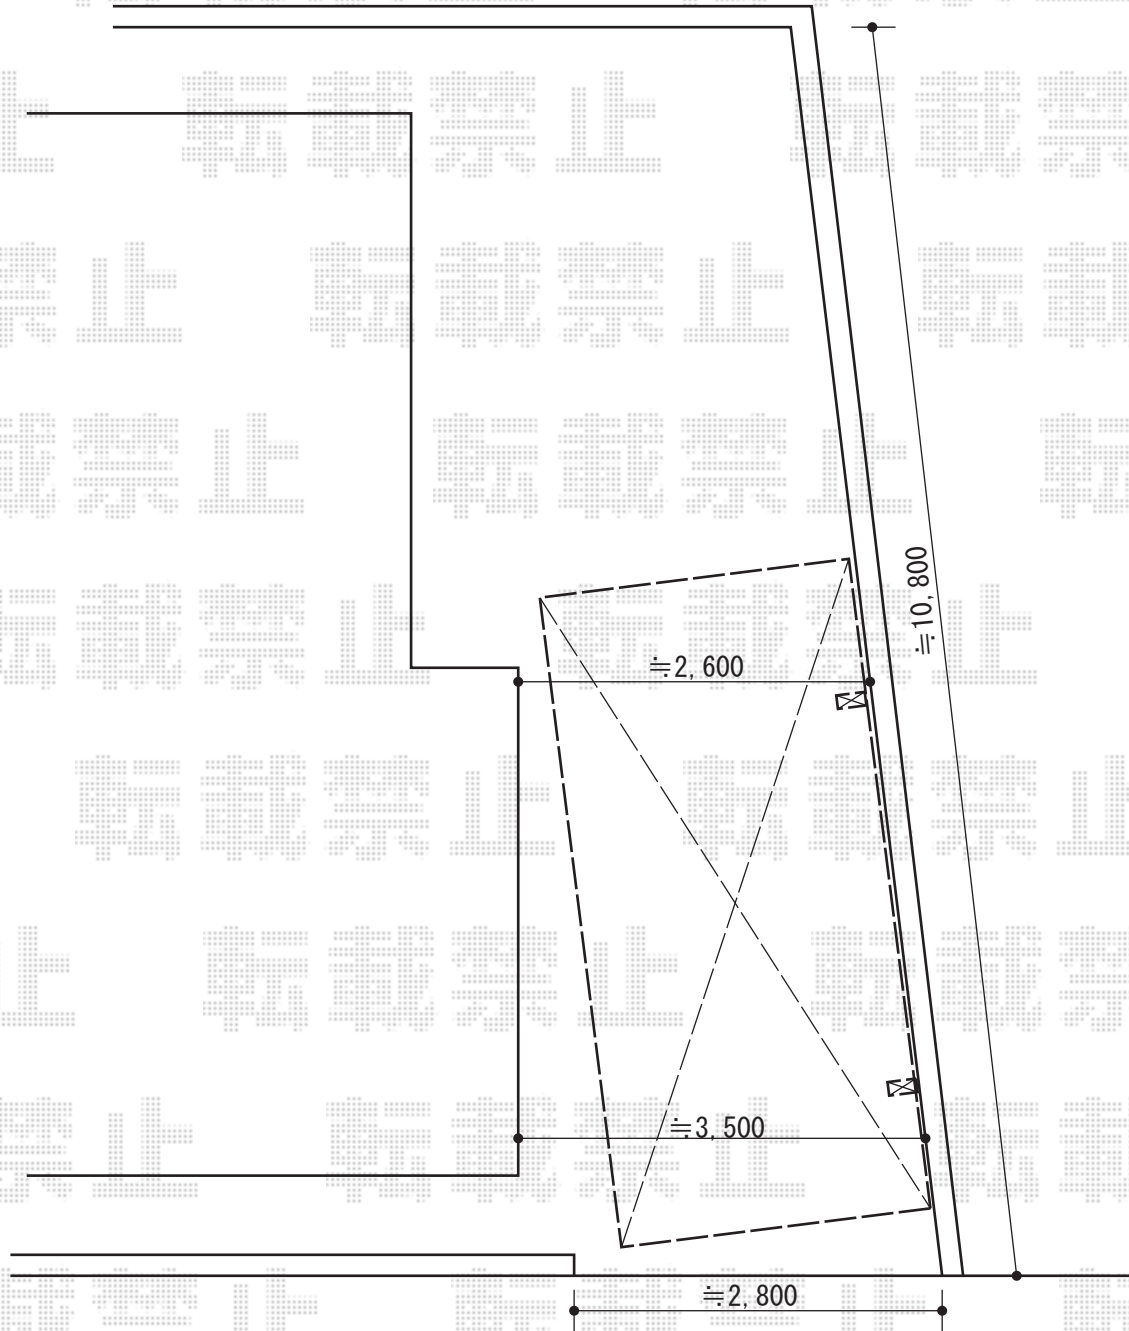

# カーポート 施工概略図

YKK AP レイナキャップポートグラン 積雪~20cm対応  
幅=2,402mm  
奥行=5,052mm  
色: プラチナステン  
屋根材: 熱線遮断ポリカーボネート (トーマイマット/すりガラス調)  
柱仕様: 標準柱仕様 (有効高 約2,000mm)

YKK AP レイナキャップポートグラン 着脱式サポート柱 標準・ハイルーフ 2本入り  
色: プラチナステン  
数量: 1セット