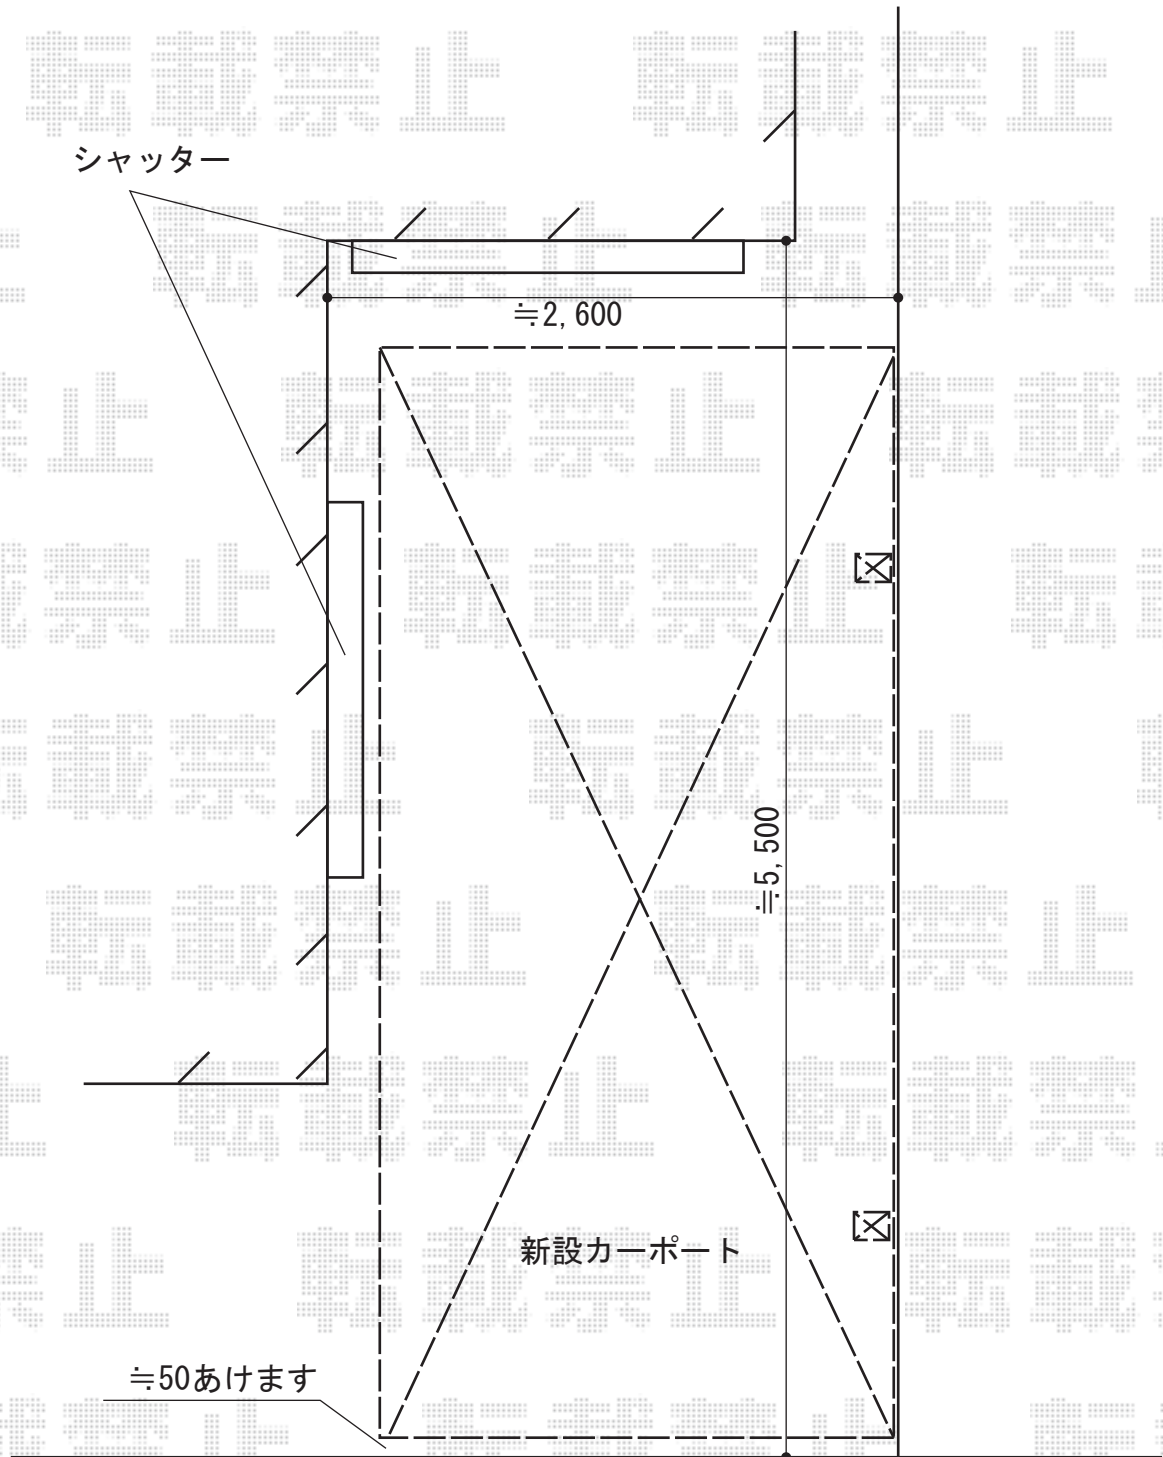

カーポート 施工概略図

YKK AP レイナポートグラン 積雪~20cm対応
幅= 2,400mm
奥行= 5,052mm
色: プラチナステン
屋根材: 熱線遮断ポリカーボネート (アースブルーマット調)
柱仕様: ハイルーフ柱仕様 (有効高 約2,355mm)

担当者

酒井