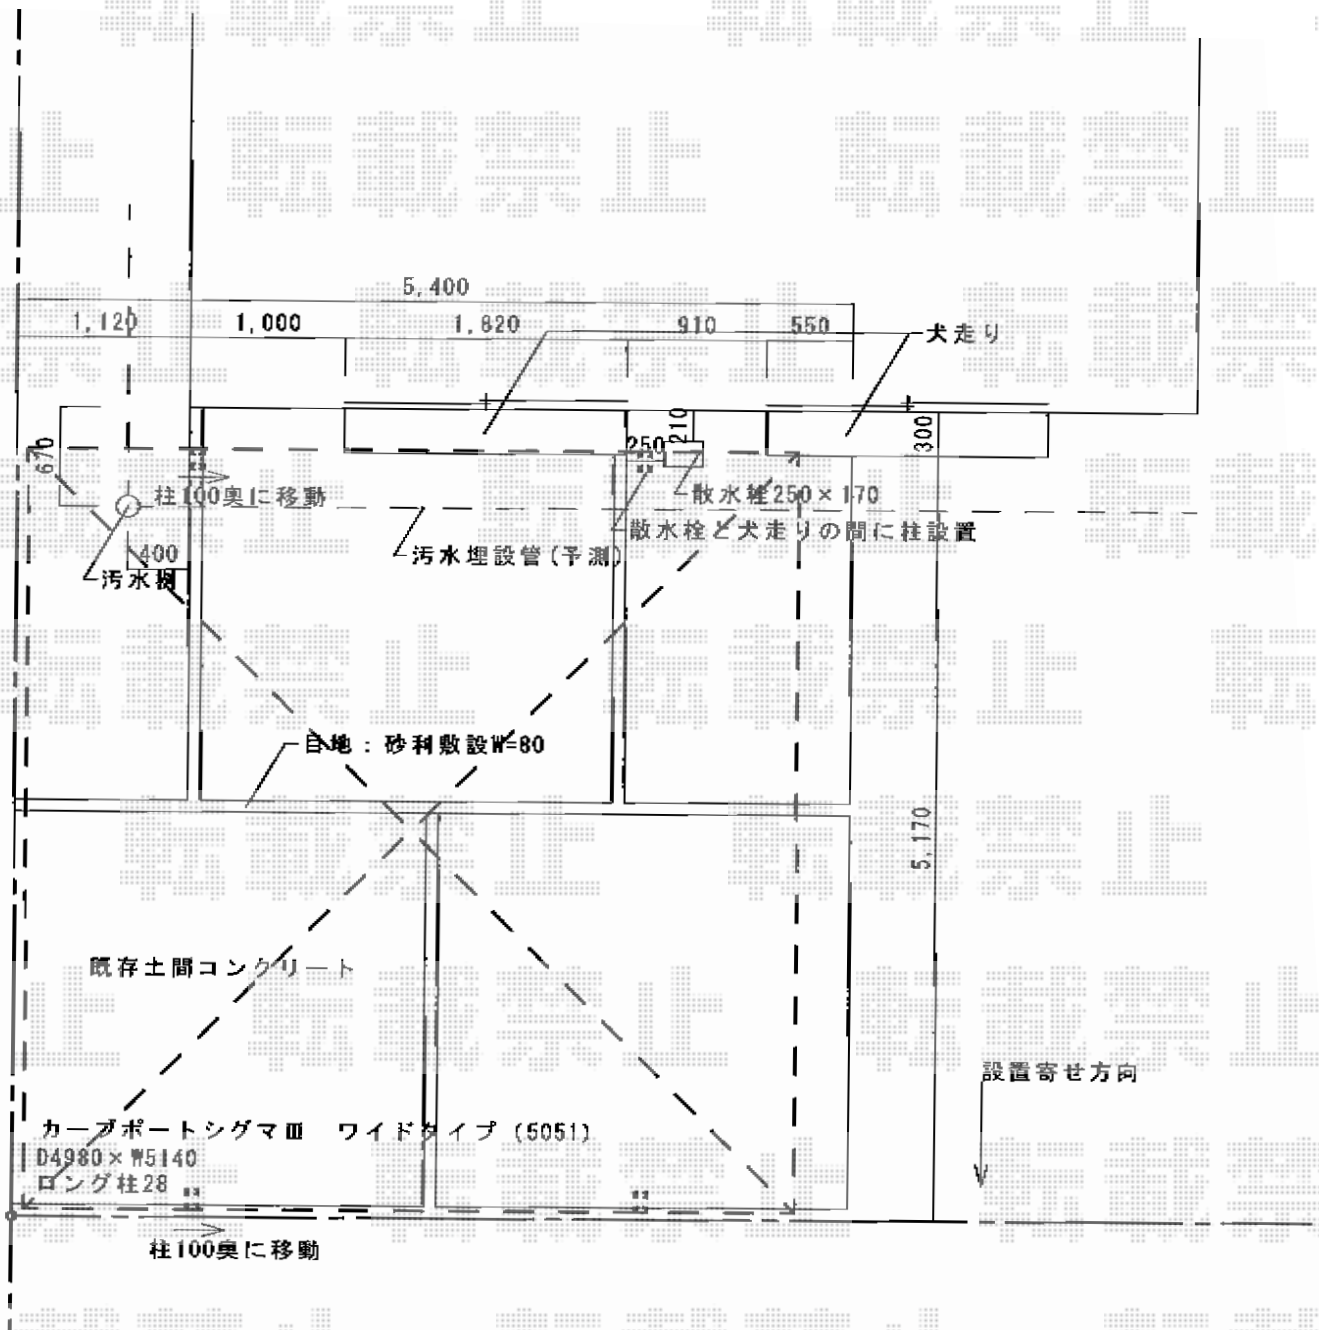

カーブポートシグマIII
ワイド 積雪~20cm対応

トステム カーブポートシグマIII ワイド 積雪~20cm対応
幅=5,140mm
奥行=4,980mm
色：シャイングレー
屋根材：ポリカーボネート（ブルースモーク）
柱仕様：ロング柱28仕様（有効高 約2,800mm）

トステム 収納式物干し 標準タイプ 2本入
色：シャイングレー
数量：1セット

担当者

酒井