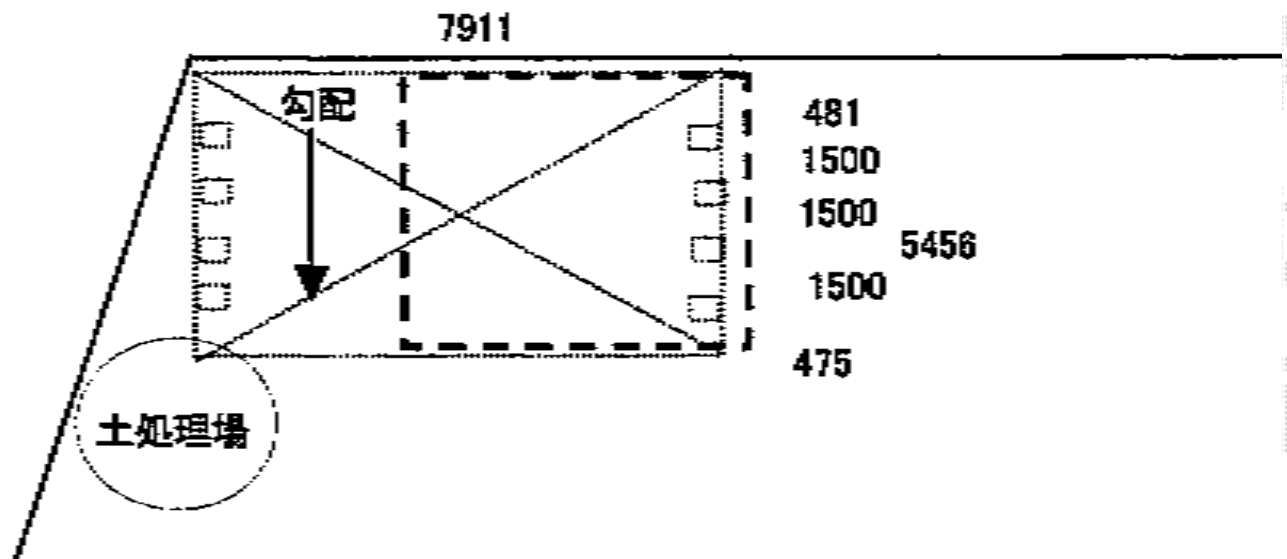

カーポート 施工概略図

YKK AP レオンポートneo 3台用 角柱4本柱 標準鼻隠し 積雪~50cm対応
幅=7,911mm
奥行=5,456mm
色：カームブラック
屋根材：スチール折板（ペフ無/ t=0.8）
柱仕様：標準柱仕様（有効高 約2,350mm）
横材：なし

担当者

谷岡