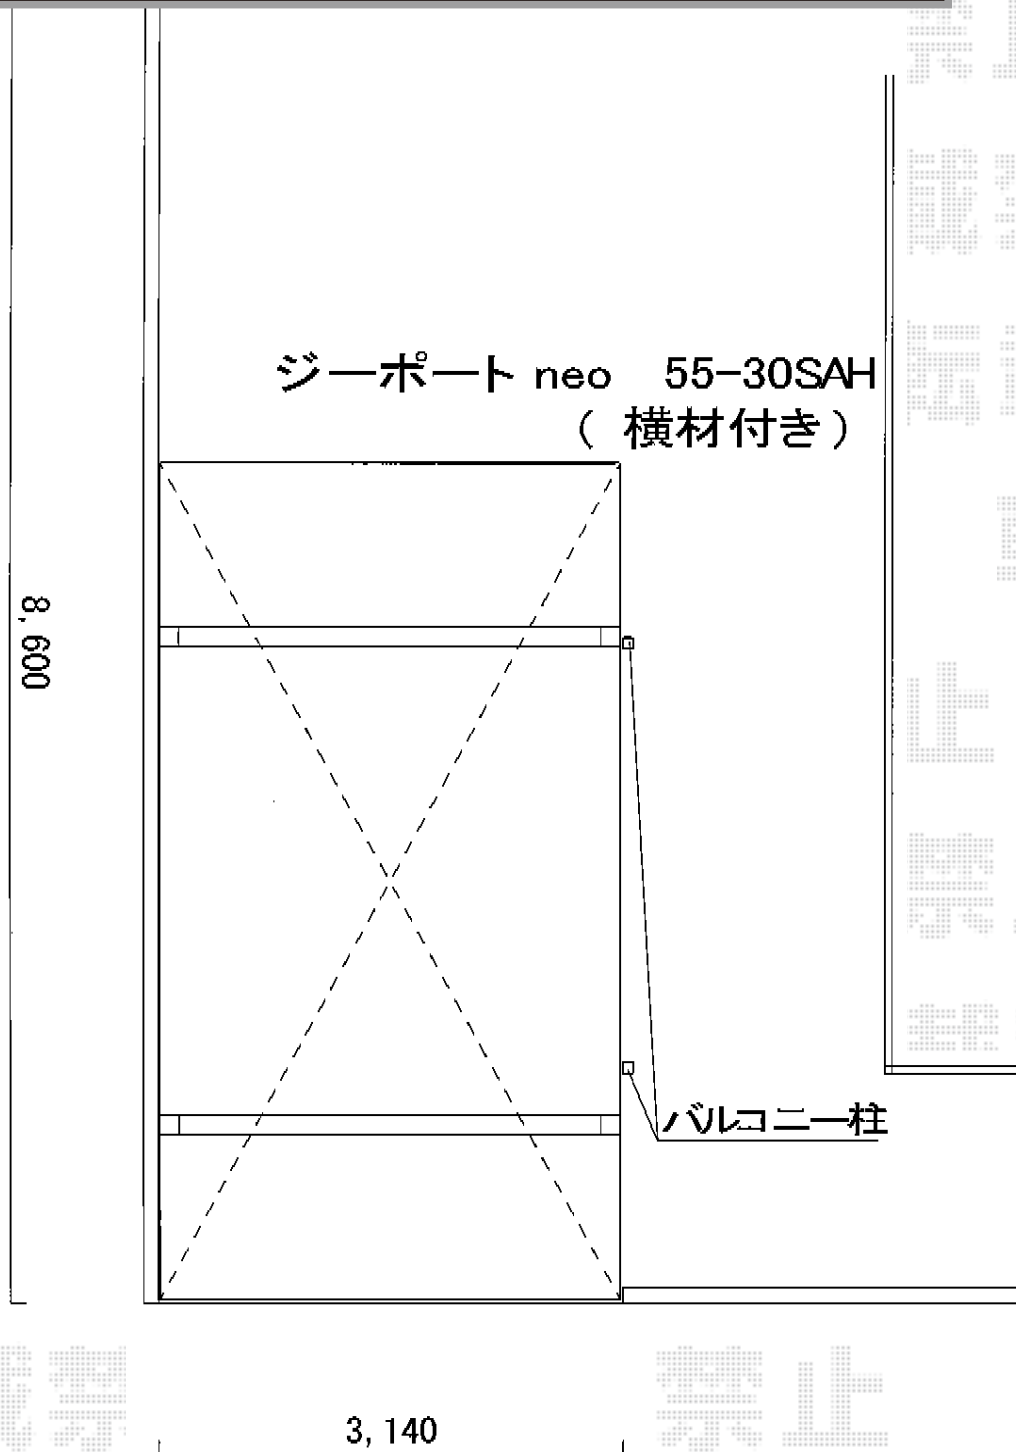

カーポート 施工概略図

YKK AP ジーポートneo Aタイプ 角柱4本仕様 標準鼻隠し 積雪~100cm対応
幅= 3,111mm
奥行= 5,456mm
色： ブラウン
屋根材： スチール折板（ペフ無/t=0.8）※価格別途
柱仕様： ハイルフ柱仕様（有効高 約3,000mm）
横材： 有り

担当者

西村