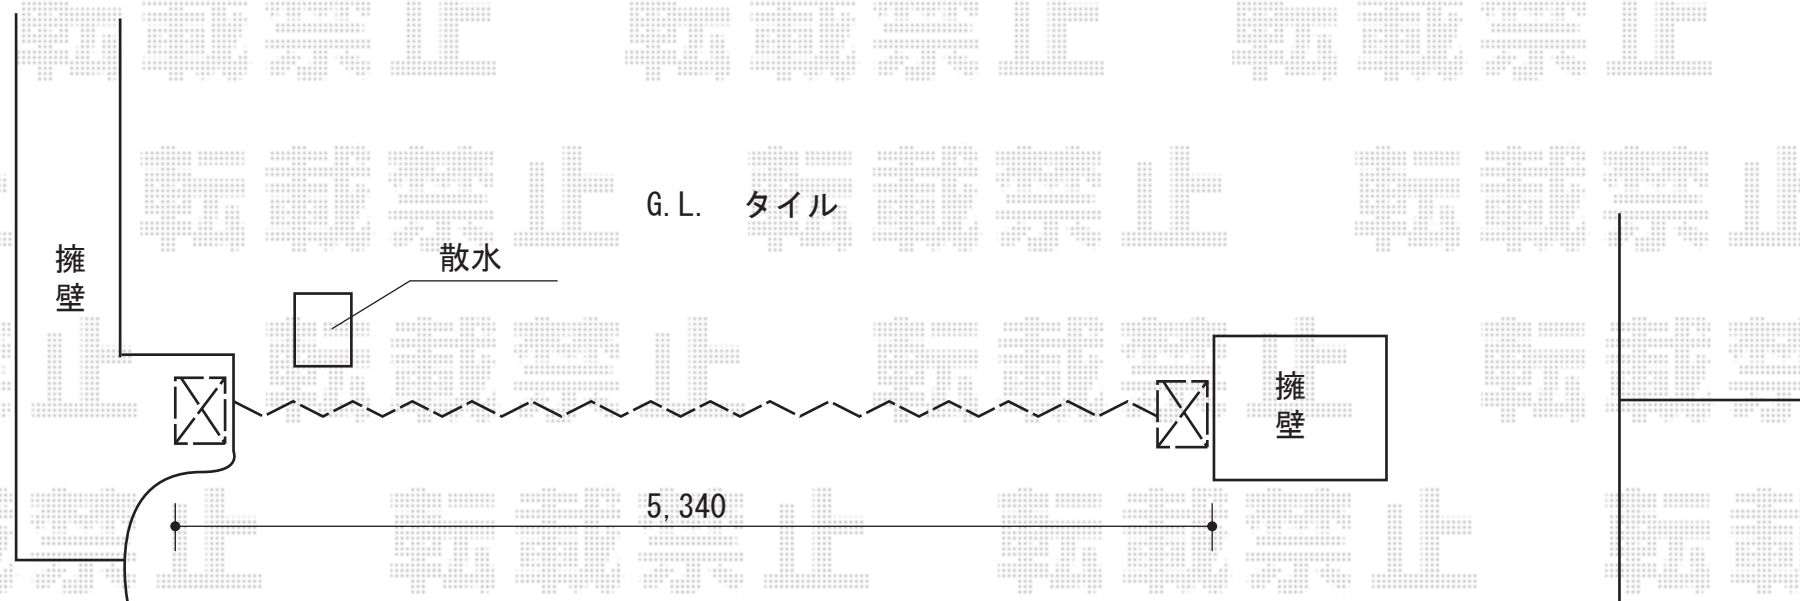

トリップゲート RA型 ノンレール 両開き 54W(27S+27M) 施工概略図

Value Select トリップゲート RA型 ノンレール 両開き 54W(27S+27M)

開口幅= 5,247mm

全幅= 5,347mm

たたみ幅= 299×2mm

高さ= 1,182mm

色： ブロンズ

キャスター数： 4箇所

落棒数： 2本

既設伸縮ゲート撤去あり
既設と同じ位置に施工