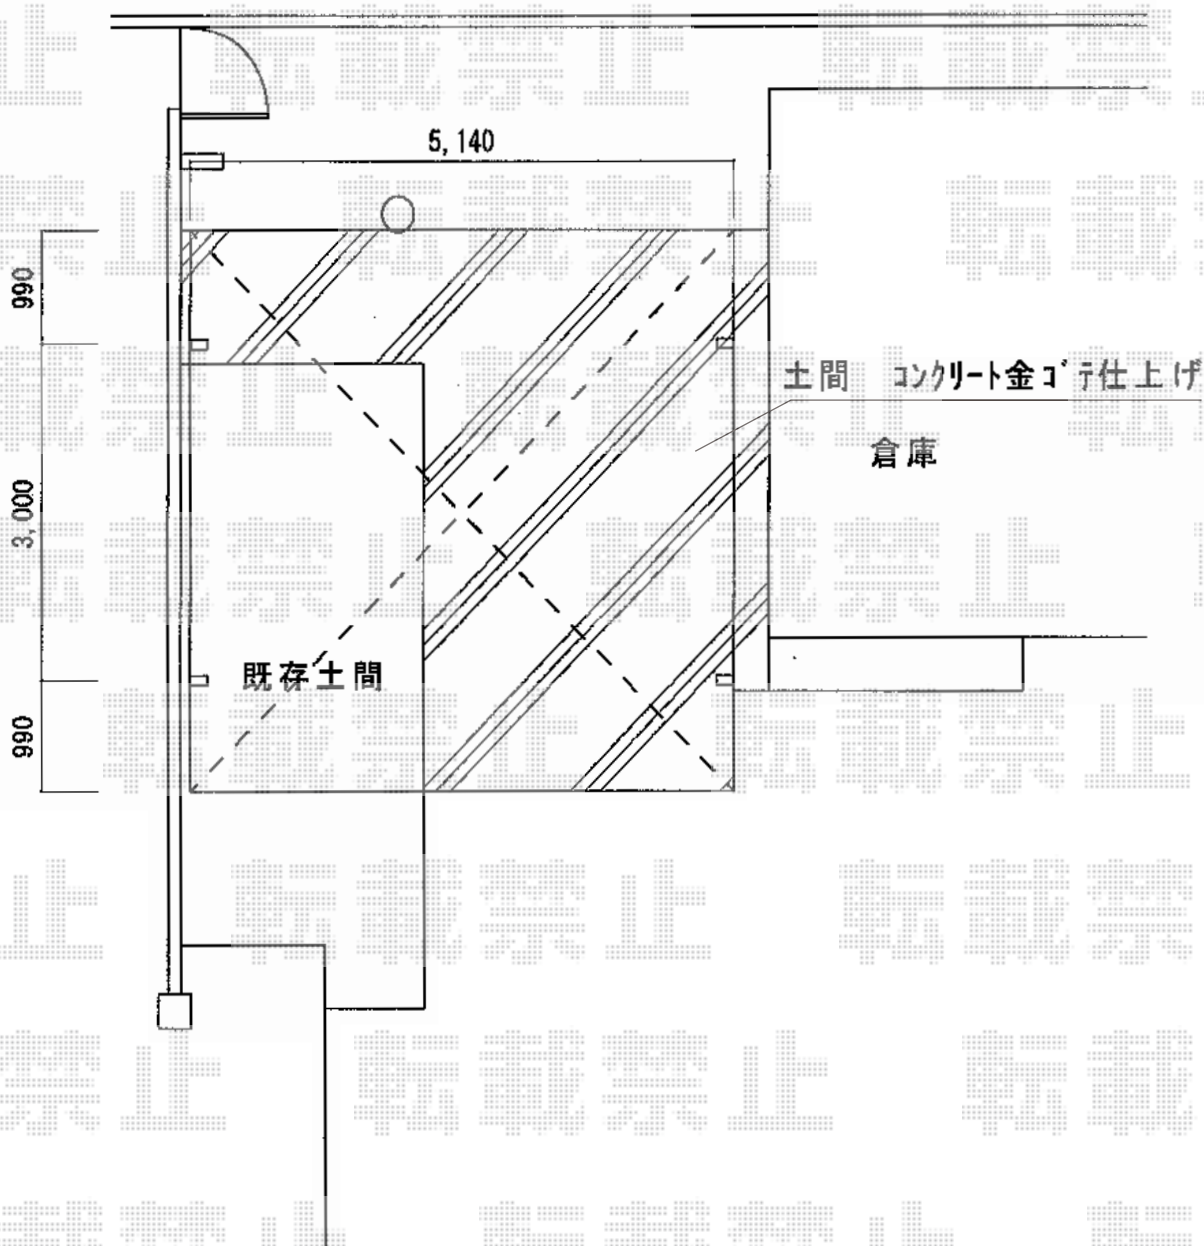

カーブポートシグマIII ワイド 積雪～20cm対応

トステム カーブポートシグマIII ワイド 積雪～20cm対応

幅= 5,140mm

奥行= 4,980mm

色： オータムブラウン

屋根材： 熱線吸収アクアポリカーボネート（ライトブルー）

柱仕様： ロング柱23仕様（有効高 約2,300mm）

担当者

西村