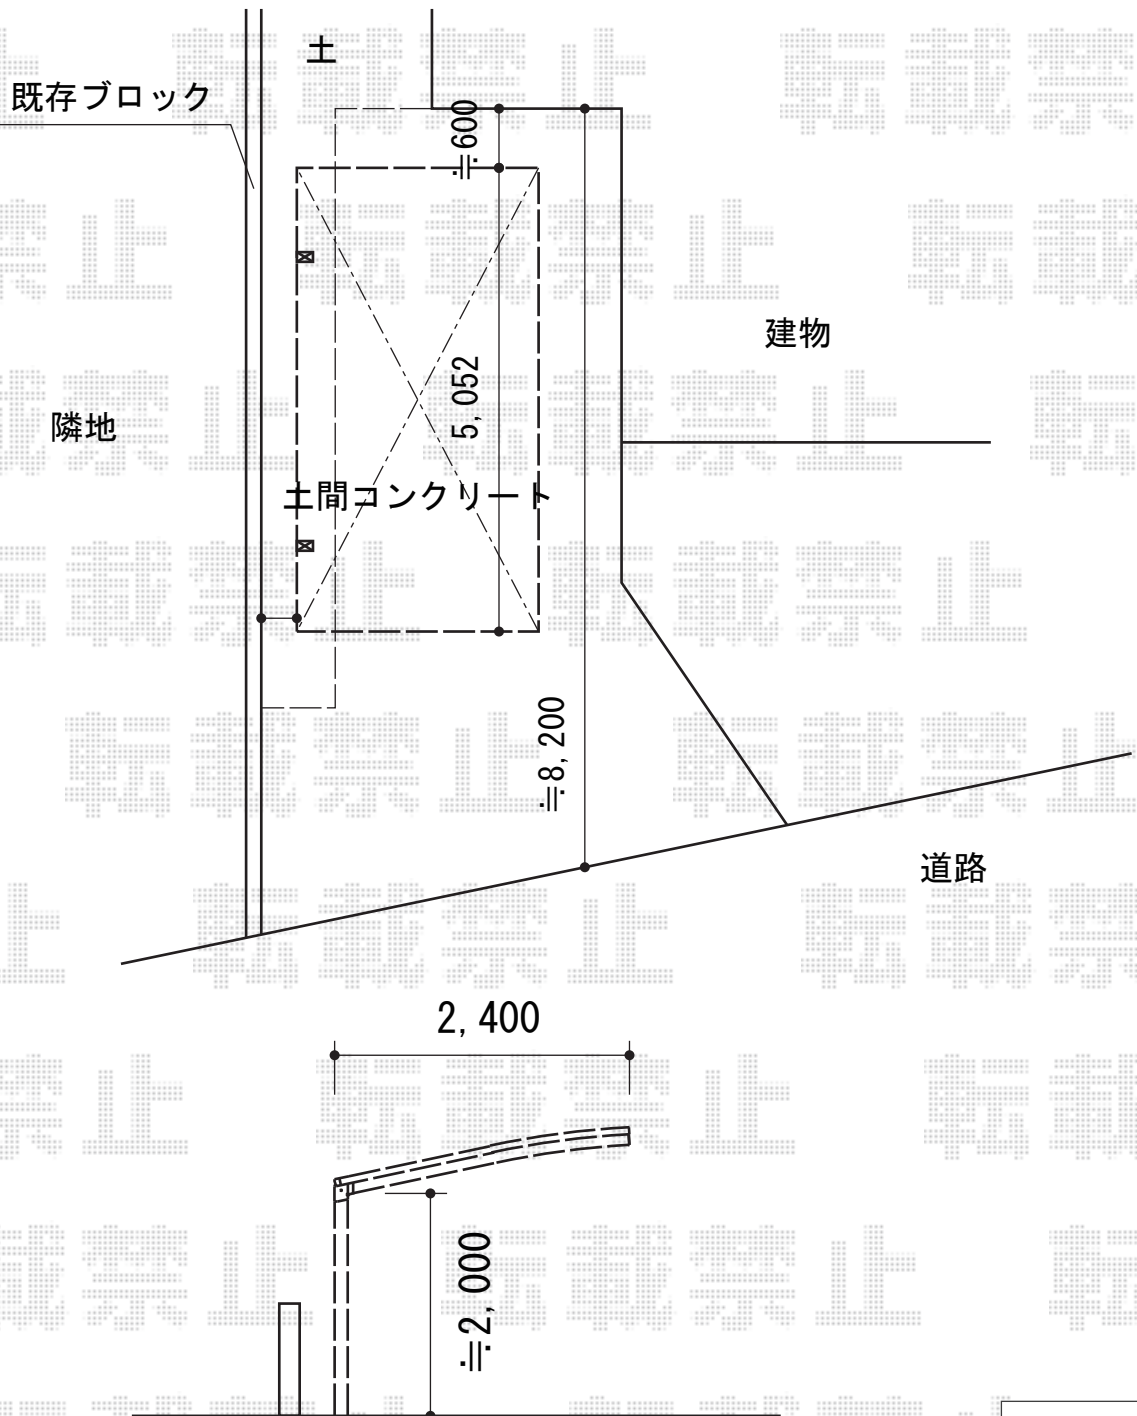

カーポート 施工概略図

YKK AP レイナポートグラン 積雪~20cm対応
幅= 2,400mm
奥行= 5,052mm
色: 【未定】
屋根材: ポリカーボネート (スモークブラウン)
柱仕様: 標準柱仕様 (有効高 約2,000mm)

YKK AP 水平式物干し 2本入り
色: 【未定】
数量: 1セット

担当者	西村
-----	----