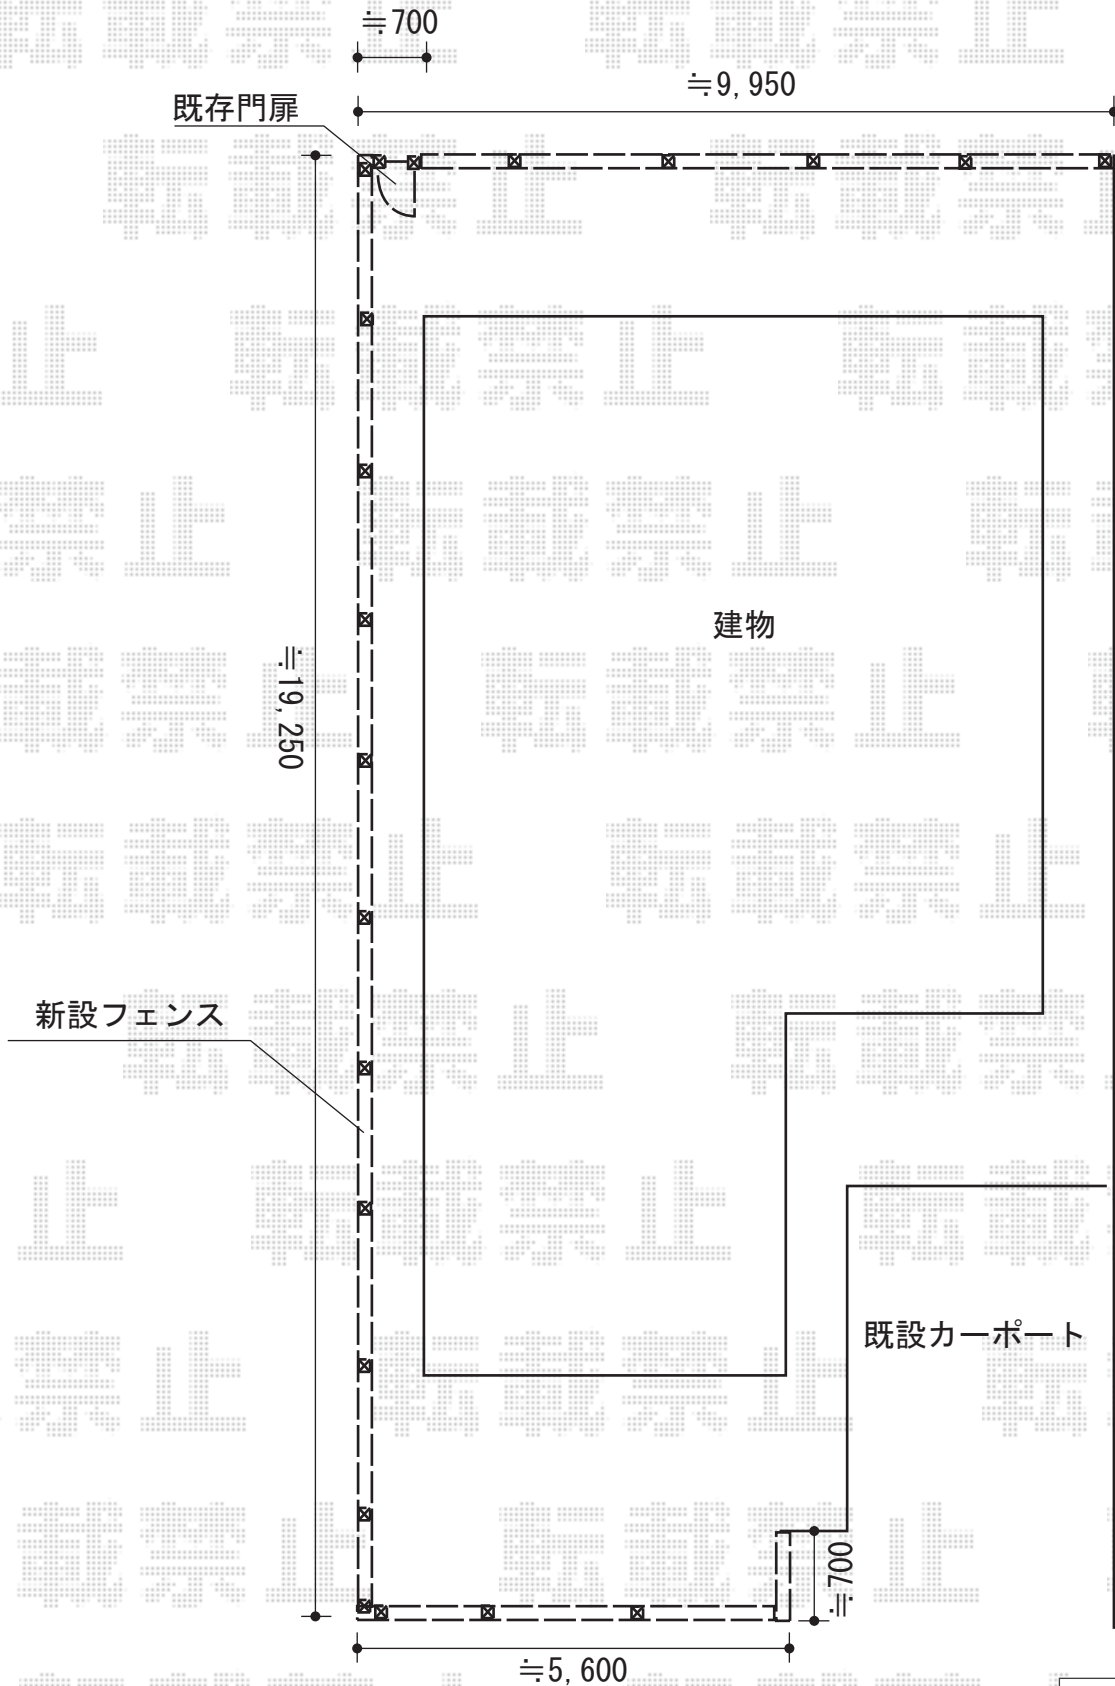

フェンス 施工概略図

TOEX プリレオR2型フェンス フリーポールタイプ
 本体1枚 (W×H) = (1,979.5mm×800mm) (¥17,600) ×19枚
 柱仕様 : T-80 (¥3,000) ×23本
 部品セット : (¥550) ×23セット
 コーナー継手 : (¥1,400) ×2セット
 端部キャップ : (¥550) ×2セット
 色 : シヤイングレー

担当者	伏見
-----	----