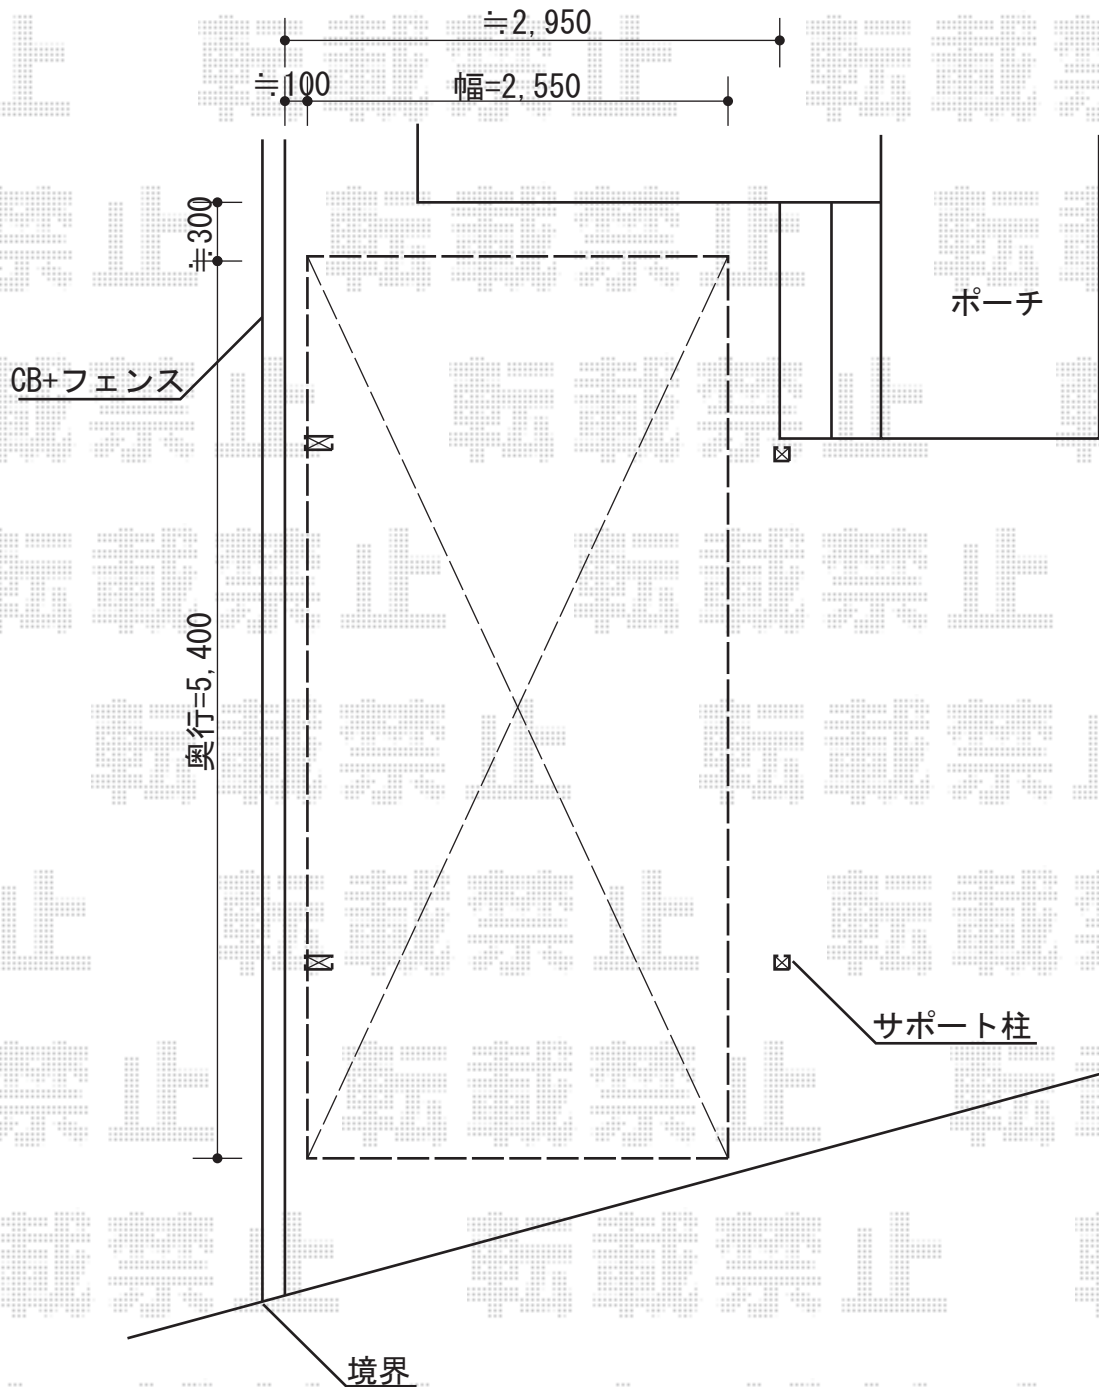

カーポート 施工概略図

YKK AP レイナポートグラン 積雪~20cm対応
幅=2,550mm
奥行=5,400mm
色：カームブラック
屋根材：ポリカーボネート（スモークブラウン）
柱仕様：ハイルフ柱仕様（有効高 約2,350mm）

YKK AP レイナポートグラン用 着脱式サポート柱 標準・ハイルフ兼用 2本入
色：カームブラック
数量：1セット

担当者

西村