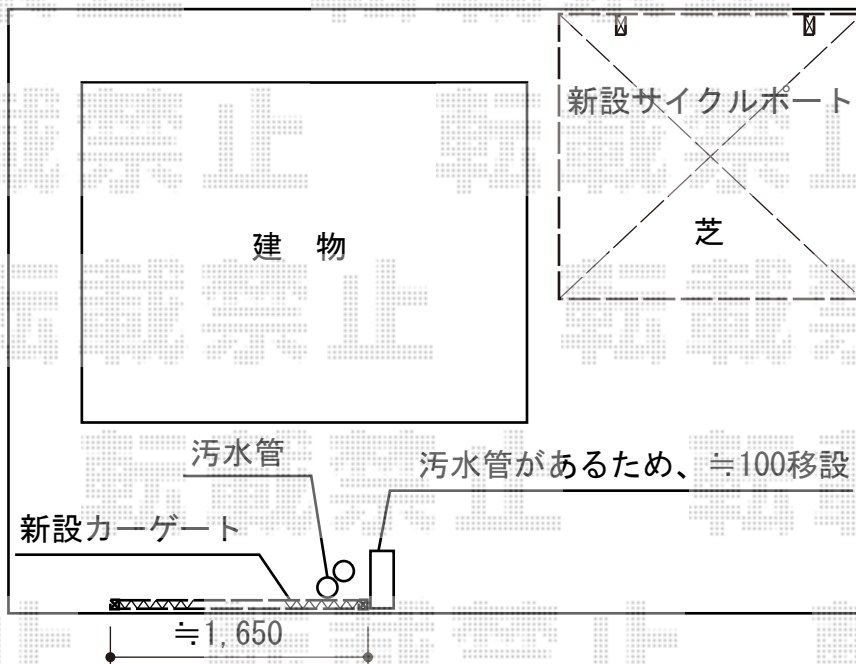

# カーゲート+サイクルポート 施工概略図

Value Select トリップゲート RC型 ノンレール 片開き 19S  
開口幅= 1,823mm  
全幅= 1,923mm  
たたみ幅= 294mm  
高さ= 1,200mm  
色： ツートンカラー  
キャスター数： 2箇所  
落棒数： 1本

Value Select プレシオスポート ミニ 積雪~20cm対応  
幅= 2,100mm  
奥行= 2,188mm  
色： 【仮】ノーブルステン  
屋根材： ポリカーボネート（スカイブルー）  
柱仕様： 標準柱仕様（有効高 約1,814mm）