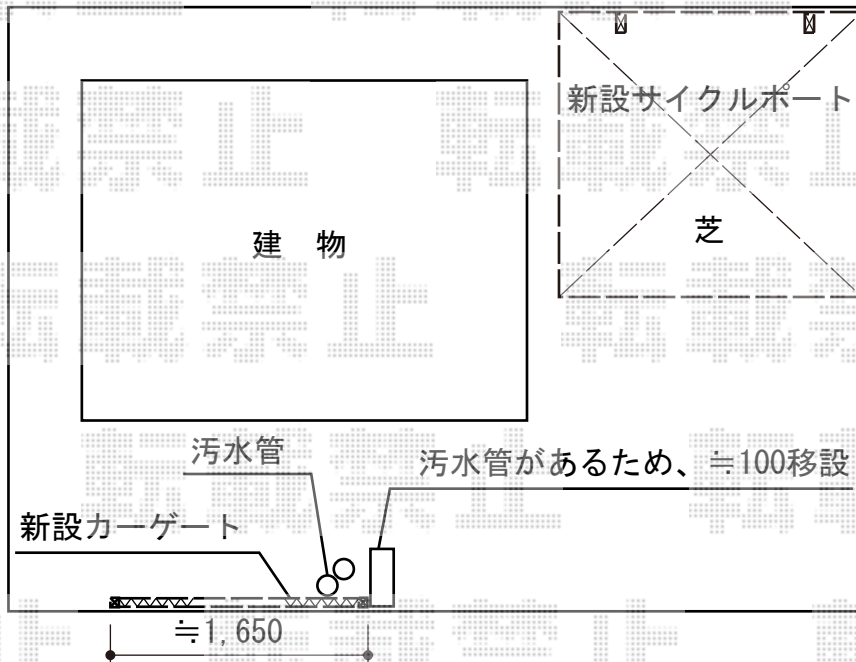

カーゲート+サイクルポート 施工概略図

Value Select トリップゲート RC型 ノンレール 片開き 19S
開口幅= 1,823mm
全幅= 1,923mm
たたみ幅= 294mm
高さ= 1,200mm
色： ツートンカラー
キャスター数： 2箇所
落棒数： 1本

Value Select プレシオスポート ミニ 積雪~20cm対応
幅= 2,100mm
奥行= 2,188mm
色： 【仮】ノーブルステン
屋根材： ポリカーボネート（スカイブルー）
柱仕様： 標準柱仕様（有効高 約1,814mm）