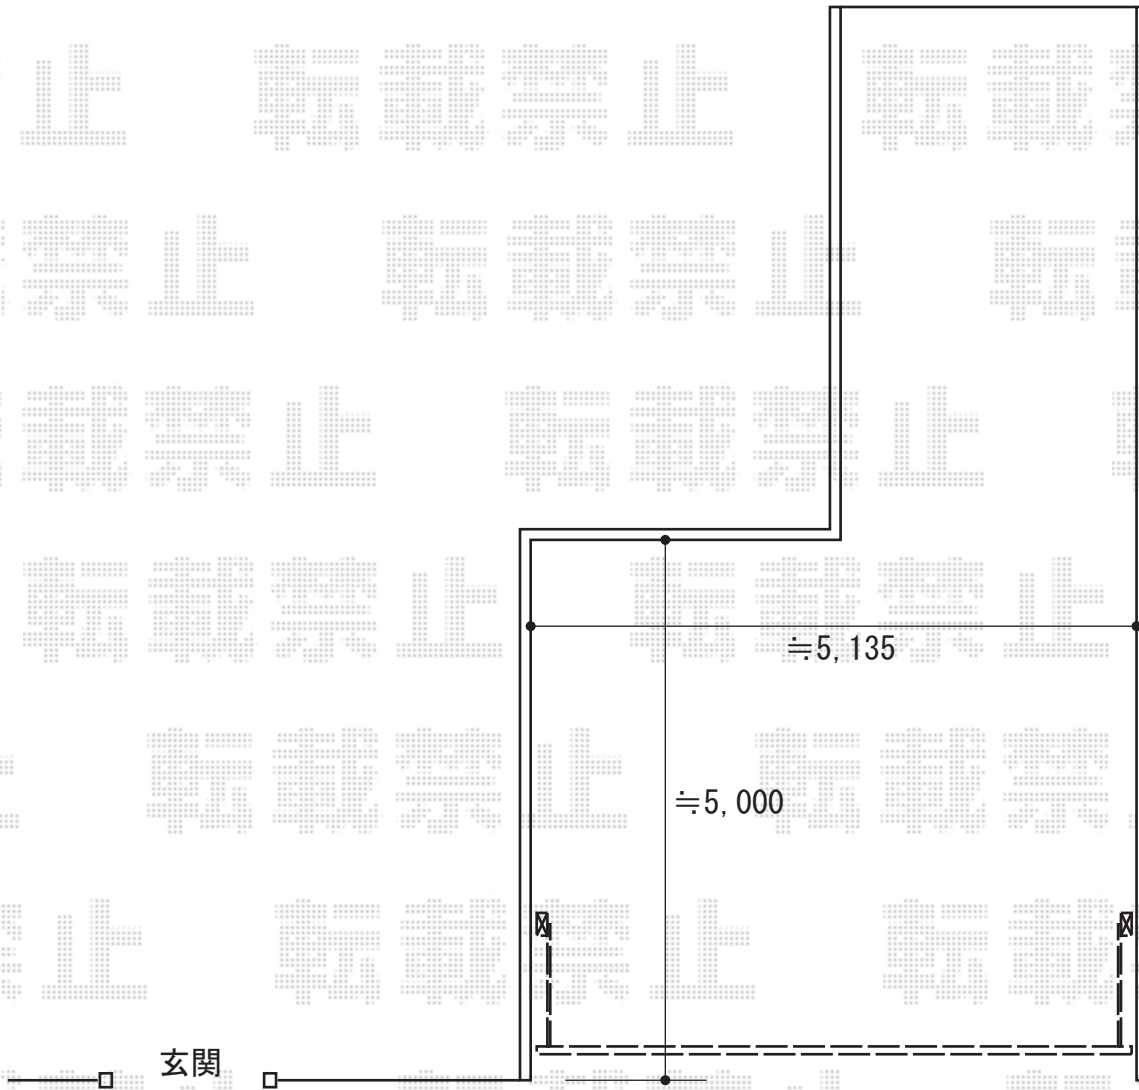

カーゲート 施工概略図

TOEX ワイドオーバードアS2型 手動式
本体 (W×H) = (5,050mm × 1,000mm)
色： シャイングレー
柱仕様： ハイルフ柱仕様 (有効通過高2,150mm)
駆動： 手動式

担当者

谷