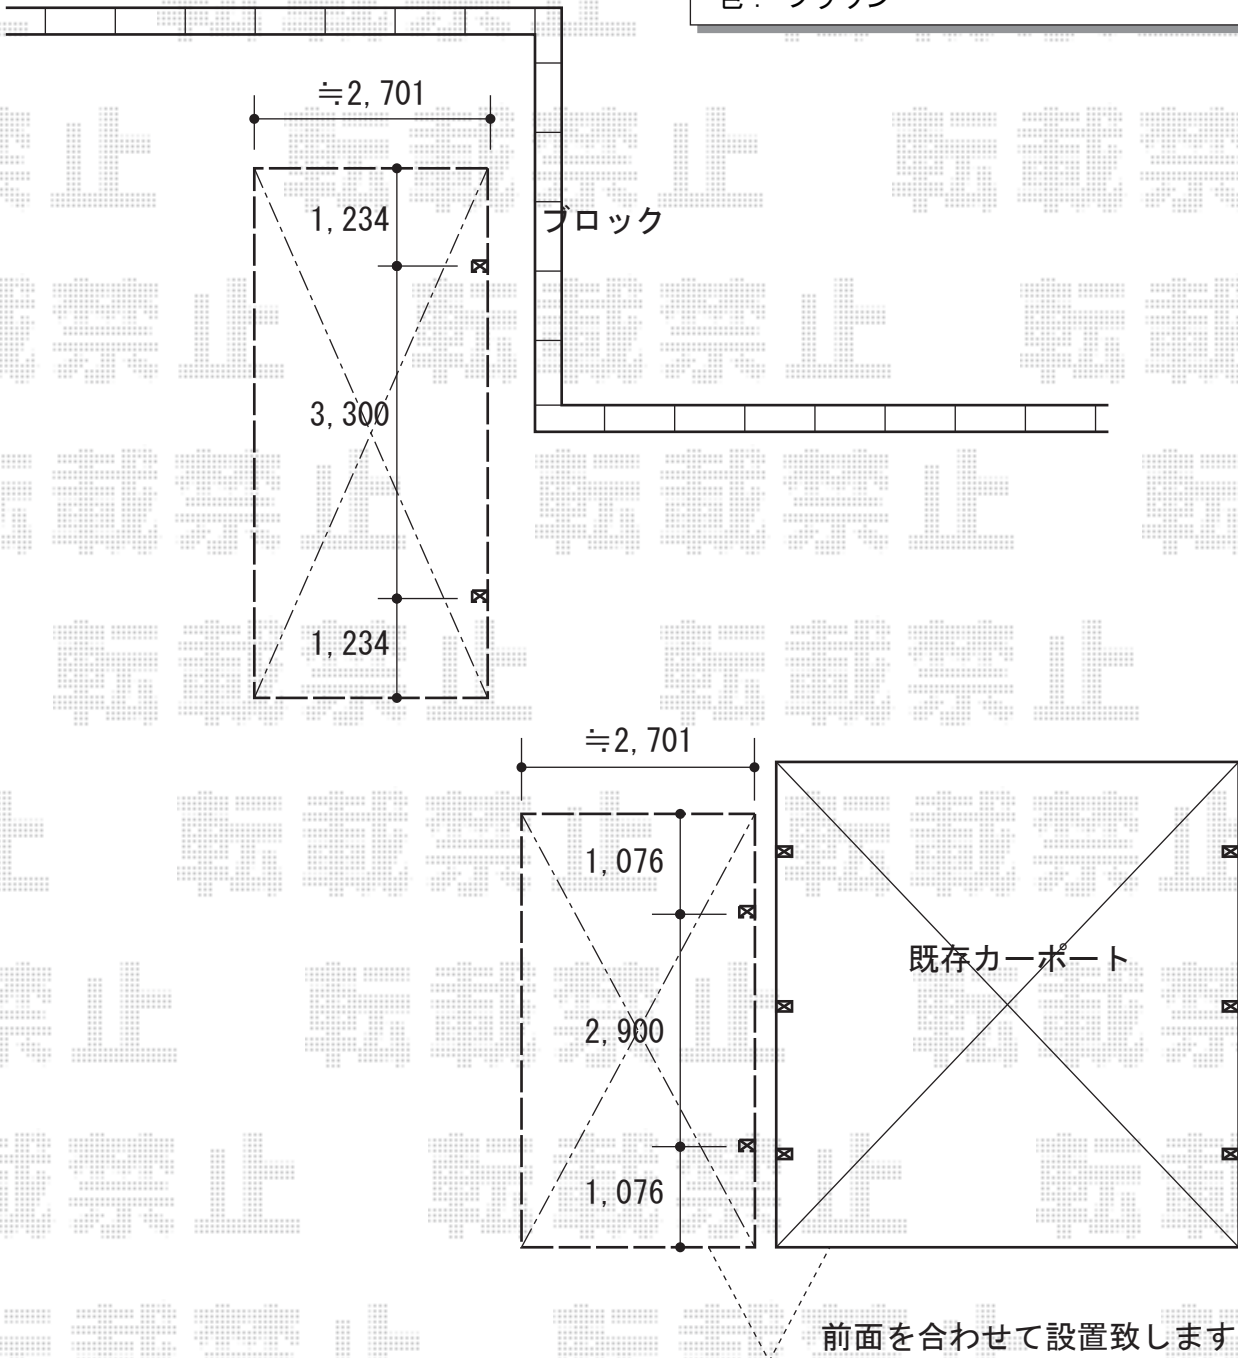

# カーポート 施工概略図

YKK AP レイナポートグラン 積雪~20cm対応  
 幅= 2,700mm  
 奥行= 5,768mm  
 色: プラチナステン  
 屋根材: ポリカーボネート (トーマイマット)  
 柱仕様: ハイルフ柱仕様 (有効高 約2,350mm)

着脱式サポート(2本入り)  
 仕様: 標準・ハイルフ兼用  
 色: プラチナステン

YKK AP 【既存カーポート横設置分】  
 レイナポートグラン 積雪~20cm対応  
 幅= 2,700mm  
 奥行= 5,052mm  
 色: ブラウン  
 屋根材: ポリカーボネート (スモークブラウン)  
 柱仕様: ハイルフ柱仕様 (有効高 約2,350mm)

着脱式サポート(2本入り)  
 仕様: 標準・ハイルフ兼用  
 色: ブラウン

担当者

西村