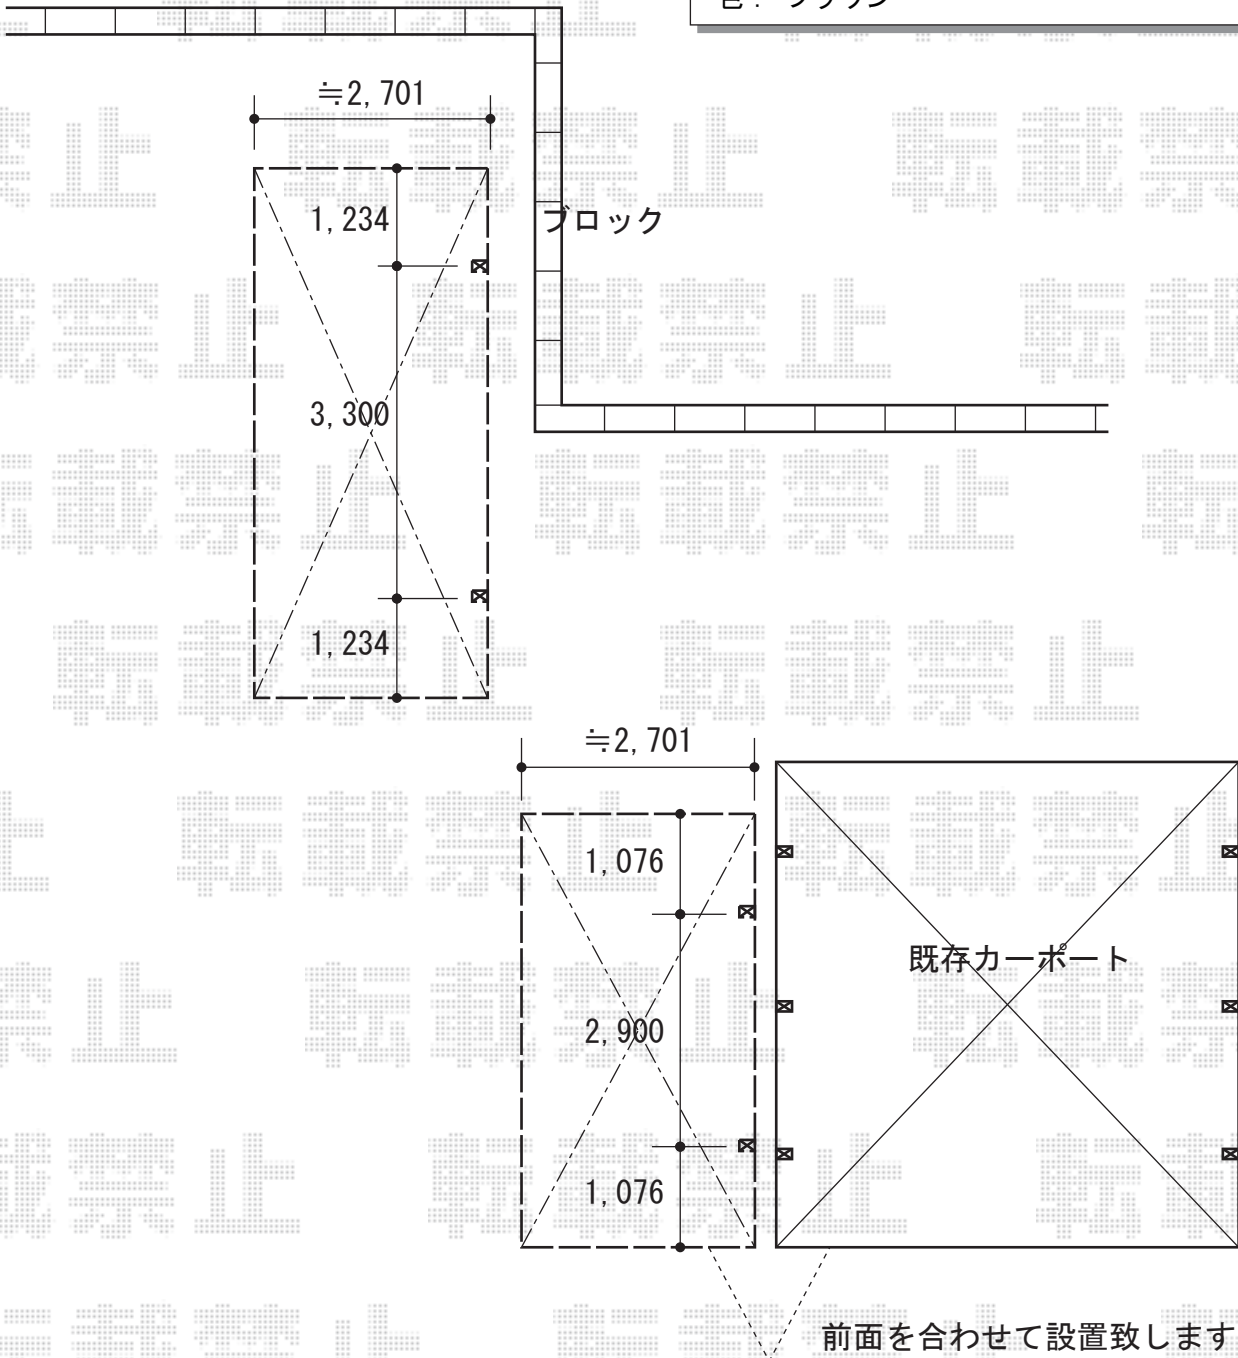

カーポート 施工概略図

YKK AP レイナポートグラン 積雪~20cm対応
 幅= 2,700mm
 奥行= 5,768mm
 色: プラチナステン
 屋根材: ポリカーボネート (トーマイマット)
 柱仕様: ハイルフ柱仕様 (有効高 約2,350mm)

着脱式サポート(2本入り)
 仕様: 標準・ハイルフ兼用
 色: プラチナステン

YKK AP 【既存カーポート横設置分】
 レイナポートグラン 積雪~20cm対応
 幅= 2,700mm
 奥行= 5,052mm
 色: ブラウン
 屋根材: ポリカーボネート (スモークブラウン)
 柱仕様: ハイルフ柱仕様 (有効高 約2,350mm)

着脱式サポート(2本入り)
 仕様: 標準・ハイルフ兼用
 色: ブラウン

担当者

西村