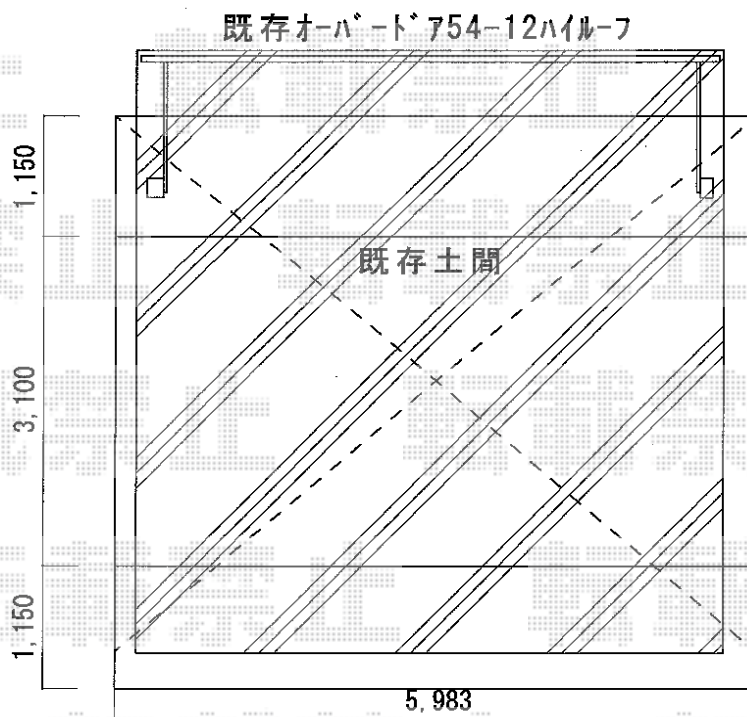

# カーポート 施工概略図

YKK AP レイナツインポートグラン 積雪~20cm対応  
幅= 5,983mm  
奥行= 5,400mm  
色 : プラチナステン  
屋根材 : 熱線遮断ポリカーボネート(トーマイマット)  
柱仕様 : ハイルフ柱仕様 (有効高 約2,350mm)

担当者

西村