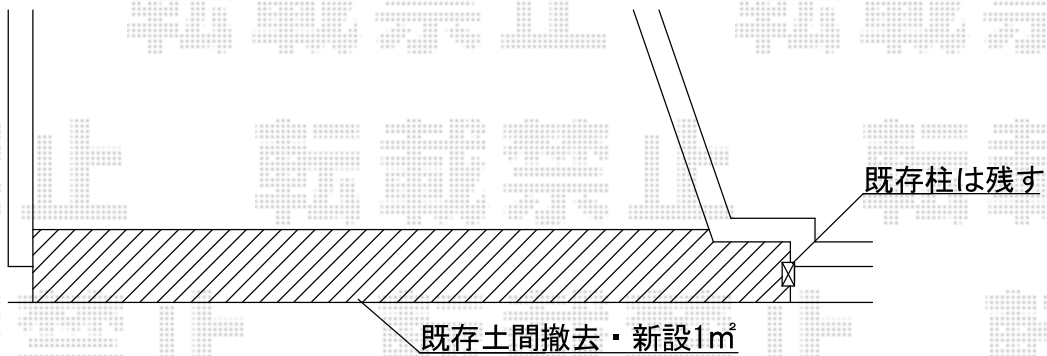

カーゲート 施工概略図

Value Select トリップゲート RA型 ノンレール 片開き 33S

開口幅= 3,190mm

全幅= 3,290mm

たたみ幅= 347mm

高さ= 1,182mm

色：ステンカラー

キャスター数：2箇所

落棒数：2本

担当者

谷