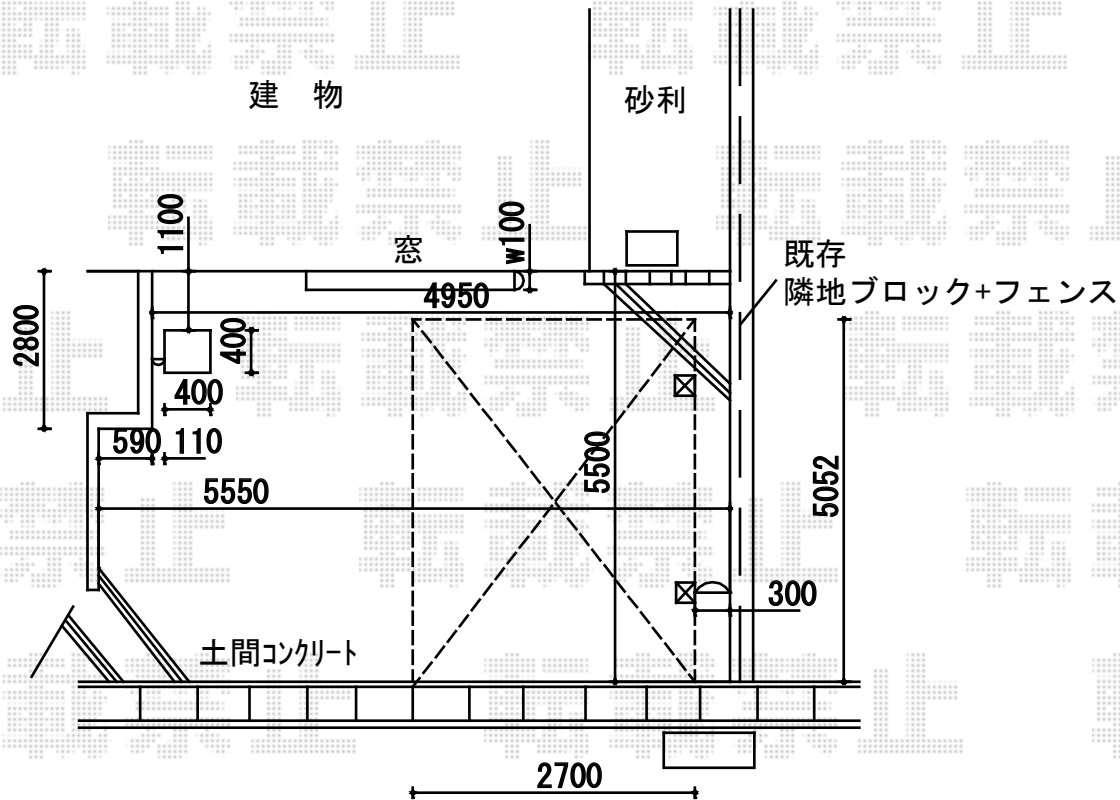

カーポート 施工概略図

YKK AP レイナポートグラン 積雪~20cm対応
 幅=2,700mm
 奥行=5,052mm
 色：プラチナステン
 屋根材：ポリカーボネート（スモークブラウン）
 柱仕様：標準柱仕様（有効高 約2,000mm）

YKK AP レイナポートグラン用 着脱式サポート2本入 標準・ハイルーフ柱兼用
 色：プラチナステン

担当者

酒井