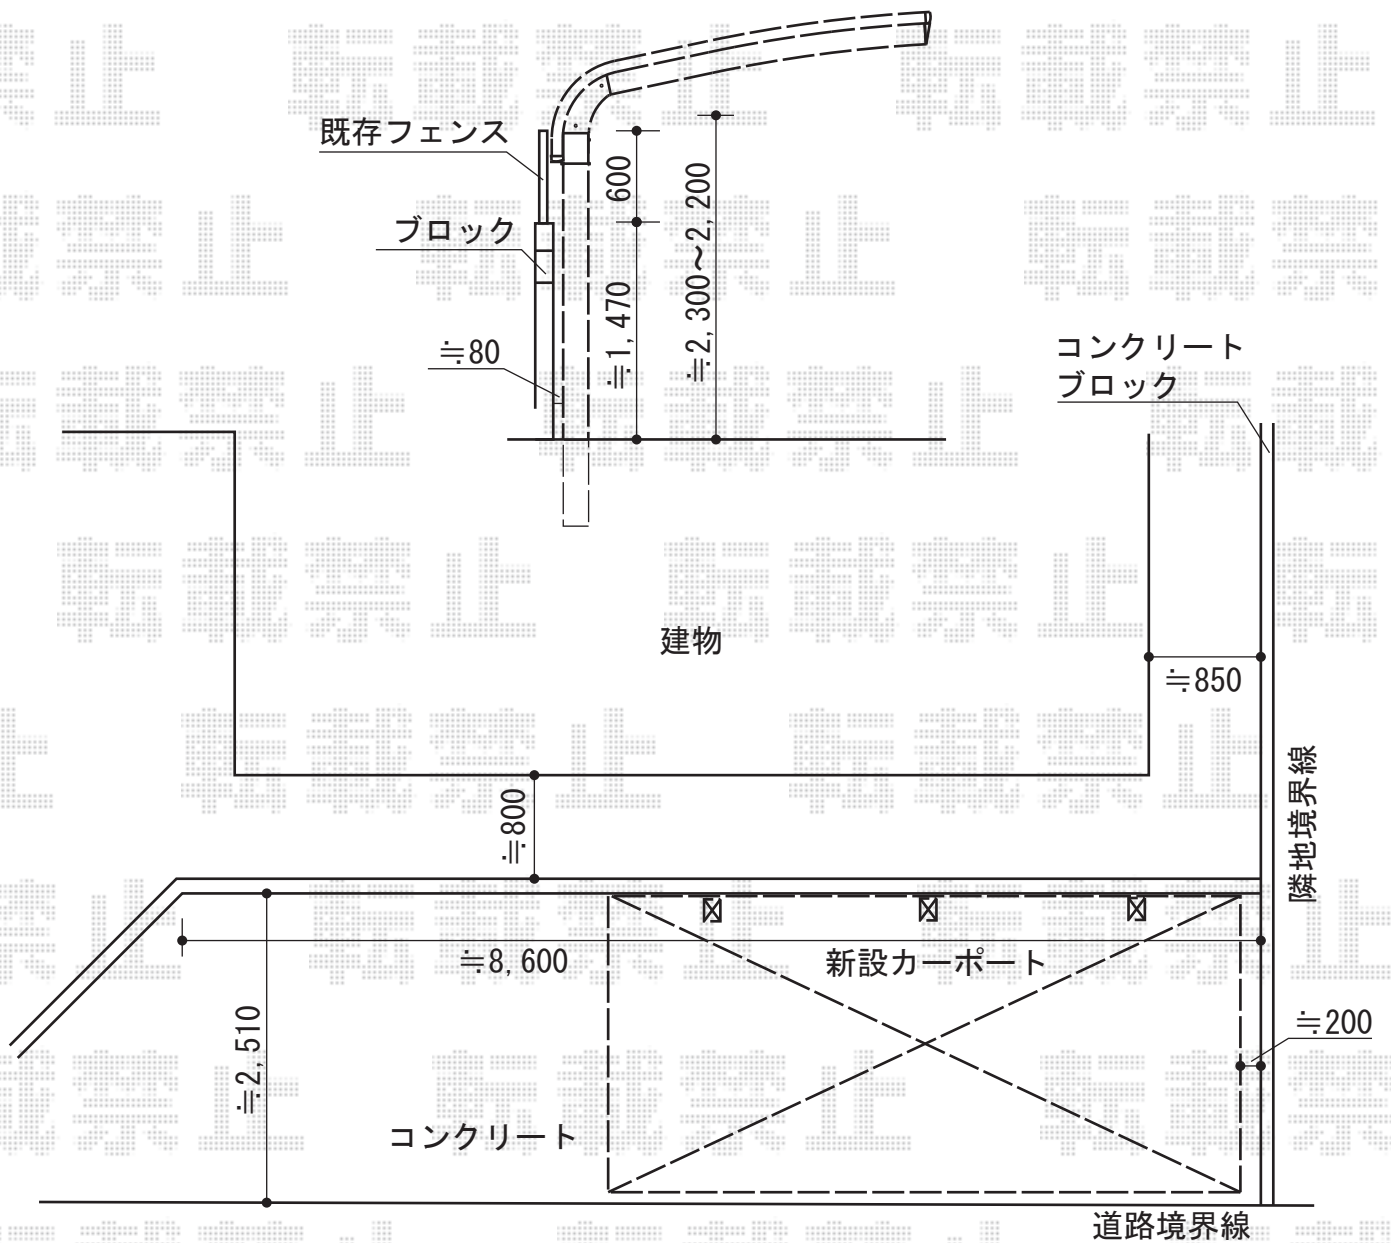

# カーポート 施工概略図

トステム テールポートシグマIII 1500 積雪~50cm対応  
 幅=2,400mm 奥行=4,982mm  
 色：オータムブラウン  
 屋根材：ガリレポリカ（クリアマット・すりガラス調）  
 柱仕様：ロング柱23仕様（有効高 約2,300mm）

担当者

西村