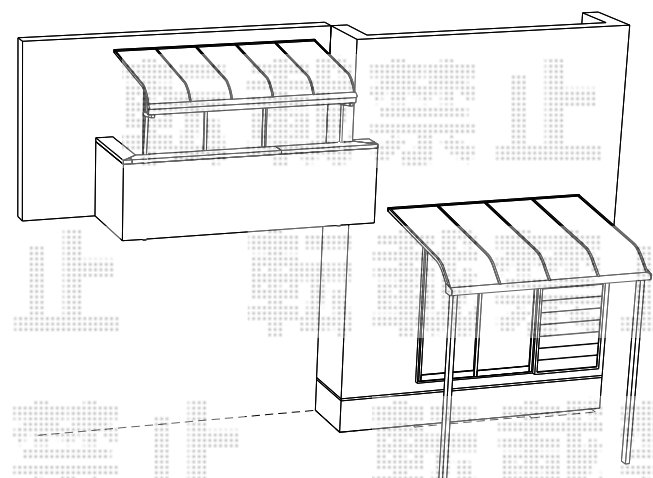

エクステリア工事 施工概略図

Value Select プレシオステラス R型 テラスタイプ 単体 積雪~20cm対応
 間口=関東間2.0間 (柱芯々3,485mm 屋根幅3,670mm)
 出幅=7尺 (2,070mm)
 色: グレースブラウン
 屋根材: ポリカーボネート (スカイブルー)
 柱仕様: 柱奥行移動タイプ (柱2本)
 施工方法: 下止め仕様
 メーカー希望小売価格: ¥164,900.-

Value Select 吊下げ物干し 標準 2本入 ※1F用
 色: グレースブラウン
 数量: 1セット

※1.5間図面となりますが
 ご発注は2.0間となります。

Value Select イノーバル キャスタータイプ
 ガイドレール 後付タイプ 両開き 60W (30S+30M)
 開口幅=5,841mm 全幅=5,921mm
 たたみ幅=313×2mm
 高さ=1,210mm 色: ダークブロンズ
 キャスター数: 4箇所 落棒数: 4本

TOEX プリレオ R2型 片開き 柱使用
 扉1枚 (W×H) = (700mm×1,200mm)
 色: オータムブラウン
 錠: シリンダーRD錠
 開き: 内開き

※カーゲートにつきまして、
 図面はイメージとなります