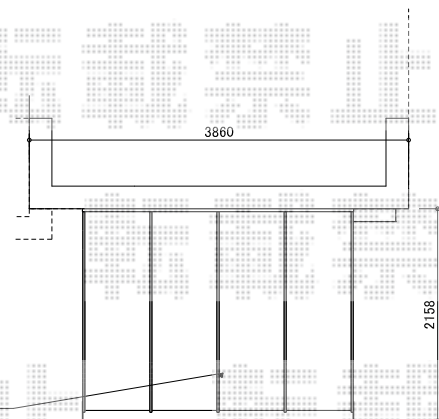

エクステリア工事 施工概略図

Value Select プレシオステラス R型 テラスタイプ 単体 積雪~20cm対応
 間口=関東間2.0間 (柱芯々3,485mm 屋根幅3,670mm)
 出幅=7尺 (2,070mm)
 色: グレースブラウン
 屋根材: ポリカーボネート (スカイブルー)
 柱仕様: 柱奥行移動タイプ (柱2本)
 施工方法: 下止め仕様
 メーカー希望小売価格: ¥164,900.-

Value Select 吊下げ物干し 標準 2本入 ※1F用
 色: グレースブラウン
 数量: 1セット

※1.5間図面となりますが
 ご発注は2.0間となります。

Value Select イノーバル キャスタータイプ
 ガイドレール 後付タイプ 両開き 60W (30S+30M)
 開口幅=5,841mm 全幅=5,921mm
 たたみ幅=313×2mm
 高さ=1,210mm 色: ダークブロンズ
 キャスター数: 4箇所 落棒数: 4本

TOEX プリレオ R2型 片開き 柱使用
 扉1枚 (W×H) = (700mm×1,200mm)
 色: オータムブラウン
 錠: シリンダーRD錠
 開き: 内開き

※カーゲートにつきまして、
 図面はイメージとなります