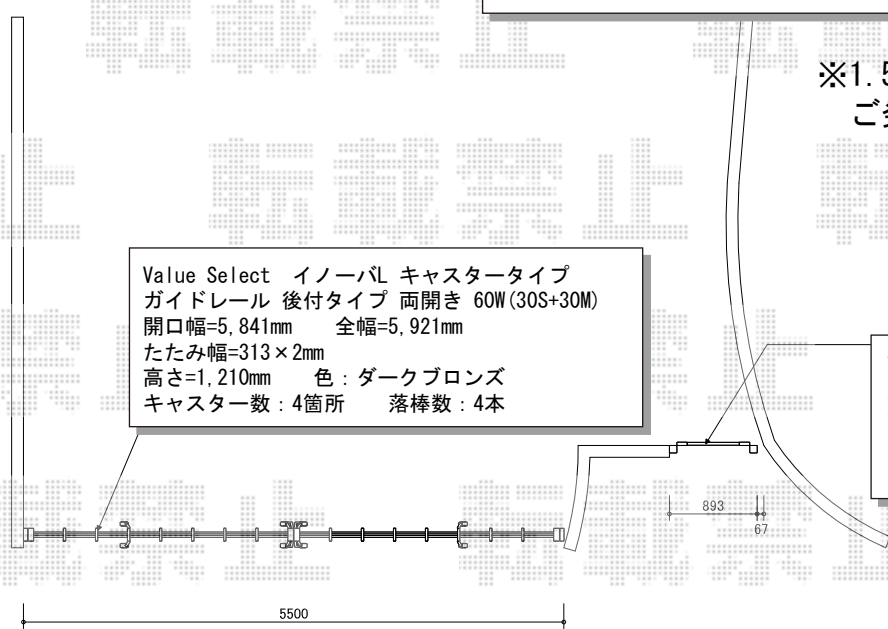

エクステリア工事 施工概略図

Value Select プレシオステラス R型 テラスタイプ 単体 積雪~20cm対応
 間口=関東間2.0間 (柱芯々3,485mm 屋根幅3,670mm)
 出幅=7尺 (2,070mm)
 色: グレースブラウン
 屋根材: ポリカーボネート (スカイブルー)
 柱仕様: 柱奥行移動タイプ (柱2本)
 施工方法: 下止め仕様
 メーカー希望小売価格: ¥164,900.-

Value Select 吊下げ物干し 標準 2本入 ※1F用
 色: グレースブラウン
 数量: 1セット

※1.5間図面となりますが
 ご発注は2.0間となります。

Value Select イノーバル キャスタータイプ
 ガイドレール 後付タイプ 両開き 60W (30S+30M)
 開口幅=5,841mm 全幅=5,921mm
 たたみ幅=313×2mm
 高さ=1,210mm 色: ダークブロンズ
 キャスター数: 4箇所 落棒数: 4本

TOEX プリレオ R2型 片開き 柱使用
 扉1枚 (W×H) = (700mm×1,200mm)
 色: オータムブラウン
 錠: シリンダーRD錠
 開き: 内開き

※カーゲートにつきまして、
 図面はイメージとなります