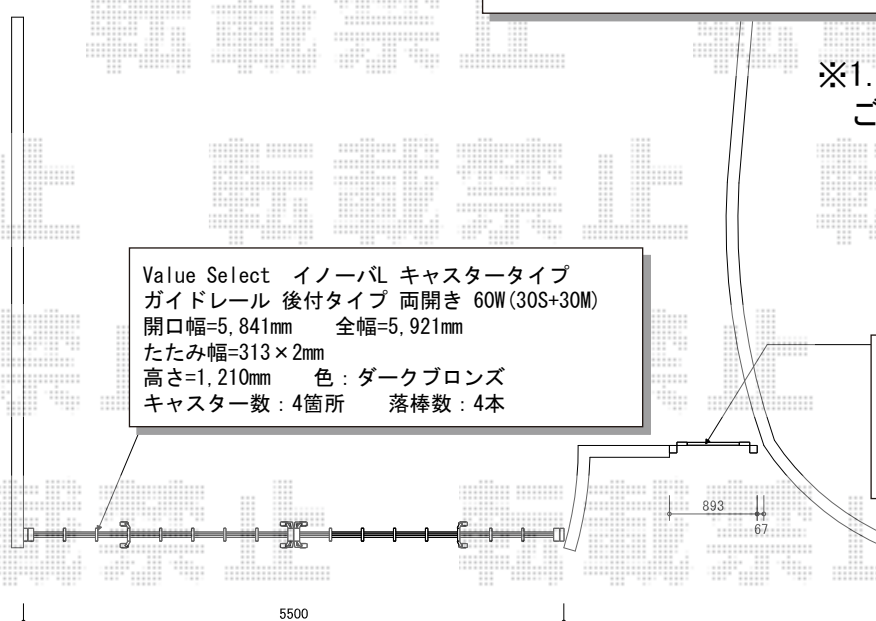

# エクステリア工事 施工概略図

Value Select プレシオステラス R型 テラスタイプ 単体 積雪~20cm対応  
 間口=関東間2.0間 (柱芯々3,485mm 屋根幅3,670mm)  
 出幅=7尺 (2,070mm)  
 色: グレースブラウン  
 屋根材: ポリカーボネート (スカイブルー)  
 柱仕様: 柱奥行移動タイプ (柱2本)  
 施工方法: 下止め仕様  
 メーカー希望小売価格: ¥164,900.-

Value Select 吊下げ物干し 標準 2本入 ※1F用  
 色: グレースブラウン  
 数量: 1セット

※1.5間図面となりますが  
 ご発注は2.0間となります。

Value Select イノーバル キャスタータイプ  
 ガイドレール 後付タイプ 両開き 60W (30S+30M)  
 開口幅=5,841mm 全幅=5,921mm  
 たたみ幅=313×2mm  
 高さ=1,210mm 色: ダークブロンズ  
 キャスター数: 4箇所 落棒数: 4本

TOEX プリレオ R2型 片開き 柱使用  
 扉1枚 (W×H) = (700mm×1,200mm)  
 色: オータムブラウン  
 錠: シリンダーRD錠  
 開き: 内開き

※カーゲートにつきまして、  
 図面はイメージとなります