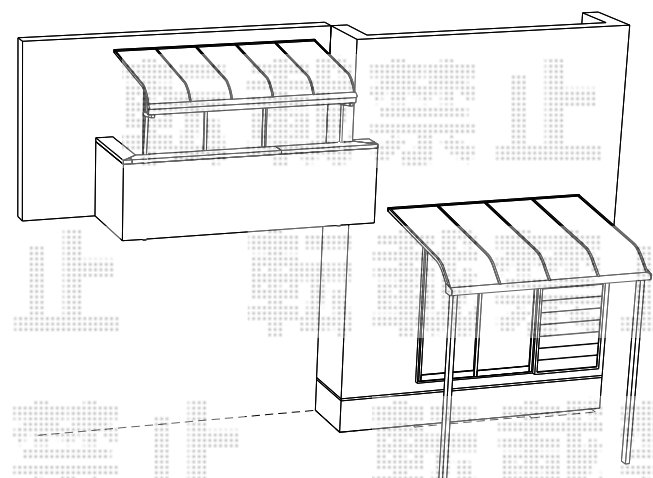

# エクステリア工事 施工概略図

Value Select プレシオステラス R型 テラスタイプ 単体 積雪~20cm対応  
 間口=関東間2.0間 (柱芯々3,485mm 屋根幅3,670mm)  
 出幅=7尺 (2,070mm)  
 色: グレースブラウン  
 屋根材: ポリカーボネート (スカイブルー)  
 柱仕様: 柱奥行移動タイプ (柱2本)  
 施工方法: 下止め仕様  
 メーカー希望小売価格: ¥164,900.-

Value Select 吊下げ物干し 標準 2本入 ※1F用  
 色: グレースブラウン  
 数量: 1セット

※1.5間図面となりますが  
 ご発注は2.0間となります。

Value Select イノーバル キャスタータイプ  
 ガイドレール 後付タイプ 両開き 60W (30S+30M)  
 開口幅=5,841mm 全幅=5,921mm  
 たたみ幅=313×2mm  
 高さ=1,210mm 色: ダークブロンズ  
 キャスター数: 4箇所 落棒数: 4本

TOEX プリレオ R2型 片開き 柱使用  
 扉1枚 (W×H) = (700mm×1,200mm)  
 色: オータムブラウン  
 錠: シリンダーRD錠  
 開き: 内開き

※カーゲートにつきまして、  
 図面はイメージとなります