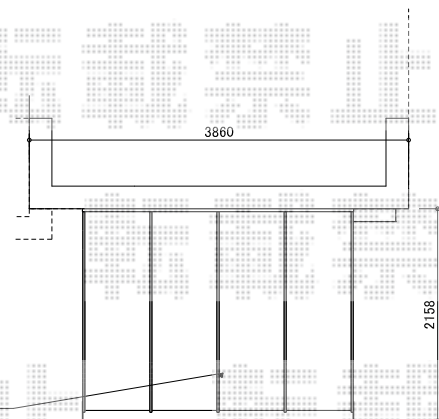

# エクステリア工事 施工概略図

Value Select プレシオステラス R型 テラスタイプ 単体 積雪~20cm対応  
 間口=関東間2.0間 (柱芯々3,485mm 屋根幅3,670mm)  
 出幅=7尺 (2,070mm)  
 色: グレースブラウン  
 屋根材: ポリカーボネート (スカイブルー)  
 柱仕様: 柱奥行移動タイプ (柱2本)  
 施工方法: 下止め仕様  
 メーカー希望小売価格: ¥164,900.-

Value Select 吊下げ物干し 標準 2本入 ※1F用  
 色: グレースブラウン  
 数量: 1セット

※1.5間図面となりますが  
 ご発注は2.0間となります。

Value Select イノーバル キャスタータイプ  
 ガイドレール 後付タイプ 両開き 60W (30S+30M)  
 開口幅=5,841mm 全幅=5,921mm  
 たたみ幅=313×2mm  
 高さ=1,210mm 色: ダークブロンズ  
 キャスター数: 4箇所 落棒数: 4本

TOEX プリレオ R2型 片開き 柱使用  
 扉1枚 (W×H) = (700mm×1,200mm)  
 色: オータムブラウン  
 錠: シリンダーRD錠  
 開き: 内開き

※カーゲートにつきまして、  
 図面はイメージとなります