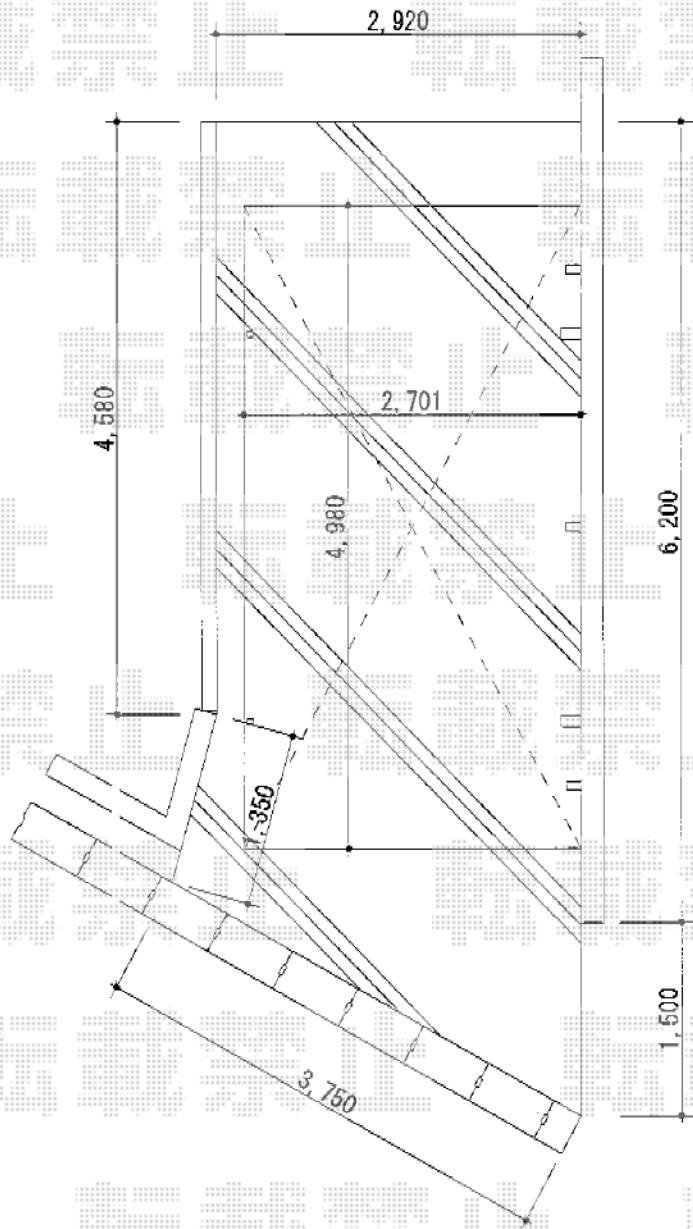

カーポート 施工概略図

トステム カーブポートシグマIII 積雪～20cm対応  
幅= 2,701mm  
奥行= 4,980mm  
色： オータムブラウン  
屋根材： ポリカーボネート（ブルースモーク）  
柱仕様： 標準柱仕様（有効高 約1,800mm）

トステム カーブポートシグマIII用 着脱式サポート柱 1本入  
色： オータムブラウン  
数量： 2セット