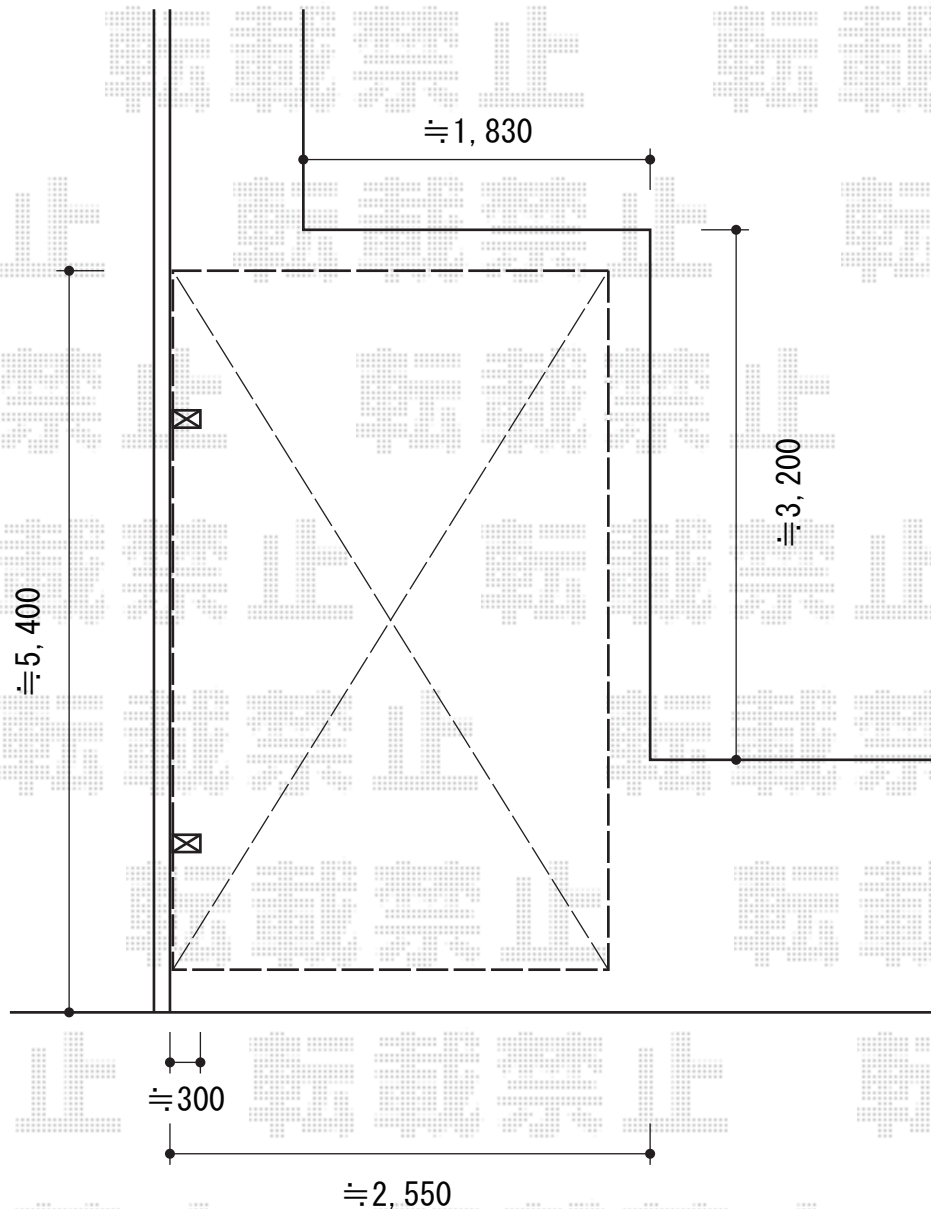

カーポート 施工概略図

トステム テールポートシグマIII 積雪~20cm対応
 幅= 2,400mm
 奥行= 4,980mm
 色: シヤイングレー
 屋根材: ポリカーボネート (ブルースモーク)
 柱仕様: 標準柱仕様 (有効高 約1,800mm)

YKK AP レイナキャップポートグラン 積雪~20cm対応
 幅= 2,402mm
 奥行= 5,052mm
 色: プラチナステン
 屋根材: ポリカーボネート (アースブルー)
 柱仕様: 標準柱仕様 (有効高 約2,000mm)

トステム 着脱式サポート 1本入り
 仕様: 標準
 色: シヤイングレー
 数量: 2セット

YKK AP 着脱式サポート 2本入り
 仕様: 標準・ハイルーフ兼用
 色: プラチナステン
 数量: 1セット

担当者

栢田