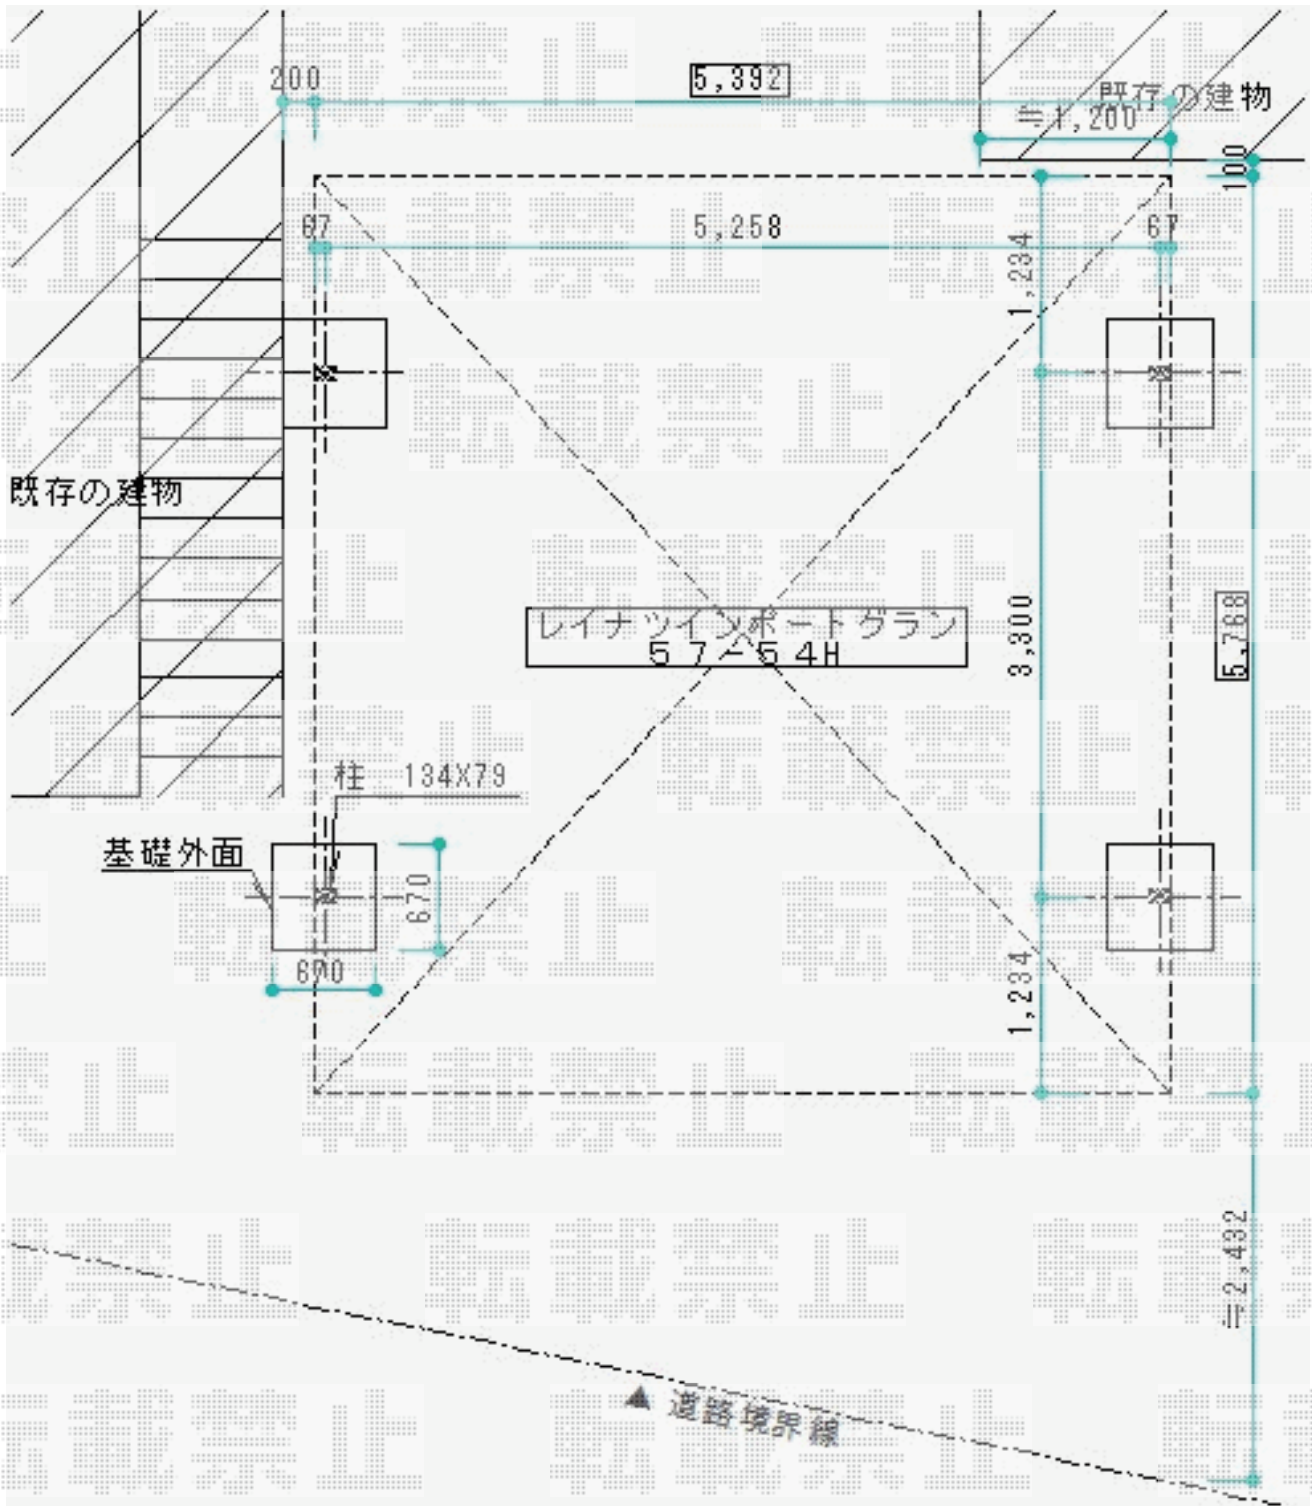

レイナツインポートグラン 積雪～20cm対応 施工概略図

YKK AP レイナツインポートグラン 積雪～20cm対応  
 幅= 5,392mm  
 奥行= 5,768mm  
 色： プラチナステン  
 屋根材： ポリカーボネート（スモークブラウン）  
 柱仕様： ハイルフ柱仕様（有効高 約2,355mm）

担当者

栢田