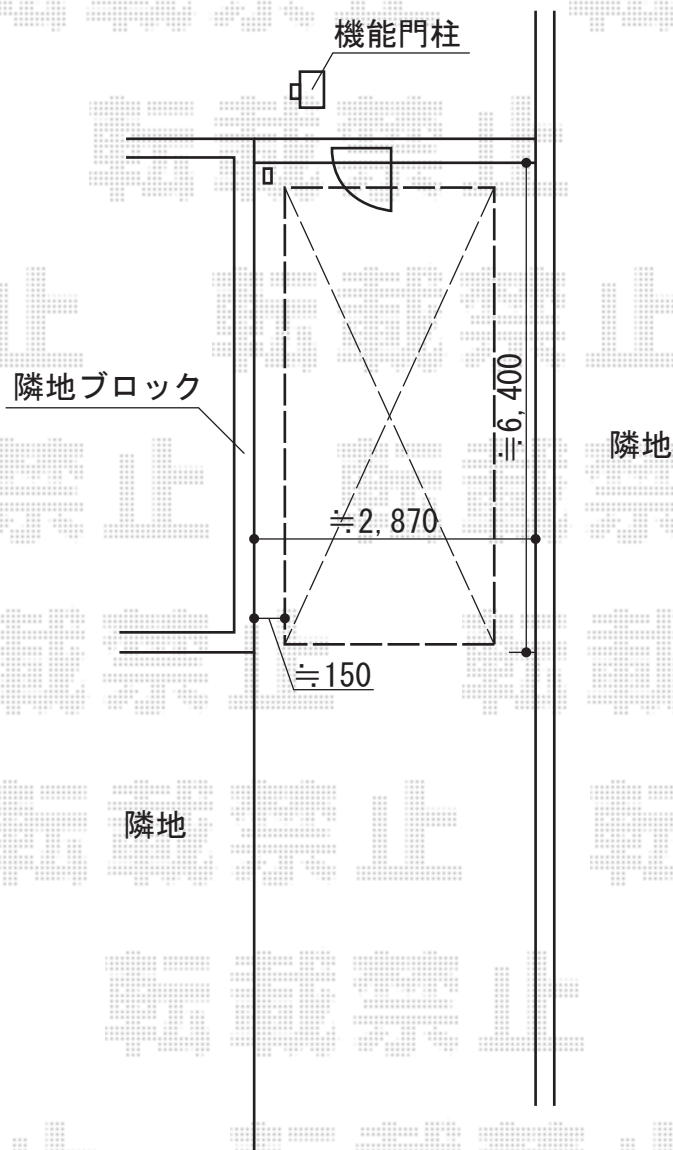

カーポート 施工概略図

YKK AP レイナポートグラン 積雪~20cm対応
幅= 2,400mm
奥行= 5,768mm
色： プラチナステン
屋根材： ポリカーボネート（トーマイマット）
柱仕様： 標準柱仕様（有効高 約2,000mm）

YKK AP 着脱式サポート柱 2本入り
色： プラチナステン
柱仕様： 標準柱仕様
数量： 1セット

担当者

酒井