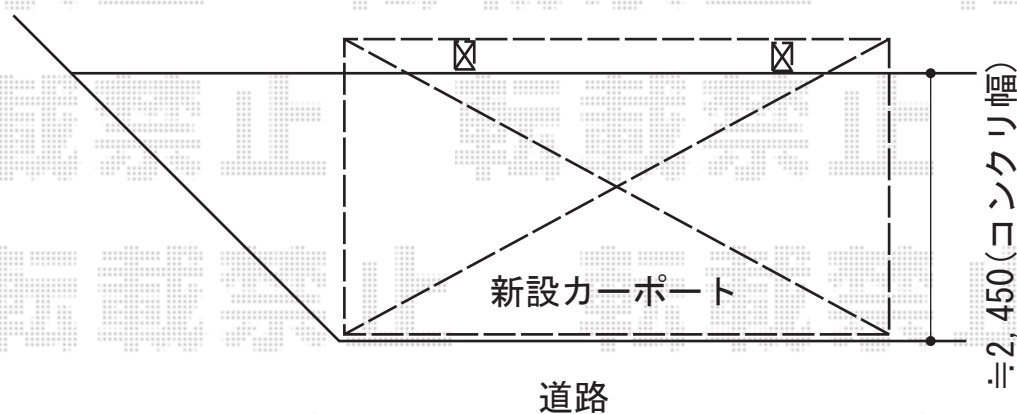

レイナポートグラン 積雪～20cm対応

YKK AP レイナポートグラン 積雪～20cm対応

幅= 2,700mm

奥行= 5,052mm

色： プラチナステン

屋根材： ポリカーボネート（アースブルー）

柱仕様： ハイルーフ柱仕様（有効高 約2,350mm）

担当者