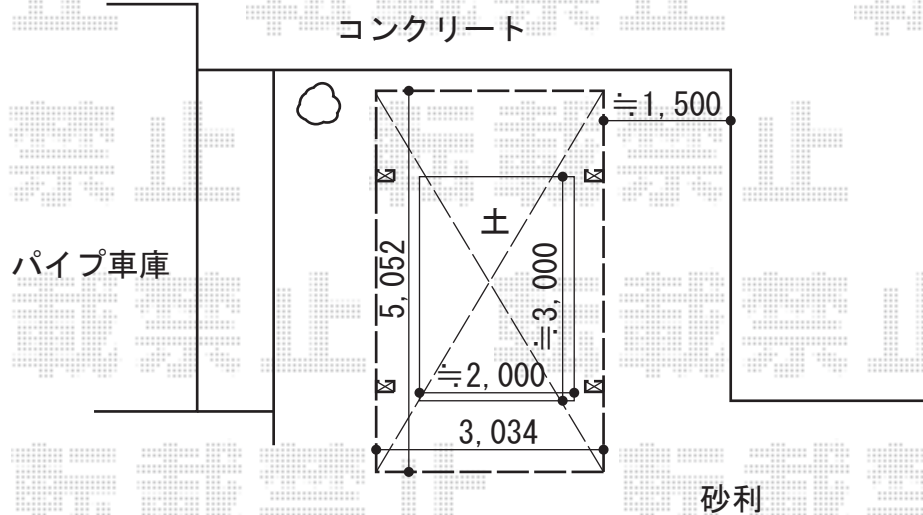

カーポート 施工概略図

YKK AP レイナワンポートグラン 積雪～20cm対応
幅= 3,034mm
奥行= 5,052mm
色： カームブラック
屋根材： 熱線遮断ポリカーボネート（アースブルーマット調）
柱仕様： ハイルフ柱仕様（有効高 約2,300mm）

YKK AP 屋根ふき補強部品（1セット）
色： カームブラック

担当者

酒井