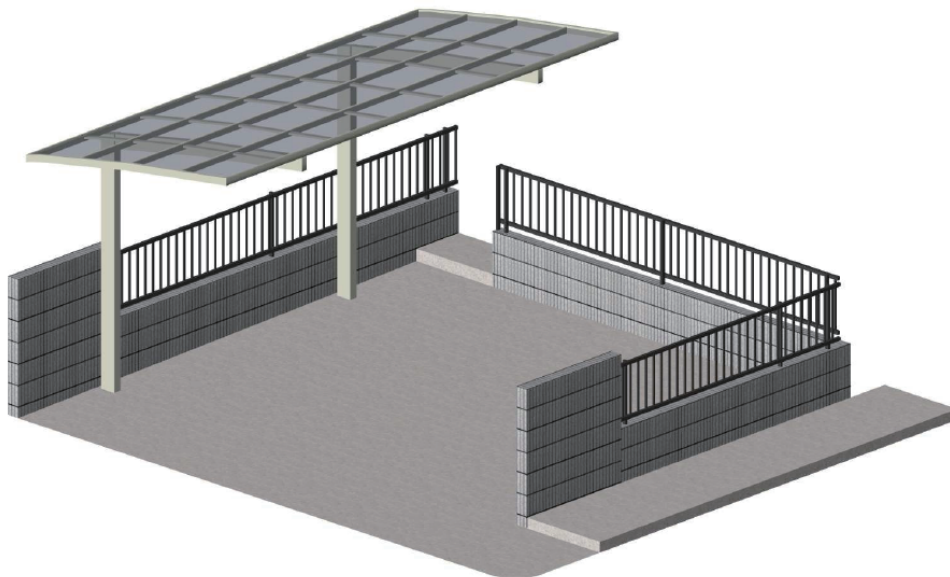

# カーポート 施工概略図

トステム カーポートシグマIII 積雪~20cm対応  
幅= 2,401mm  
奥行= 4,980mm  
色： シャイングレー  
屋根材： 熱線吸収アクアポリカーボネート（ライトブルー）  
柱仕様： 標準柱仕様（有効高 約1,800mm）

トステム 着脱式サポート 1本入り  
仕様： 標準  
色： シャイングレー  
数量： 1セット

担当者

谷岡