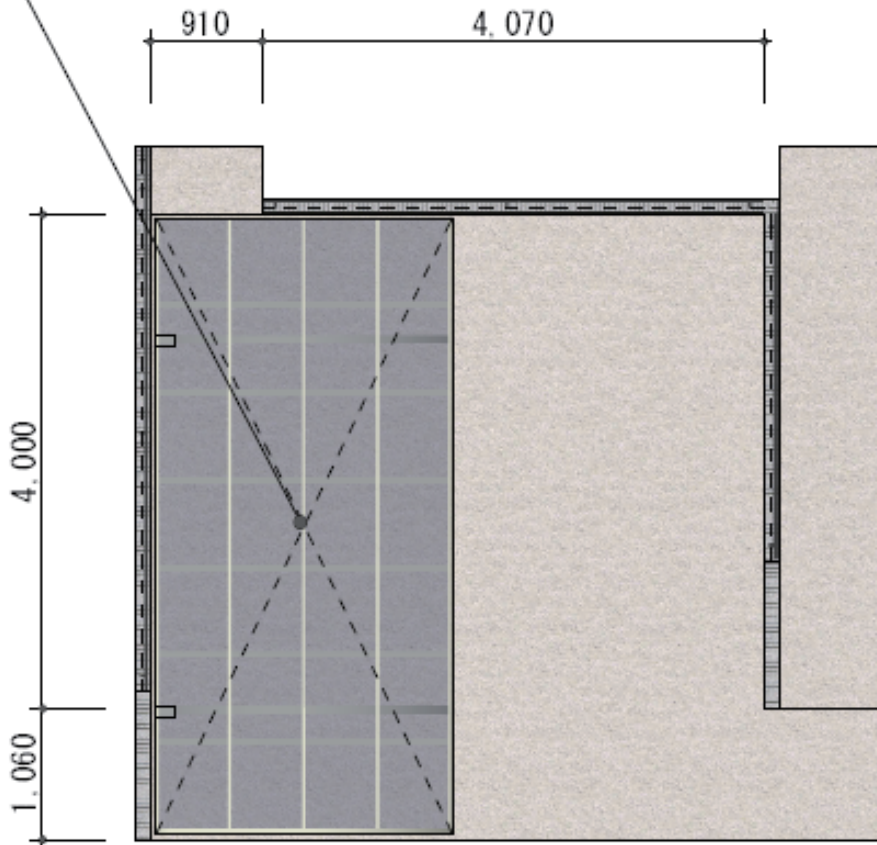

# カーポート 施工概略図

トステム カーポートシグマIII 積雪~20cm対応  
幅= 2,401mm  
奥行= 4,980mm  
色： シャイングレー  
屋根材： 熱線吸収アクアポリカーボネート（ライトブルー）  
柱仕様： 標準柱仕様（有効高 約1,800mm）

トステム 着脱式サポート 1本入り  
仕様： 標準  
色： シャイングレー  
数量： 1セット

担当者

谷岡