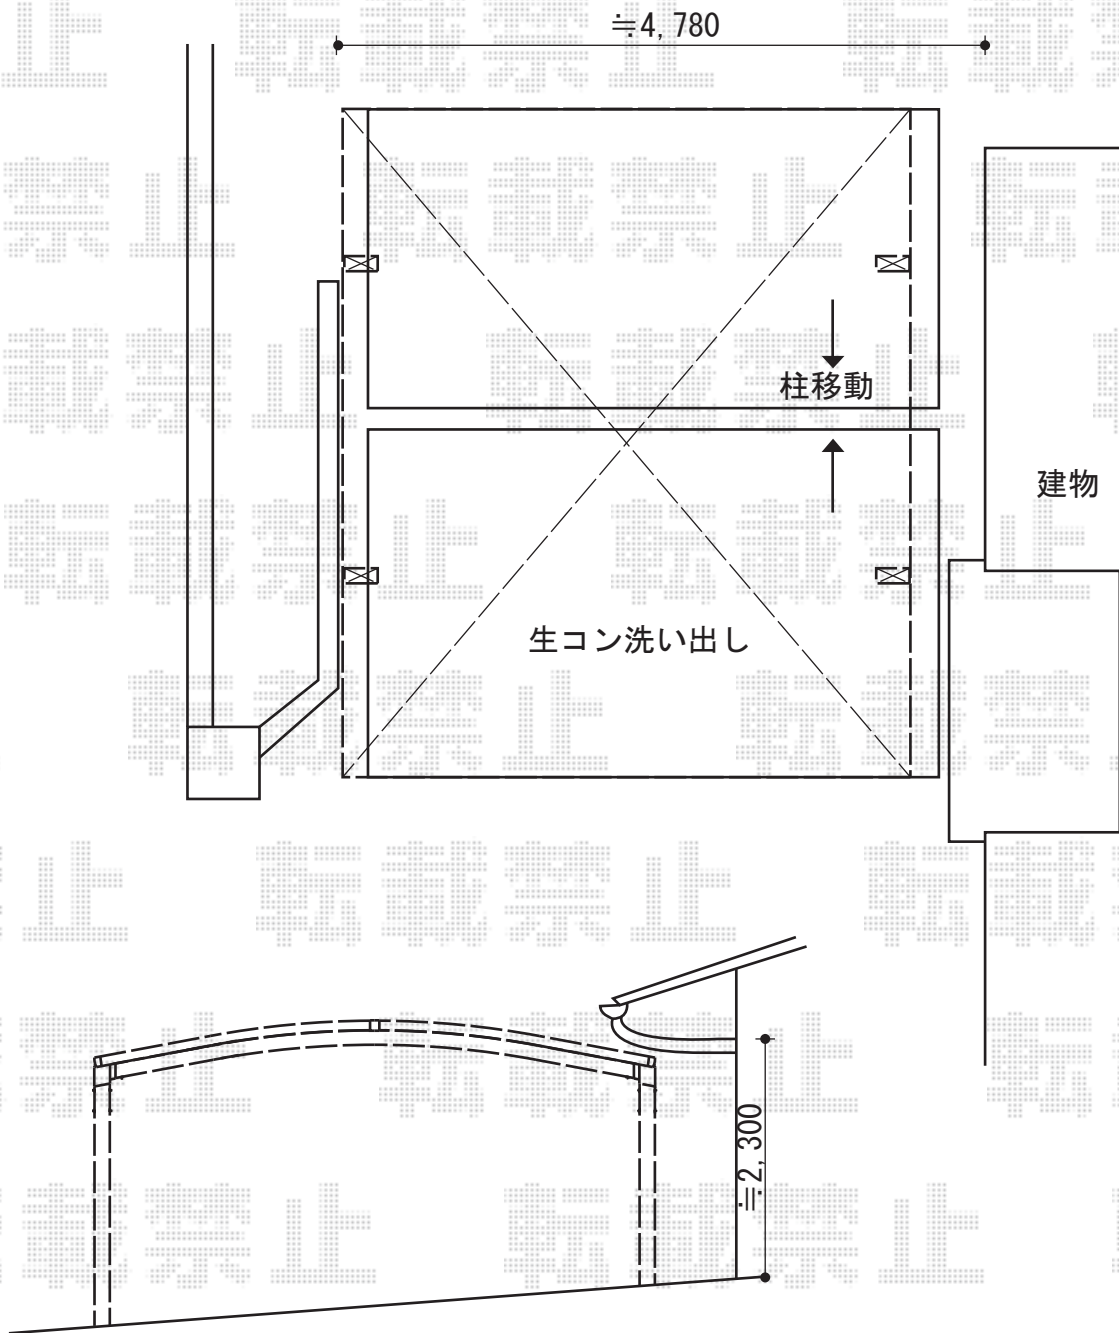

# カーポート 施工概略図

YKK AP レイナツインポートグラン 積雪~20cm対応  
幅= 4,185mm  
奥行= 5,052mm  
色： プラチナステン  
屋根材： 熱線遮断ポリカーボネート(トーマイマット)  
柱仕様： ハイルフ柱仕様 (有効高 約2,350mm)

担当者

酒井