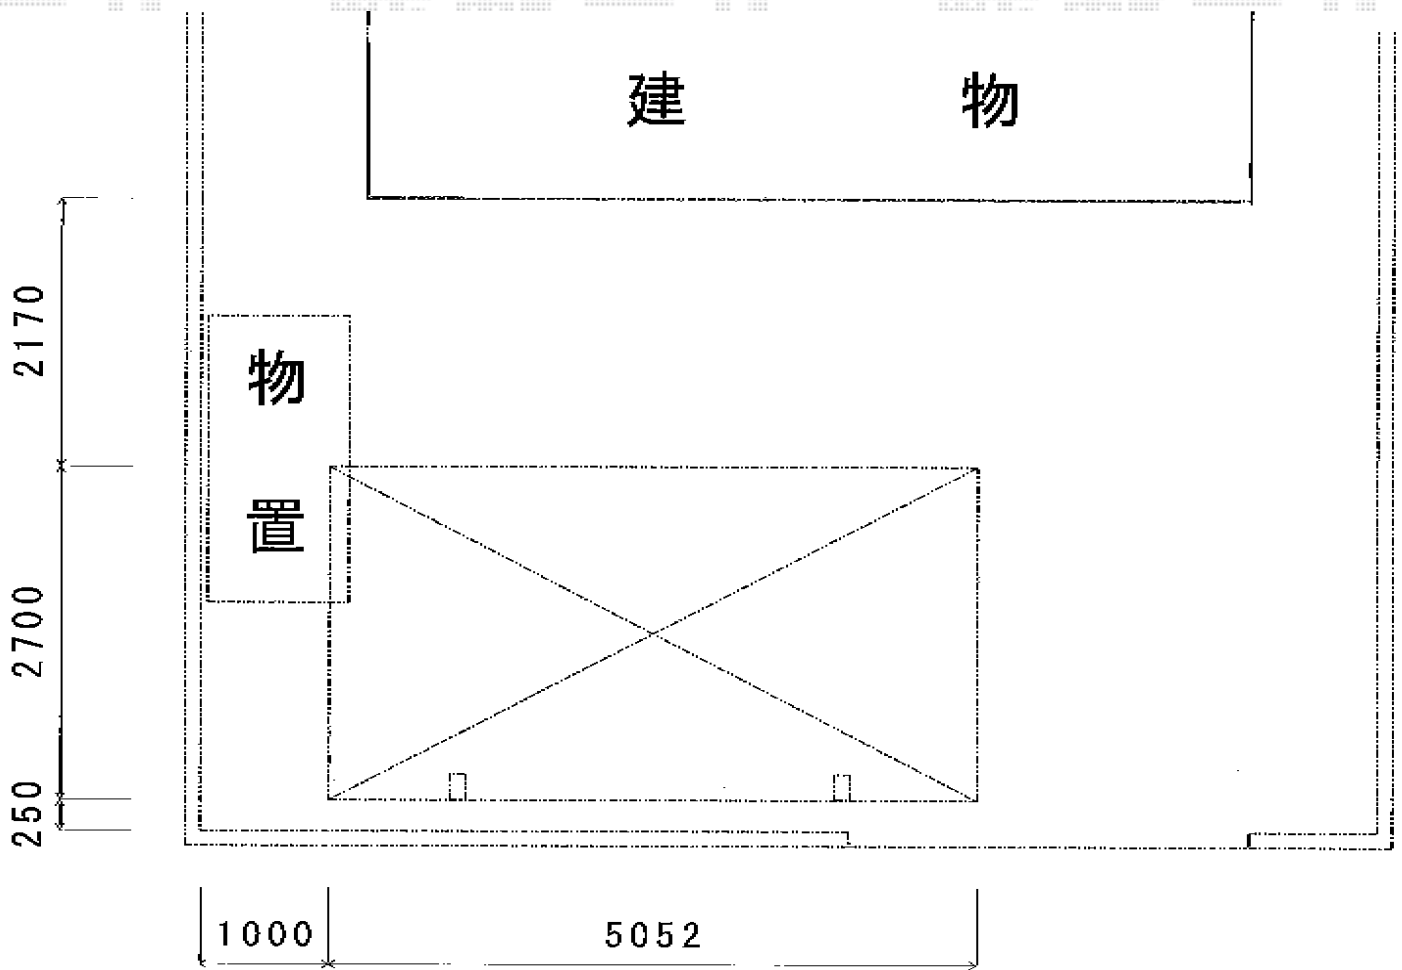

カーポート 施工概略図

YKK AP レイナポートグラン 積雪～20cm対応  
幅= 2,700mm  
奥行= 5,052mm  
色： ブラウン  
屋根材： ポリカーボネート（アースブルー）  
柱仕様： 標準柱仕様（有効高 約2,000mm）

担当者

栢田