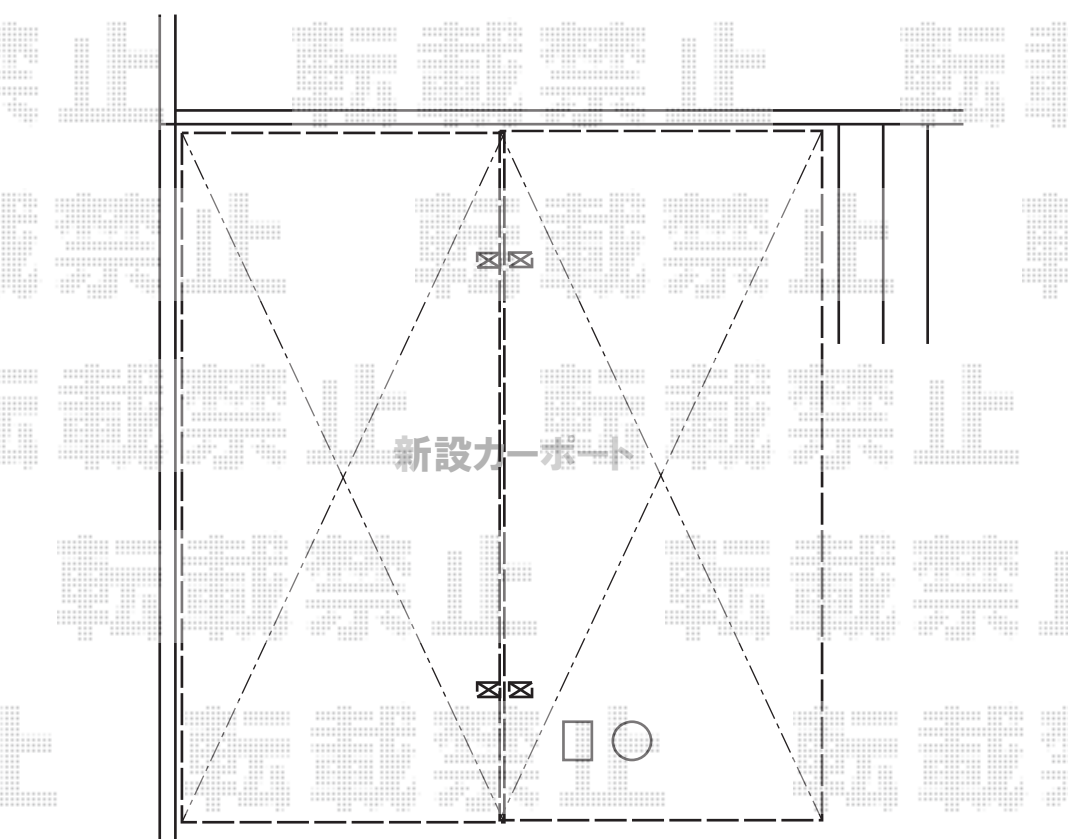

プレシオスポート Y合掌 積雪～20cm対応

Value Select プレシオスポート Y合掌 積雪～20cm対応

幅= 4,817mm (24・24)

奥行= 5,052mm

色： ノーブルステン

屋根材： ポリカーボネート (スカイブルー)

柱仕様： ハイルーフ柱仕様 (有効高 約2,250mm)

担当者