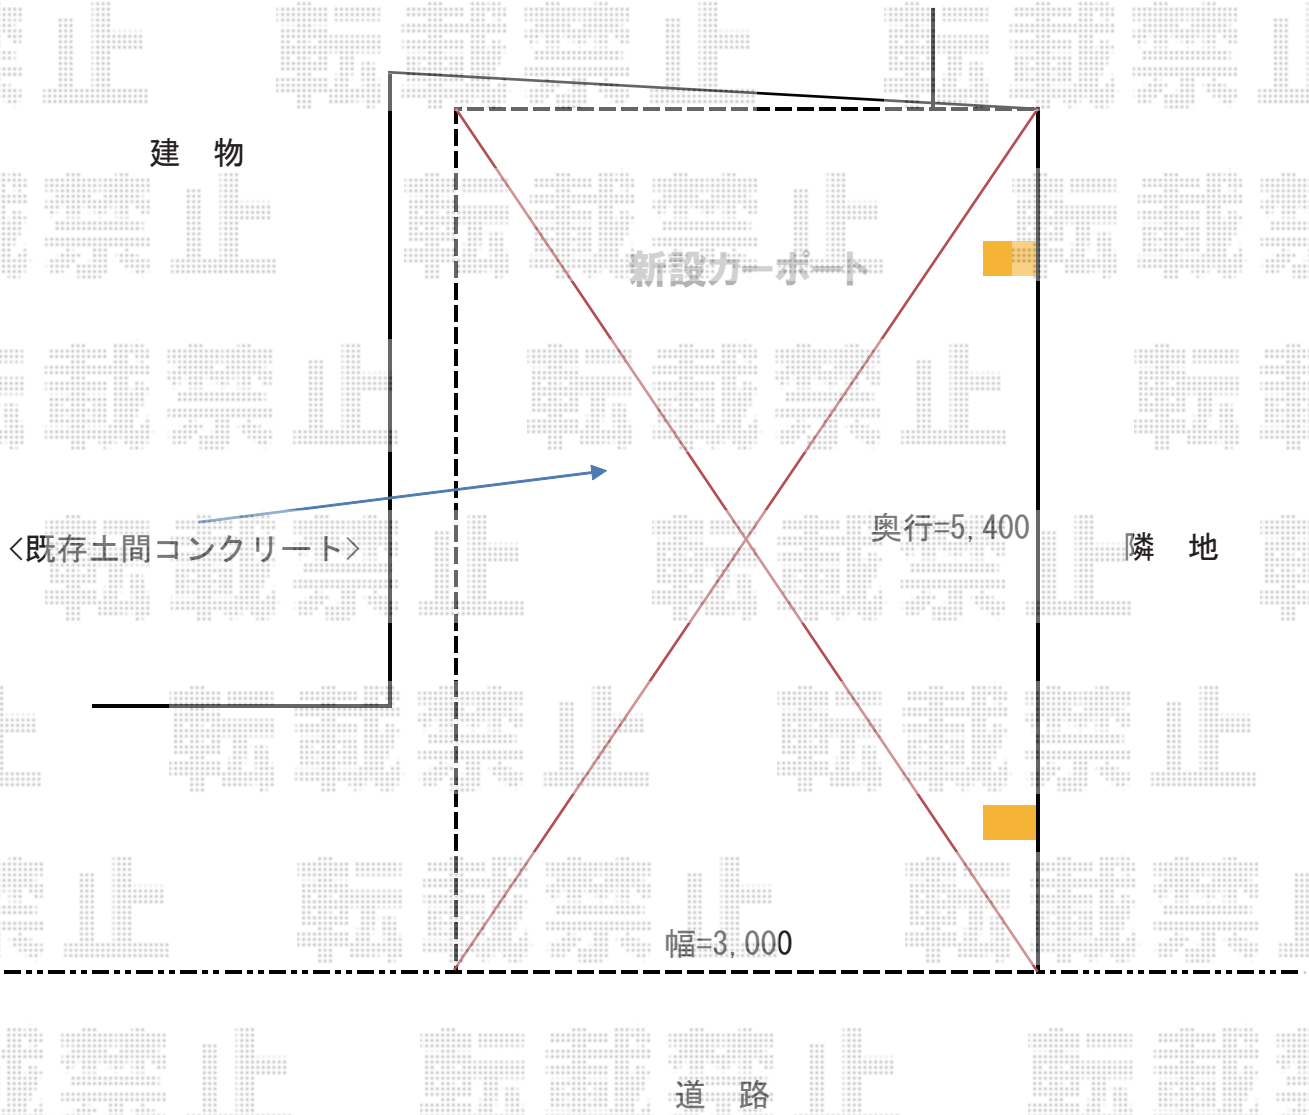

施工概略図

YKK AP レイナポートグラン 積雪~20cm対応
幅=3,000mm
奥行=5,400mm
色：プラチナステン
屋根材：熱線遮断ポリカーボネート（アースブルーマット調）
柱仕様：ハイルーフ柱仕様（有効高 約2,355mm）

担当者	栢田
-----	----